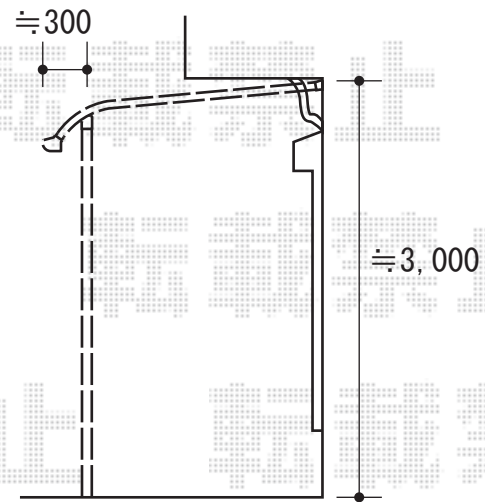

ライザーテラスII R型 テラスタイプ 単体 積雪～20cm対応

トステム ライザーテラスII R型
 テラスタイプ 単体 積雪～20cm対応
 間口=関東間2.5間
 (柱芯々4,350mm 屋根幅4,570mm)
 出幅=7尺 (2,085mm)
 色: シャイングレー
 屋根材: ポリカーボネート (ブルースモーク)
 柱仕様: 柱位置固定タイプ/長尺
 施工方法: 上止め
 オプション: 屋根材ホルダー
 オプション: 吊り下げ物干し 標準 2本入

トステム 【ベランダ下】ライザーテラスII
 R型 テラスタイプ 単体 積雪～20cm対応
 間口=関東間2.5間 (柱芯々4,350mm 屋根幅4,570mm)
 出幅=7尺 (2,085mm)
 色: シャイングレー
 屋根材: ポリカーボネート (ブルースモーク)
 柱仕様: 柱位置固定タイプ
 施工方法: 上止め
 オプション: 屋根材ホルダー
 オプション: 物干しセット ワイド 2本入り