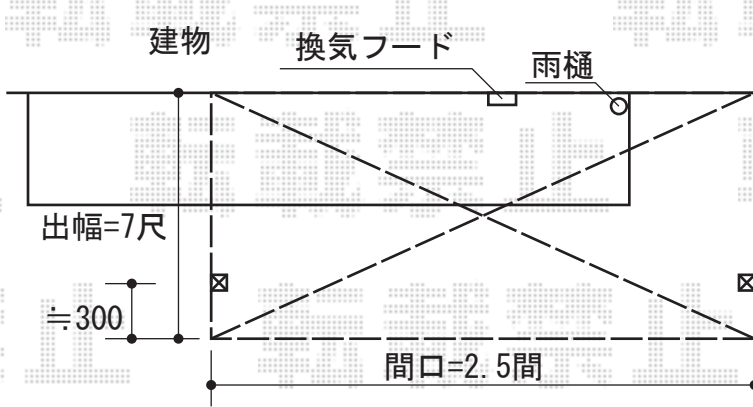

ライザーテラスII R型 テラスタイプ 単体 積雪～20cm対応

トステム ライザーテラスII R型
 テラスタイプ 単体 積雪～20cm対応
 間口=関東間2.5間
 (柱芯々4,350mm 屋根幅4,570mm)
 出幅=7尺 (2,085mm)
 色: シャイングレー
 屋根材: ポリカーボネート (ブルースモーク)
 柱仕様: 柱位置固定タイプ/長尺
 施工方法: 上止め
 オプション: 屋根材ホルダー
 オプション: 吊り下げ物干し 標準 2本入

トステム 【ベランダ下】ライザーテラスII
 R型 テラスタイプ 単体 積雪～20cm対応
 間口=関東間2.5間 (柱芯々4,350mm 屋根幅4,570mm)
 出幅=7尺 (2,085mm)
 色: シャイングレー
 屋根材: ポリカーボネート (ブルースモーク)
 柱仕様: 柱位置固定タイプ
 施工方法: 上止め
 オプション: 屋根材ホルダー
 オプション: 物干しセット ワイド 2本入り