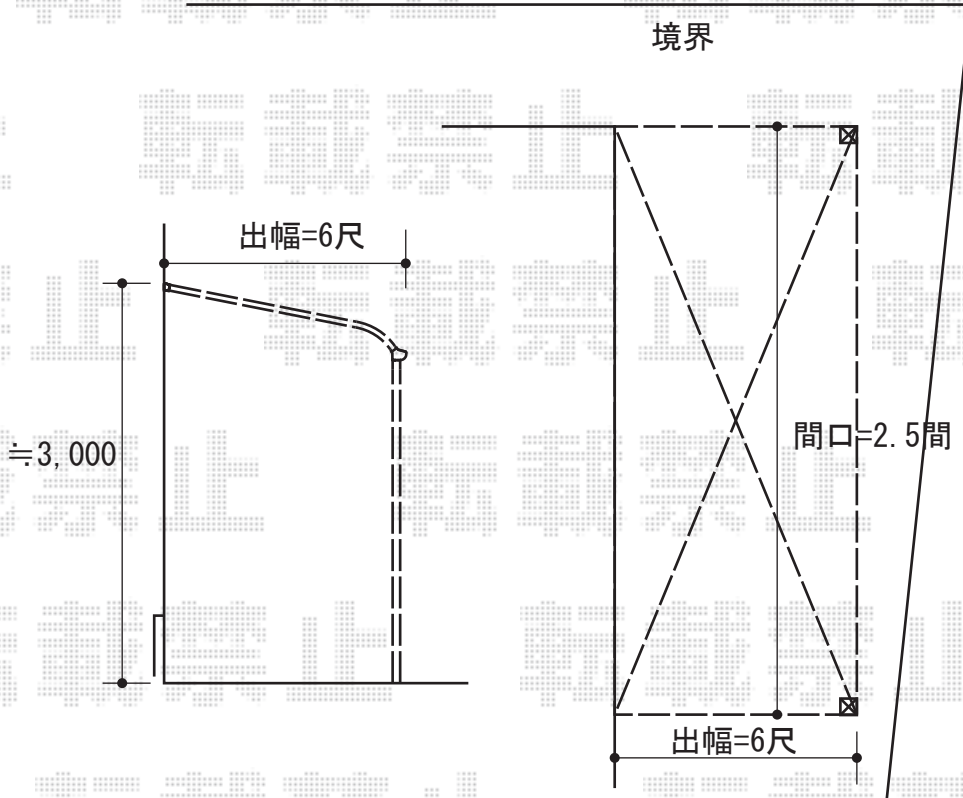

ライザーテラスII R型 テラスタイプ 単体 積雪～20cm対応

トステム ライザーテラスII R型
 テラスタイプ 単体 積雪～20cm対応
 間口=関東間2.5間
 (柱芯々4,350mm 屋根幅4,570mm)
 出幅=7尺 (2,085mm)
 色: シャイングレー
 屋根材: ポリカーボネート (ブルースモーク)
 柱仕様: 柱位置固定タイプ/長尺
 施工方法: 上止め
 オプション: 屋根材ホルダー
 オプション: 吊り下げ物干し 標準 2本入

トステム 【ベランダ下】ライザーテラスII
 R型 テラスタイプ 単体 積雪～20cm対応
 間口=関東間2.5間 (柱芯々4,350mm 屋根幅4,570mm)
 出幅=7尺 (2,085mm)
 色: シャイングレー
 屋根材: ポリカーボネート (ブルースモーク)
 柱仕様: 柱位置固定タイプ
 施工方法: 上止め
 オプション: 屋根材ホルダー
 オプション: 物干しセット ワイド 2本入り