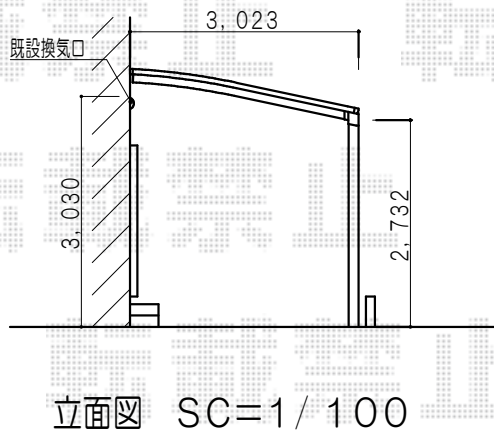

ルーフポートシグマIII 積雪～30cm対応

トステム ルーフポートシグマIII 積雪～30cm対応  
幅=3,023mm  
奥行=4,980mm  
色：シャイングレー  
屋根材：ポリカーボネート（ブルースモーク）  
柱仕様：ロング柱23仕様（有効高 約2,300mm）

現場状況や作図制限により概略図の内容と多少の違いが生じることがございます。  
施工時は、現場優先とさせて頂きたく思いますので、お立会い頂き、  
最終のご指示のほど、何卒、宜しくお願い致します。