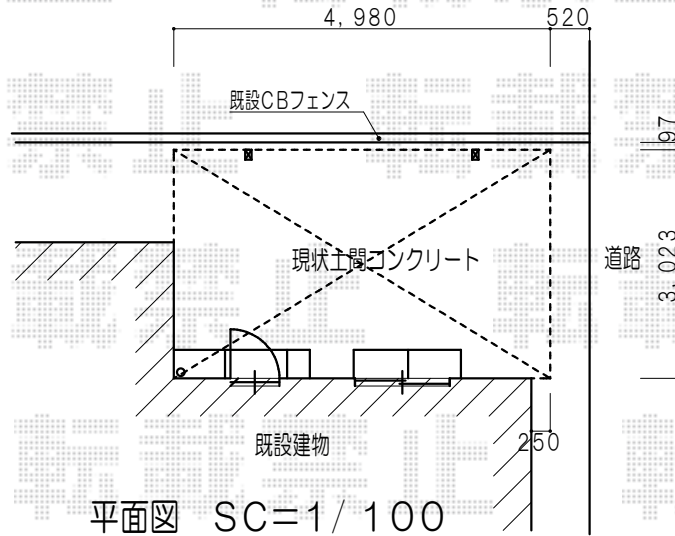

ルーフポートシグマIII 積雪～30cm対応

トステム ルーフポートシグマIII 積雪～30cm対応  
幅=3,023mm  
奥行=4,980mm  
色：シャイングレー  
屋根材：ポリカーボネート（ブルースモーク）  
柱仕様：ロング柱23仕様（有効高 約2,300mm）

現場状況や作図制限により概略図の内容と多少の違いが生じることがございます。  
施工時は、現場優先とさせて頂きたく思いますので、お立会い頂き、  
最終のご指示のほど、何卒、宜しくお願い致します。