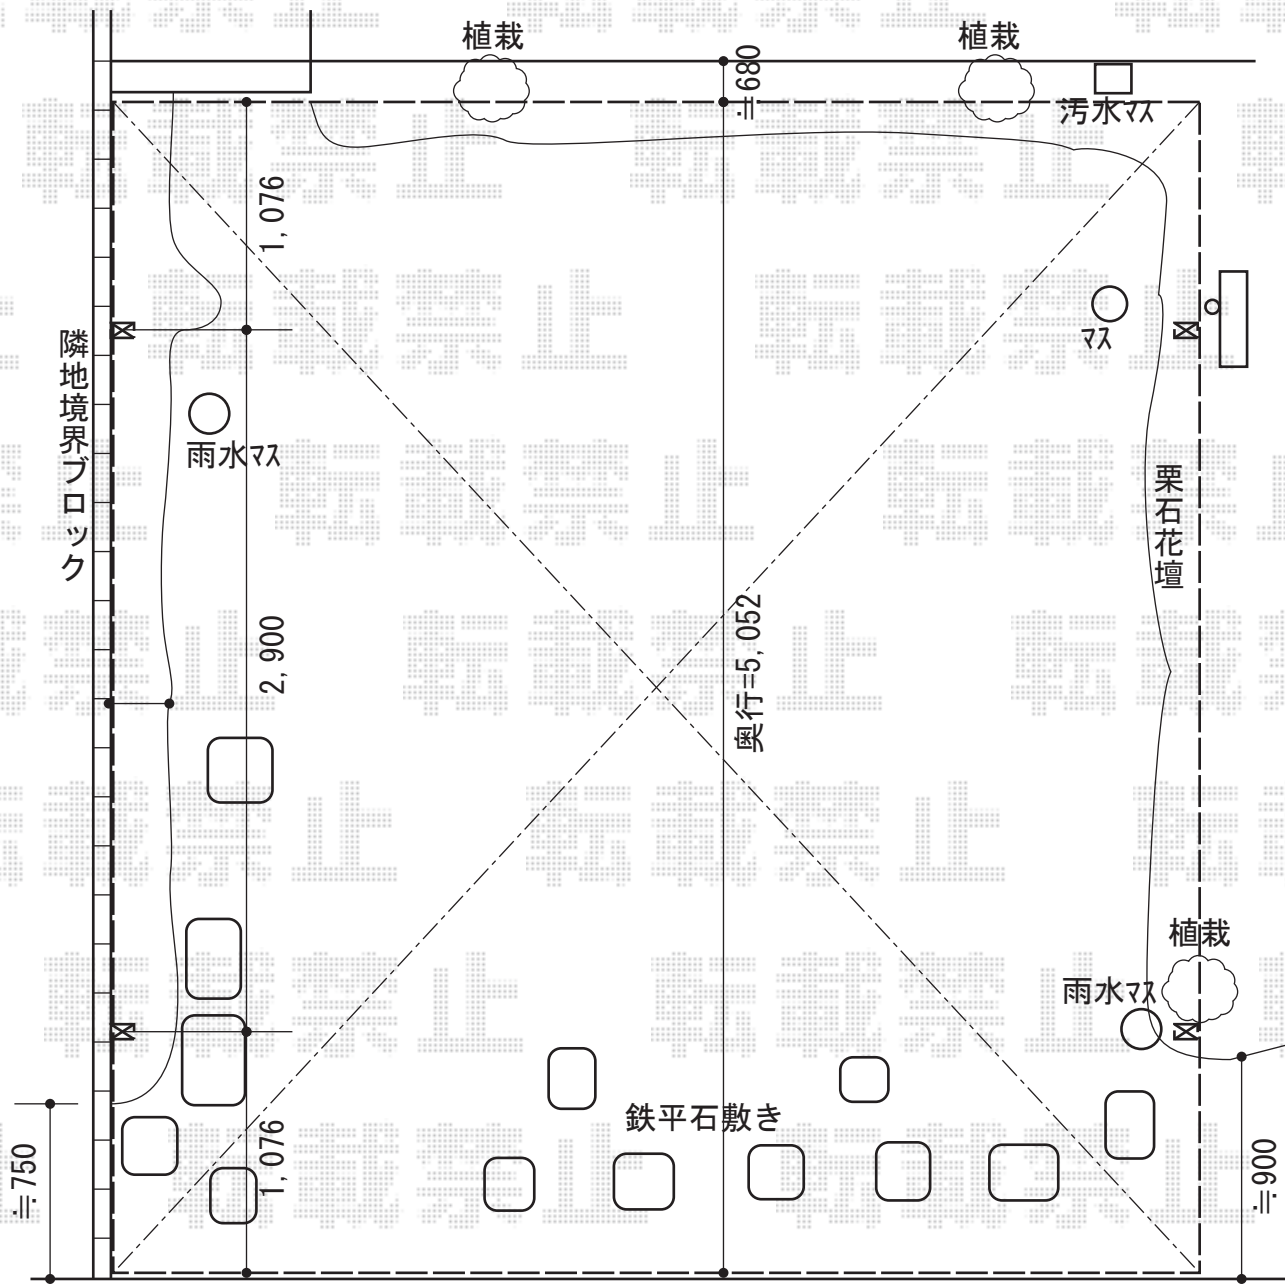

プレシオSPORT ワイド 積雪~20cm対応

Value Select プレシオSPORT ワイド 積雪~20cm対応

幅=5,396mm

奥行=5,052mm

色：ノーブルステン

屋根材：熱線遮断ポリカーボネート（スカイブルーマット調）

柱仕様：標準柱仕様（有効高 約1,800mm）

YKK AP カーポートオプション

屋根ふき補強部品：2セット

現場状況や作図制限により概略図の内容と多少の違いが生じることがございます。
施工時は、現場優先とさせて頂きたく思いますので、お立会い頂き、
最終のご指示のほど、何卒、宜しくお願い致します。

EX-SHOP
HTTP://WWW.EX-SHOP.NET

担当：小林

全ての著作権は、エクスショップに帰属します。当社との取引目的外の使用・複製・転載禁止となっております。