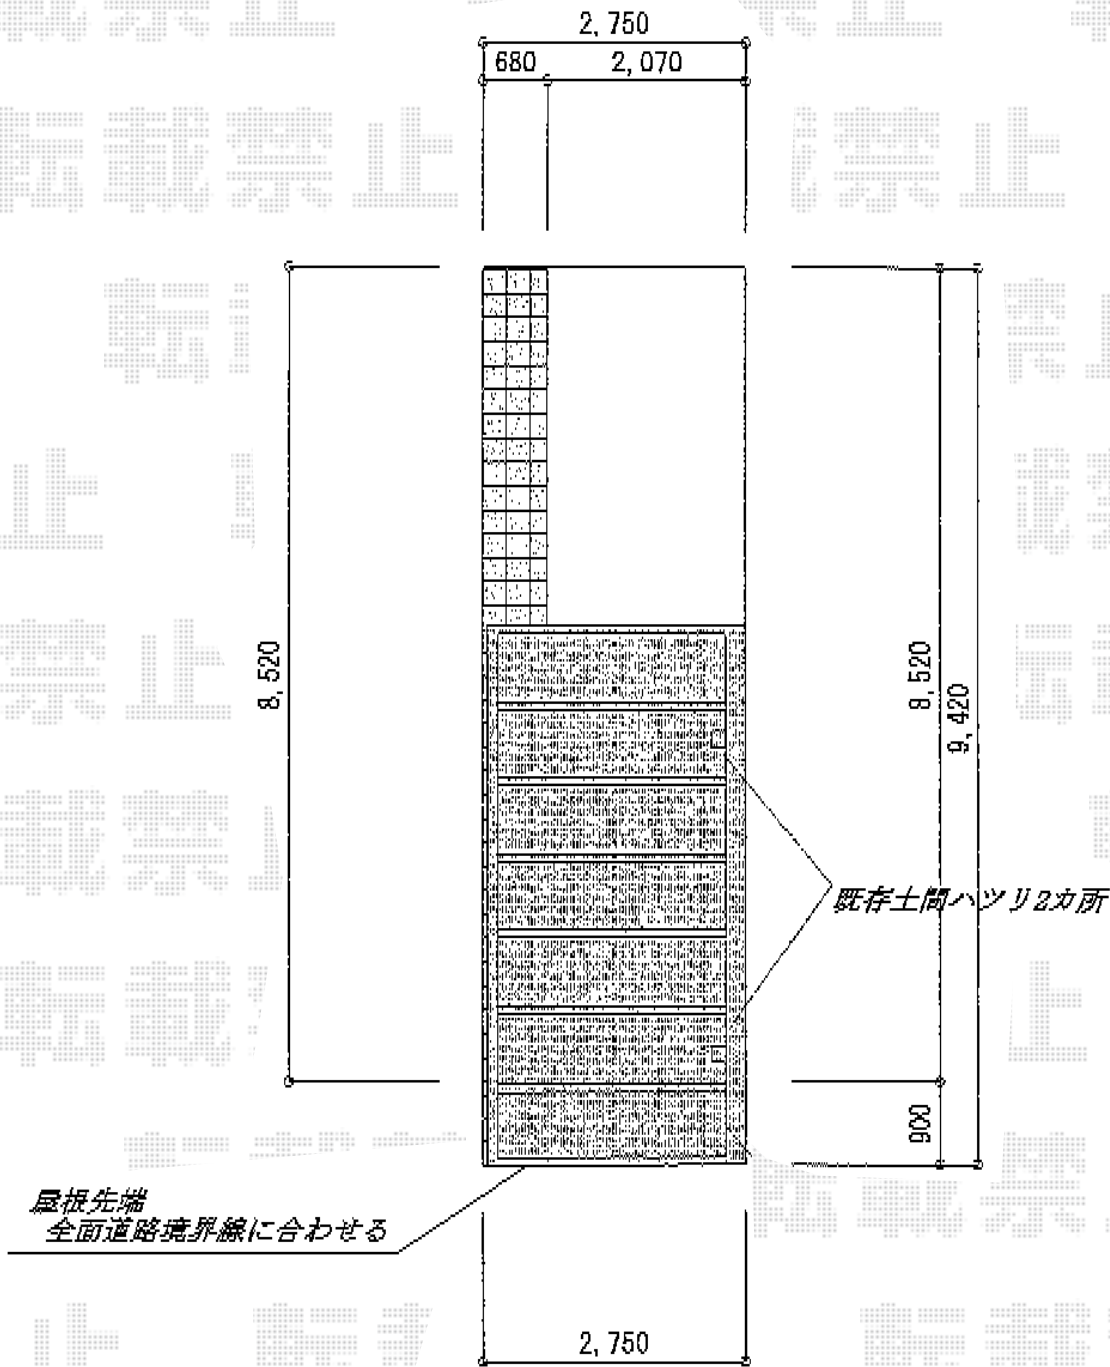

カーブポートシグマIII 積雪～30cm対応

トステム カーブポートシグマIII 積雪～30cm対応

幅=2,701mm

奥行=5,686mm

色：シャイングレー

屋根材：熱線吸収アクアポリカーボネート（ライトブルー）

柱仕様：ロング柱23仕様（有効高 約2,300mm）

トステム カーブポートシグマIII オプション品

柱ガード：1本入り×2

柱・梁化粧材：ロング23用・27タイプ用（色：柿渋調）

枠廻り化粧材：標準5727用（色：柿渋調）

現場状況や作図制限により概略図の内容と多少の違いが生じることがございます。
 施工時は、現場優先とさせて頂きたく思いますので、お立会い頂き、
 最終のご指示のほど、何卒、宜しくお願い致します。

EX-SHOP
[HTTP://WWW.EX-SHOP.NET](http://www.ex-shop.net)