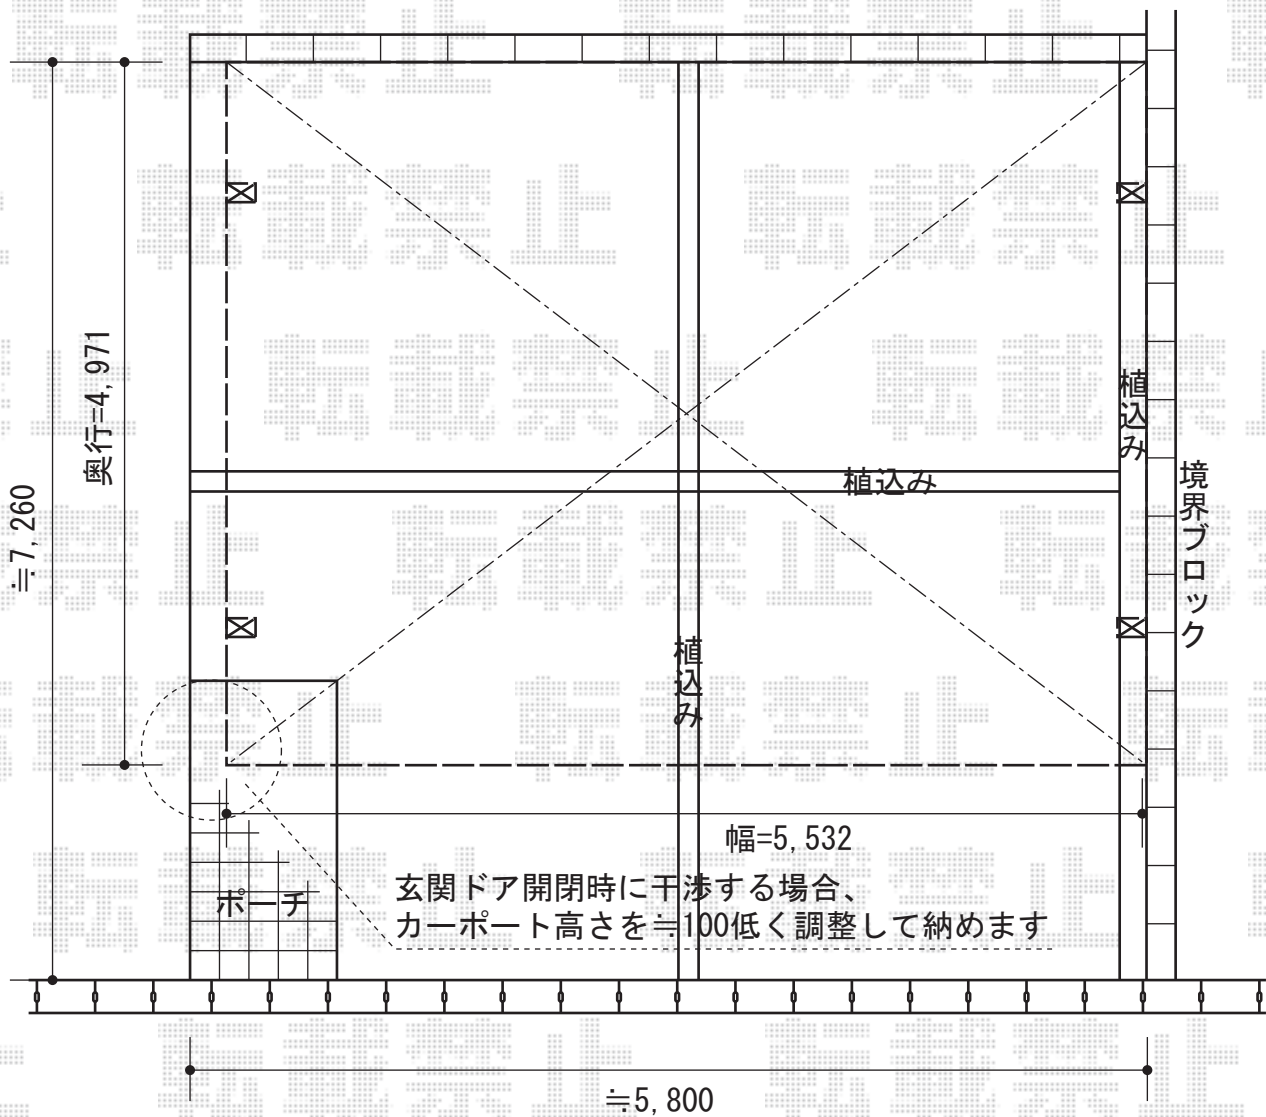

エックススーフ ワイド 積雪～30cm対応

トステム エックススーフ ワイド 積雪～30cm対応
幅=5,532mm
奥行=4,971mm
色：シャイングレー
屋根材：ポリカーボネート（クリアマット/すりガラス調）
柱仕様：ロング柱24仕様（有効高 約2,400mm）

現場状況や作図制限により概略図の内容と多少の違いが生じることがございます。
施工時は、現場優先とさせて頂きたく思いますので、お立会い頂き、
最終のご指示のほど、何卒、宜しくお願い致します。