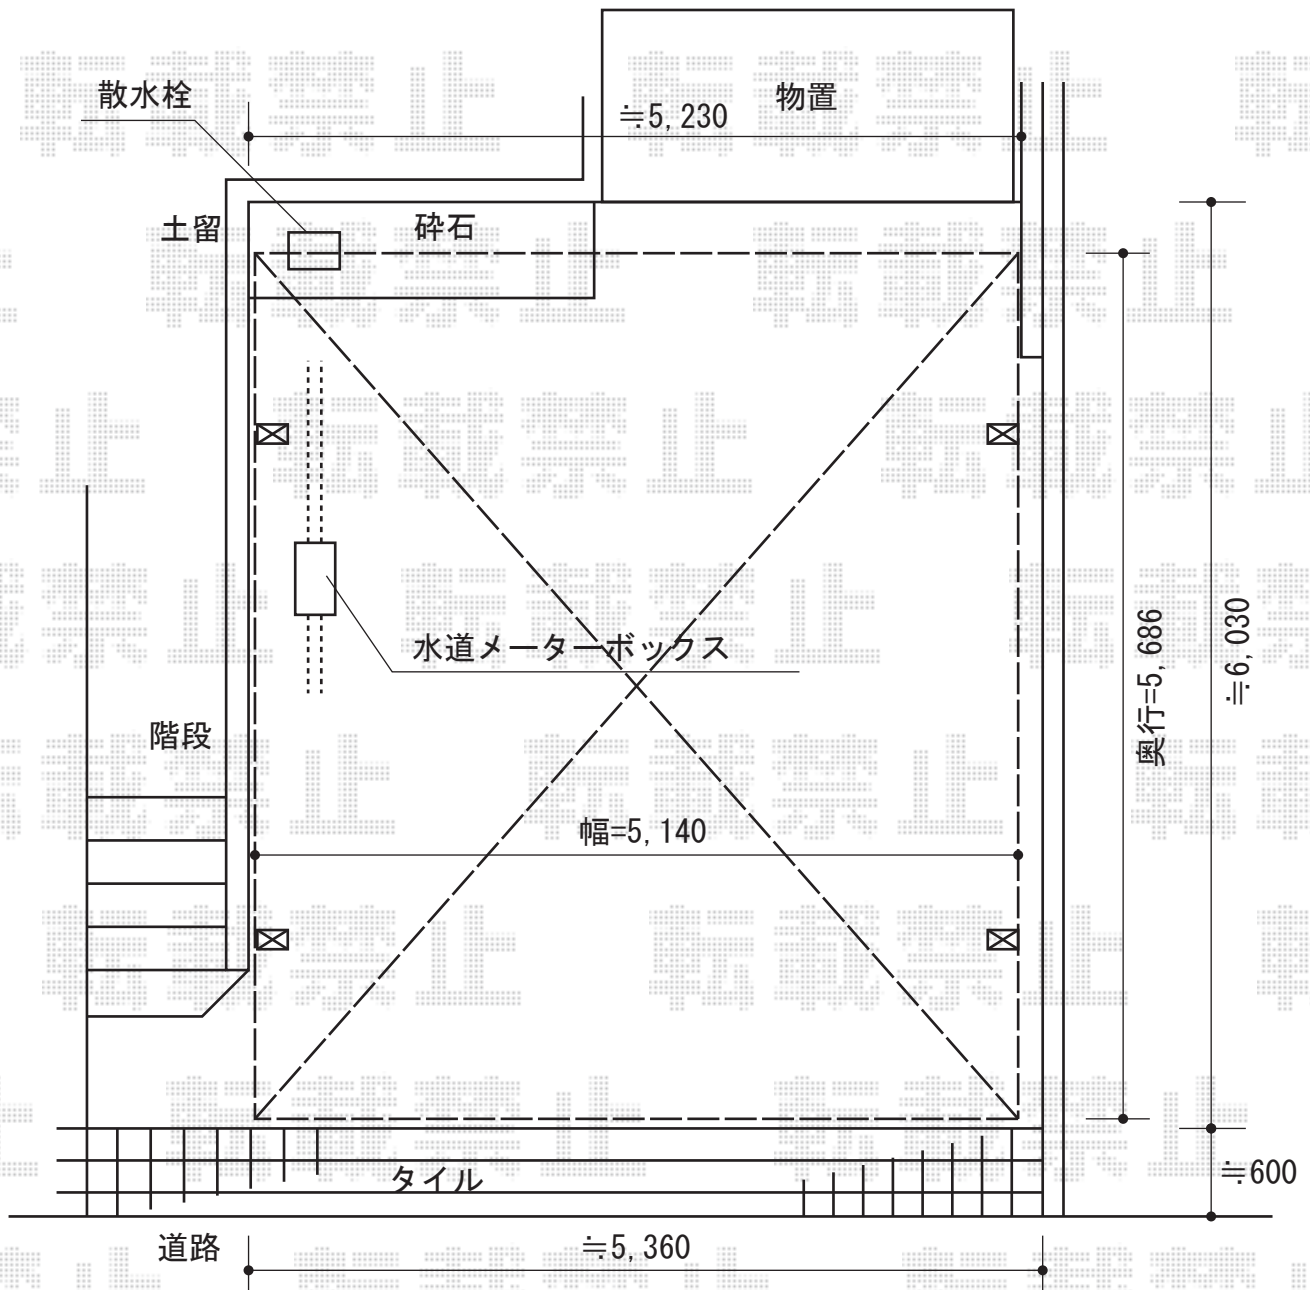

カーブポートシグマIII ワイド 積雪～30cm対応

トステム カーブポートシグマIII ワイド 積雪～30cm対応  
幅=5,140mm  
奥行=5,686mm  
色：シャイングレー  
屋根材：熱線吸収ポリカーボネート（ライトブルーマット調）  
柱仕様：ロング柱23仕様（有効高 約2,300mm）

現場状況や作図制限により概略図の内容と多少の違いが生じることがございます。  
施工時は、現場優先とさせて頂きたく思いますので、お立会い頂き、  
最終のご指示のほど、何卒、宜しくお願い致します。