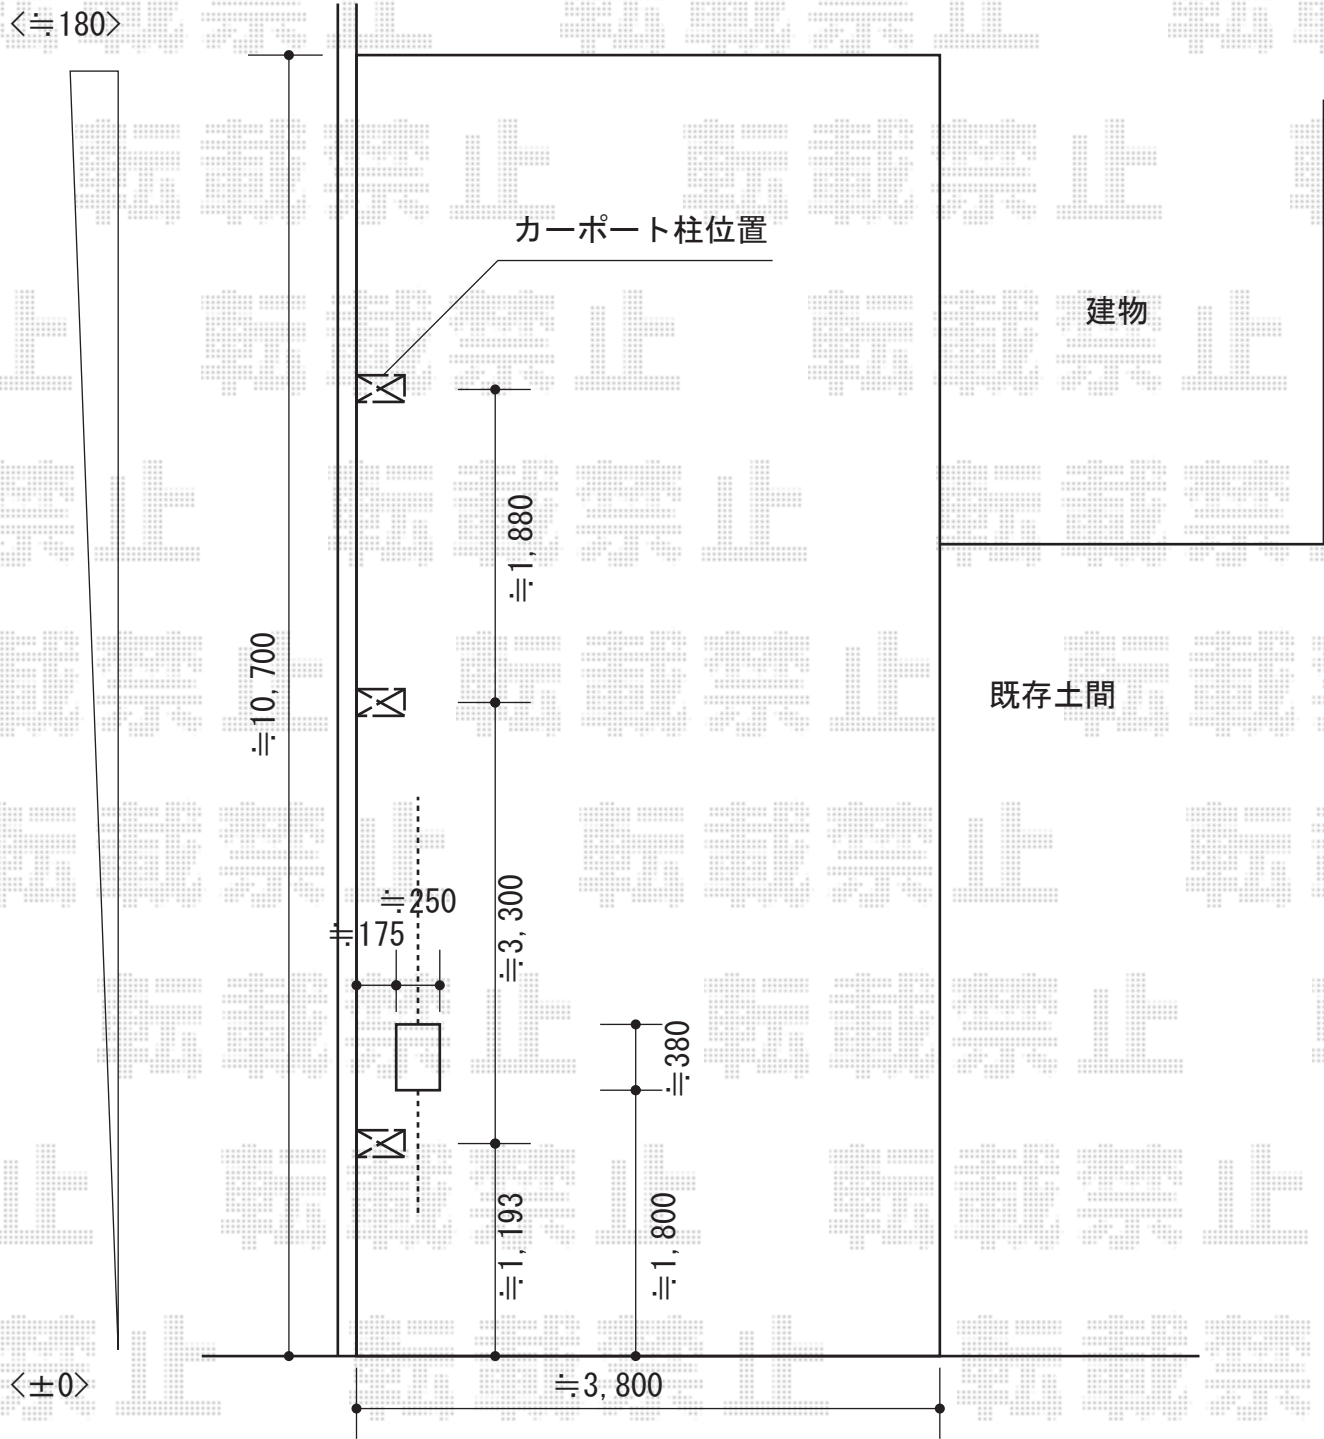

カーブポートシグマIII 延長 積雪～20cm対応

トステム カーブポートシグマIII 延長 積雪～20cm対応
 幅=3,000mm
 奥行=7,098mm
 色：シャイングレー
 屋根材：ポリカーボネート（ブラウン）
 柱仕様：ロング柱23仕様（有効高 約2,300mm）

トステム 収納式物干し 標準タイプ 2本入り
 色：シャイングレー

現場状況や作図制限により概略図の内容と多少の違いが生じることがございます。
 施工時は、現場優先とさせて頂きたく思いますので、お立会い頂き、
 最終のご指示のほど、何卒、宜しくお願い致します。