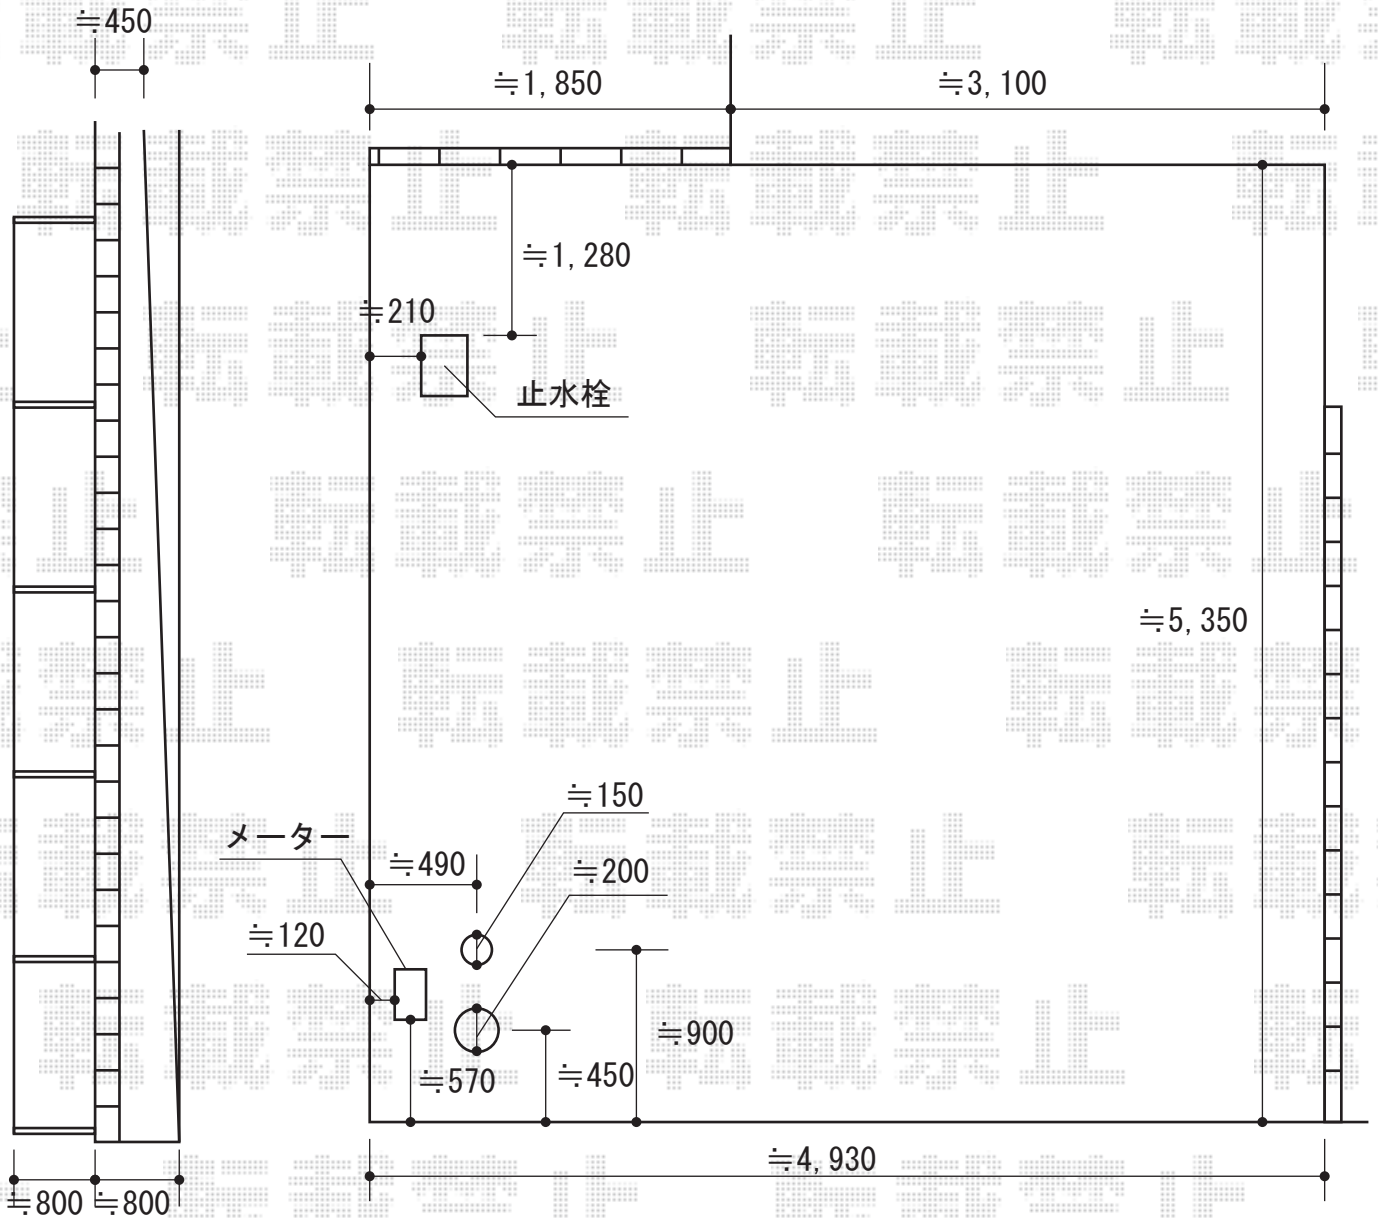

レイナポート M合掌タイプ 積雪～20cm対応

②YKK AP レイナポート M合掌タイプ 積雪～20cm対応  
 幅=5,114mm  
 奥行=5,400mm  
 色：プラチナステン  
 屋根材：ポリカーボネート（トーマイマット/すりガラス調）  
 柱仕様：ハイルーフ仕様（有効高 約2,355mm）

現場状況や作図制限により概略図の内容と多少の違いが生じることがございます。  
 施工時は、現場優先とさせて頂きたく思いますので、お立会い頂き、  
 最終のご指示のほど、何卒、宜しくお願い致します。