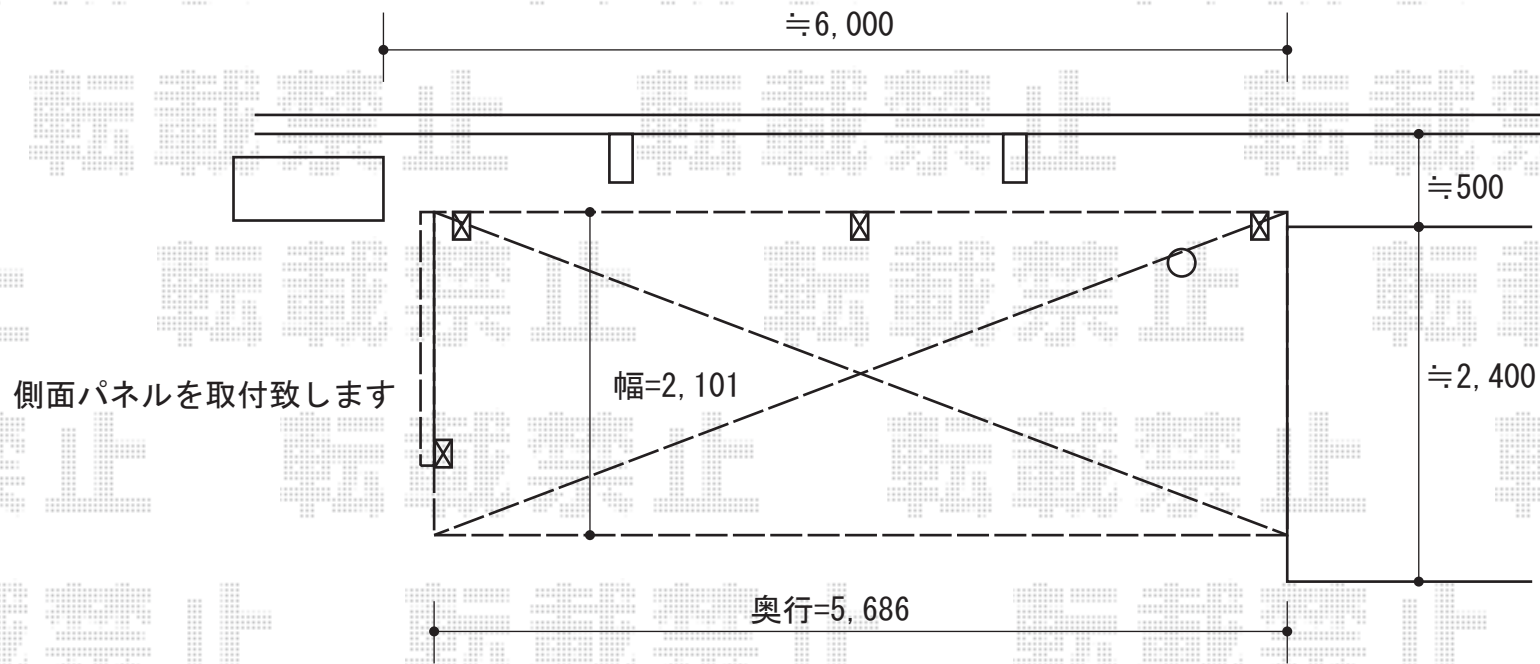

カーブパークシグマIII オープン 積雪～30cm対応

トステム カーブパークシグマIII オープン 積雪～30cm対応  
幅=2,101mm  
奥行=5,686mm  
色：シャイングレー  
屋根材：ポリカーボネート（ブラウン）  
柱仕様：標準柱仕様（有効高 約1,800mm）  
オプション：側面サイドパネル1面

現場状況や作図制限により概略図の内容と多少の違いが生じることがございます。  
施工時は、現場優先とさせて頂きたく思いますので、お立会い頂き、  
最終のご指示のほど、何卒、宜しくお願い致します。