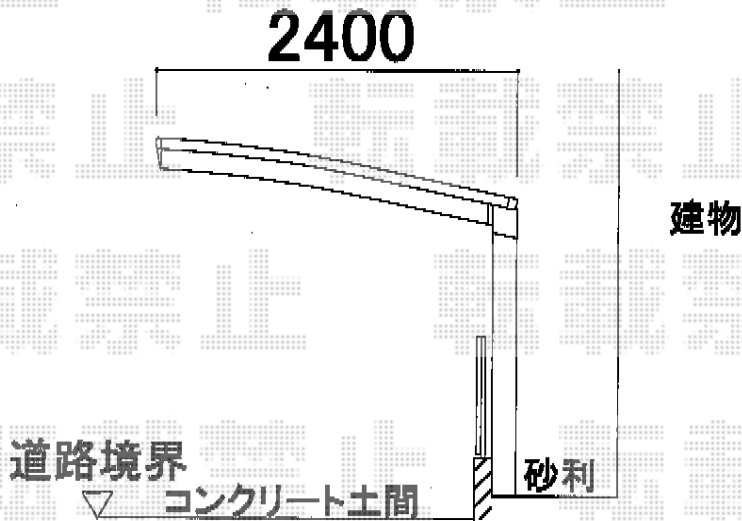

レイナポート 積雪～20cm対応

レイナポート 積雪～20cm対応

幅=2,400mm

奥行=5,052mm

色：ブラウン

屋根材：ポリカーボネート（スモークブラウン）

柱仕様：ハイルーフ仕様（有効高 約2,355mm）

現場状況や作図制限により概略図の内容と多少の違いが生じることがございます。
施工時は、現場優先とさせていただきますので、お立会い頂き、
最終のご指示のほど、何卒、宜しくお願い致します。