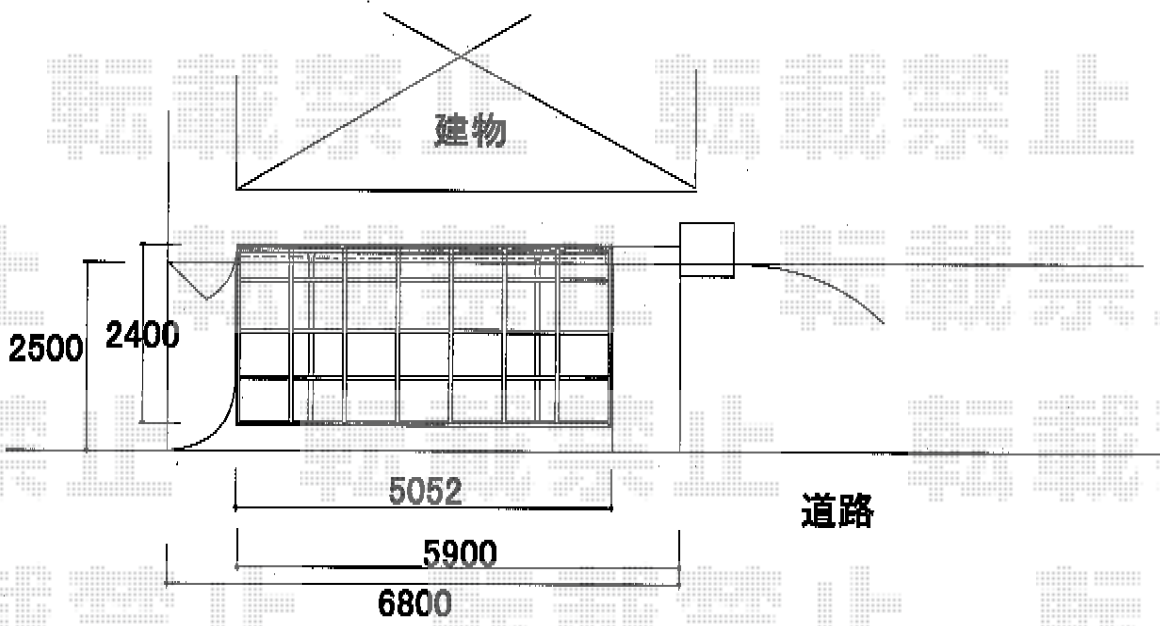

レイナポート 積雪～20cm対応

レイナポート 積雪～20cm対応

幅=2,400mm

奥行=5,052mm

色：ブラウン

屋根材：ポリカーボネート（スモークブラウン）

柱仕様：ハイルーフ仕様（有効高 約2,355mm）

現場状況や作図制限により概略図の内容と多少の違いが生じることがございます。
施工時は、現場優先とさせていただきますので、お立会い頂き、
最終のご指示のほど、何卒、宜しくお願い致します。