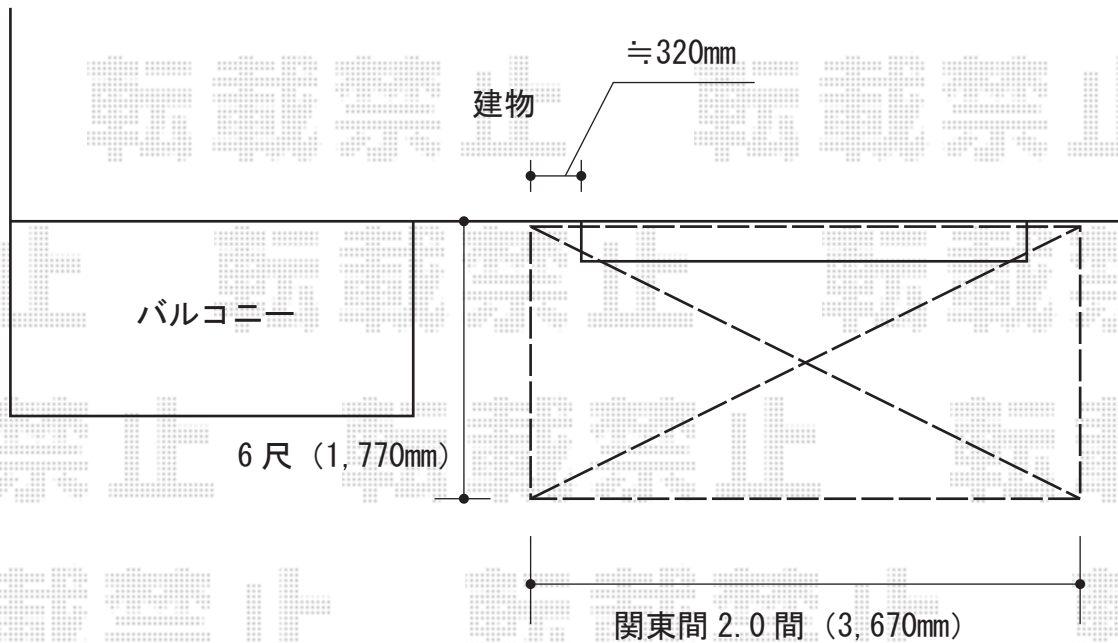

プレシオステラスR型 テラスタイプ 積雪～20cm対応

Value Select プレシオステラスR型
テラスタイプ 積雪～20cm対応
間口=2間 (柱芯々1,665mm 屋根幅1,850mm)
出幅=6尺 (1,770mm)
色：ノーブルステン
屋根材：スカイブルー
柱仕様：ロング柱仕様

現場状況や作図制限により概略図の内容と多少の違いが生じることがございます。
施工時は、現場優先とさせていただきますので、お立会い頂き、
最終のご指示のほど、何卒、宜しくお願い致します。