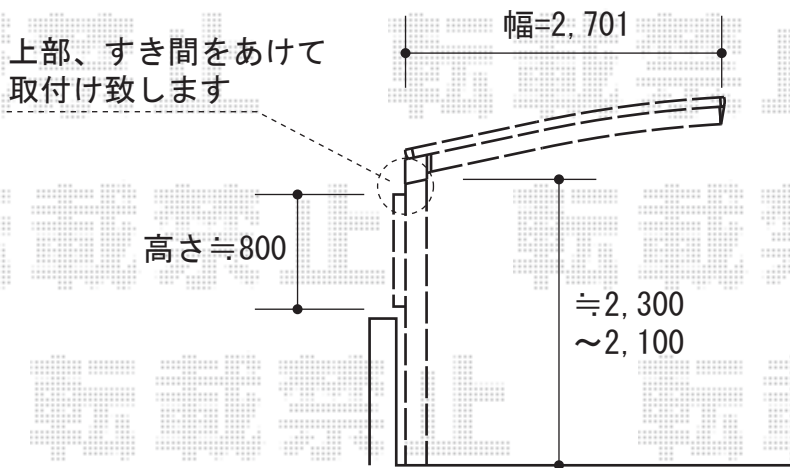

カーブポートシグマIII 延長 積雪～30cm対応

トステム カーブポートシグマIII 延長 積雪～30cm対応
幅=2,701mm
奥行=7,098mm
色：シャイングレー
屋根材：ポリカーボネート（クリアマット/すりガラス調）
柱仕様：ロング柱23仕様（有効高 約2,300mm）

現場状況や作図制限により概略図の内容と多少の違いが生じることがございます。
施工時は、現場優先とさせて頂きたく思いますので、お立会い頂き、
最終のご指示のほど、何卒、宜しくお願い致します。