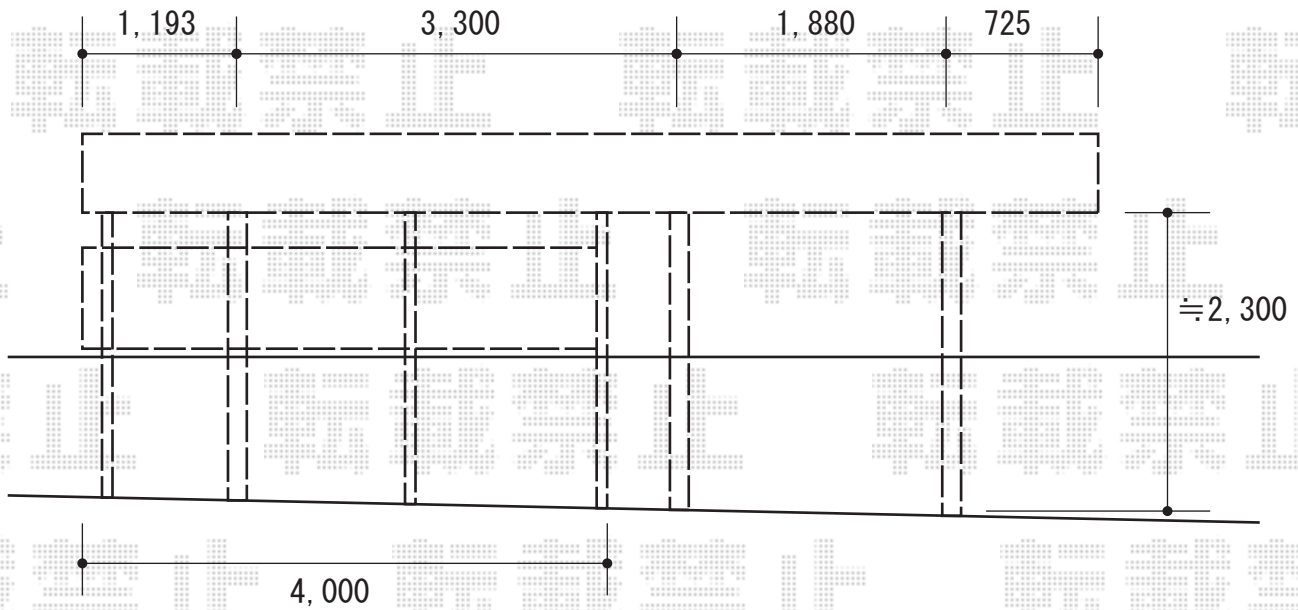

カーブポートシグマIII 延長 積雪～30cm対応

トステム カーブポートシグマIII 延長 積雪～30cm対応
幅=2,701mm
奥行=7,098mm
色：シャイングレー
屋根材：ポリカーボネート（クリアマット/すりガラス調）
柱仕様：ロング柱23仕様（有効高 約2,300mm）

現場状況や作図制限により概略図の内容と多少の違いが生じることがございます。
施工時は、現場優先とさせて頂きたく思いますので、お立会い頂き、
最終のご指示のほど、何卒、宜しくお願い致します。