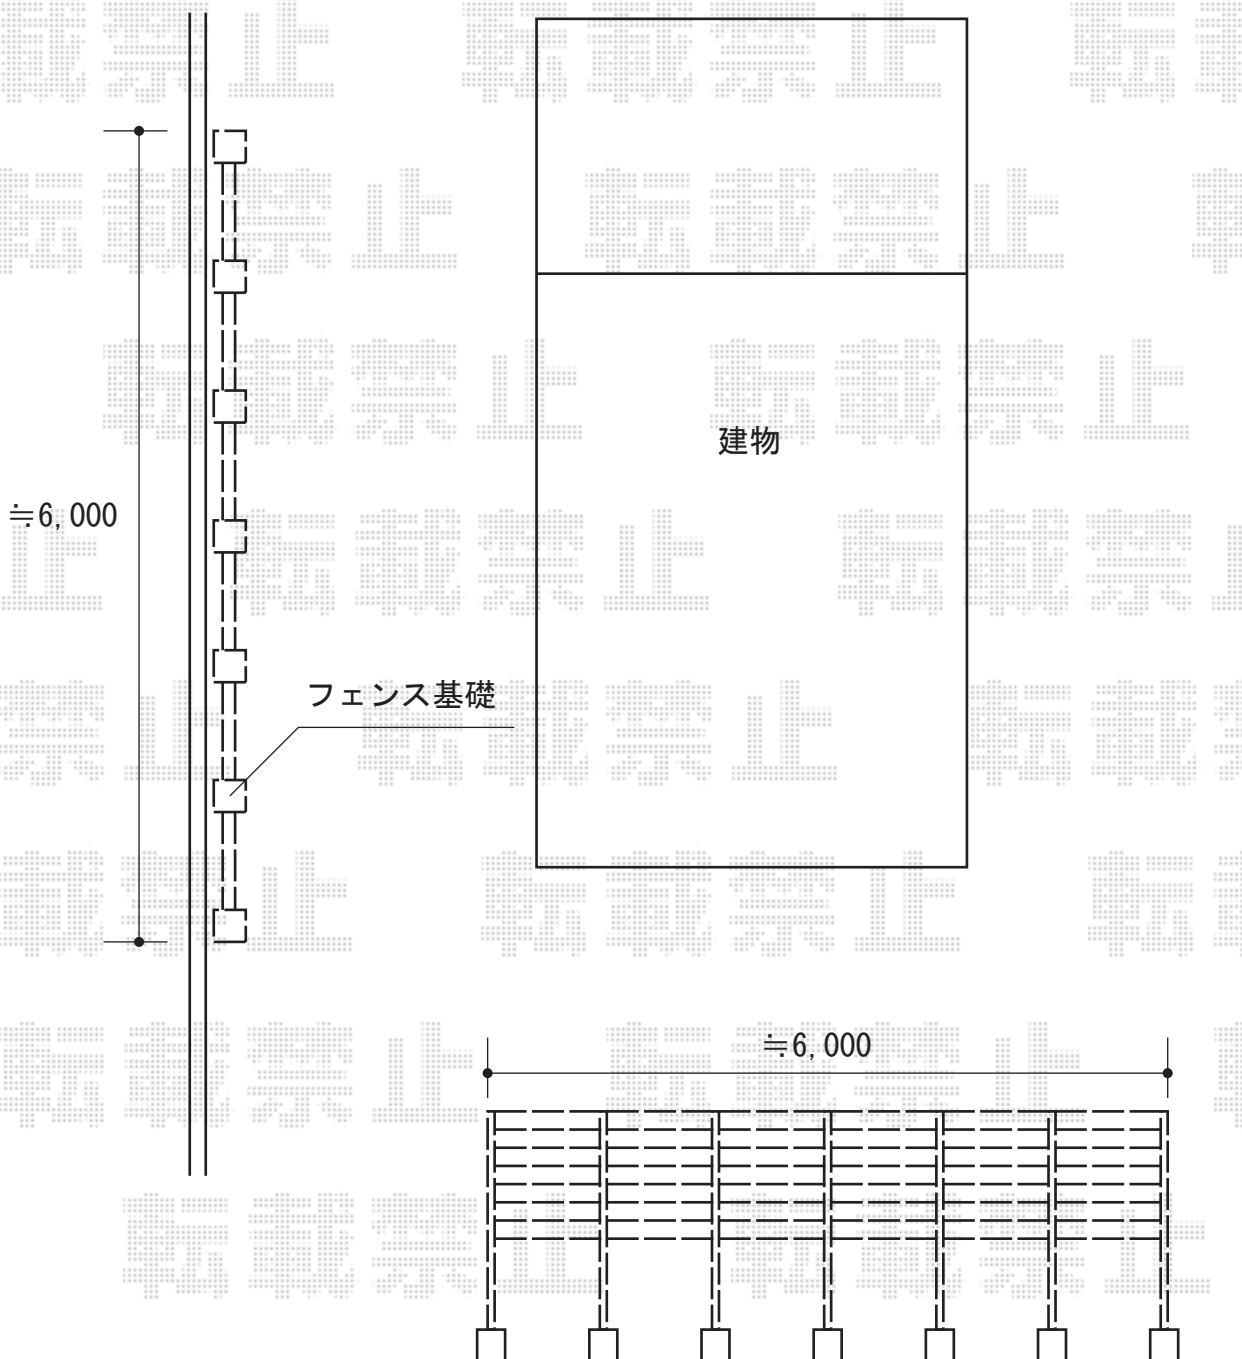

サニーブリーズフェンスS型 採光タイプ

TOEX サニーブリーズフェンスS型 採光タイプ
本体1枚 (W×H) = (1,000×1,000mm) × 6枚
ロング柱 (1段掛け仕様) : 主柱T-20×5本・端柱T-20×2本
部品 : 主柱用×5セット・端柱用×1セット
色 : シヤイングレー

現場状況や作図制限により概略図の内容と多少の違いが生じることがございます。
施工時は、現場優先とさせて頂きたく思いますので、お立会い頂き、
最終のご指示のほど、何卒、宜しくお願い致します。