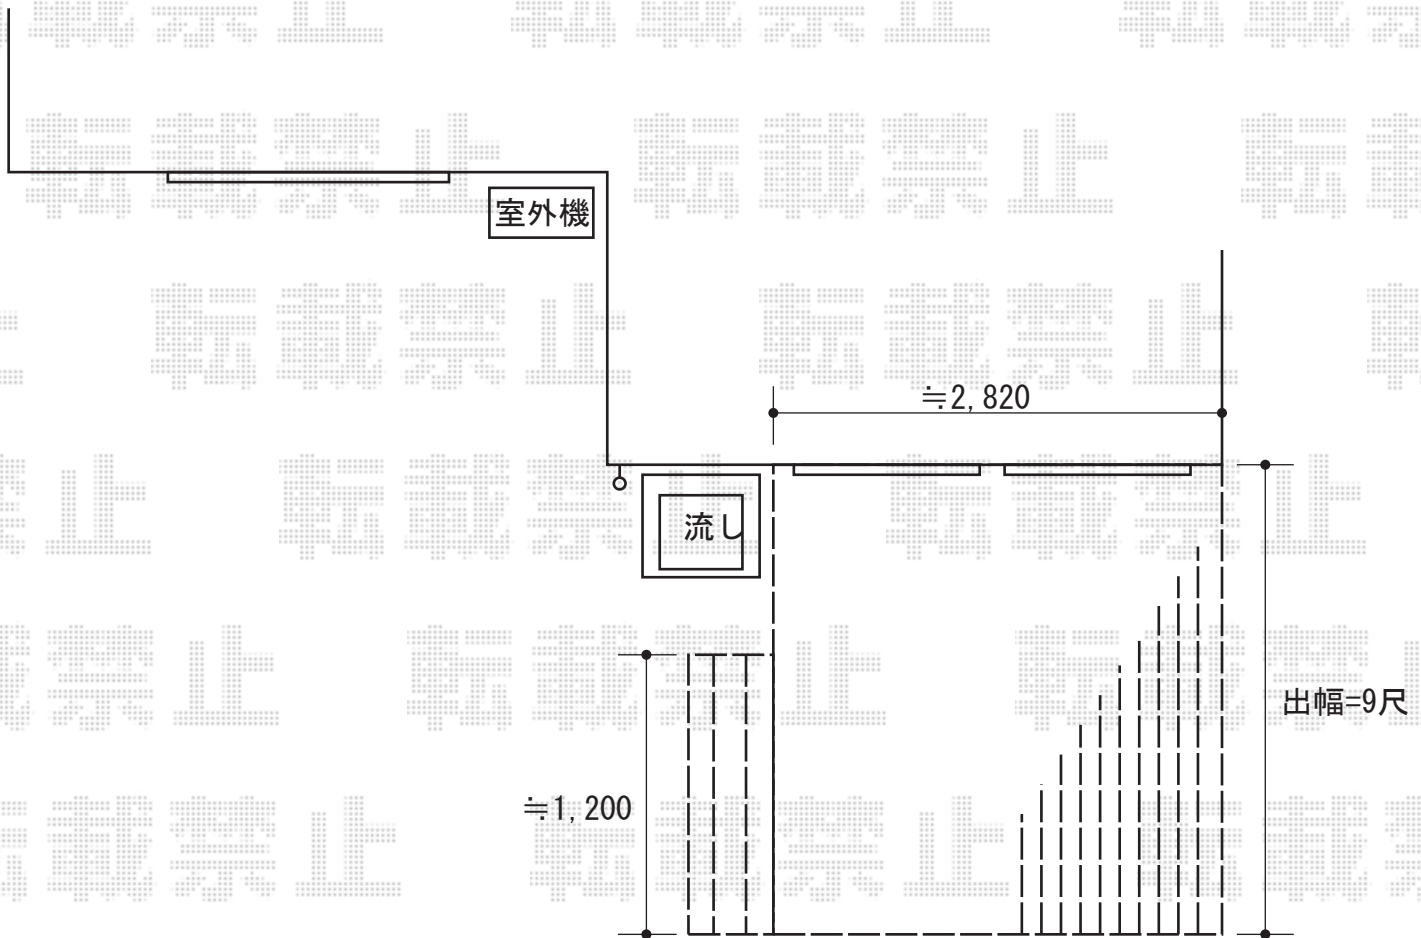

リウッドデッキII

YKK AP 【外観右】リウッドデッキII

間口=標準1.5間 (2,784mm)

出幅=9尺 (2,760mm)

色：レッドブラウン

床板：縦張り

束柱：KSタイプ (400~500mm) (カームブラック)

YKK AP [片側面]段床セット 1段 床板3枚幅 1200

色：レッドブラウン

現場状況や作図制限により概略図の内容と多少の違いが生じることがございます。
施工時は、現場優先とさせていただきますので、お立会い頂き、
最終のご指示のほど、何卒、宜しくお願い致します。

EX-SHOP
HTTP://WWW.EX-SHOP.NET

担当：大辻・永田

全ての著作権は、エクスショップに帰属します。当社とのお取引目的外の使用・複製・転載禁止となっております。