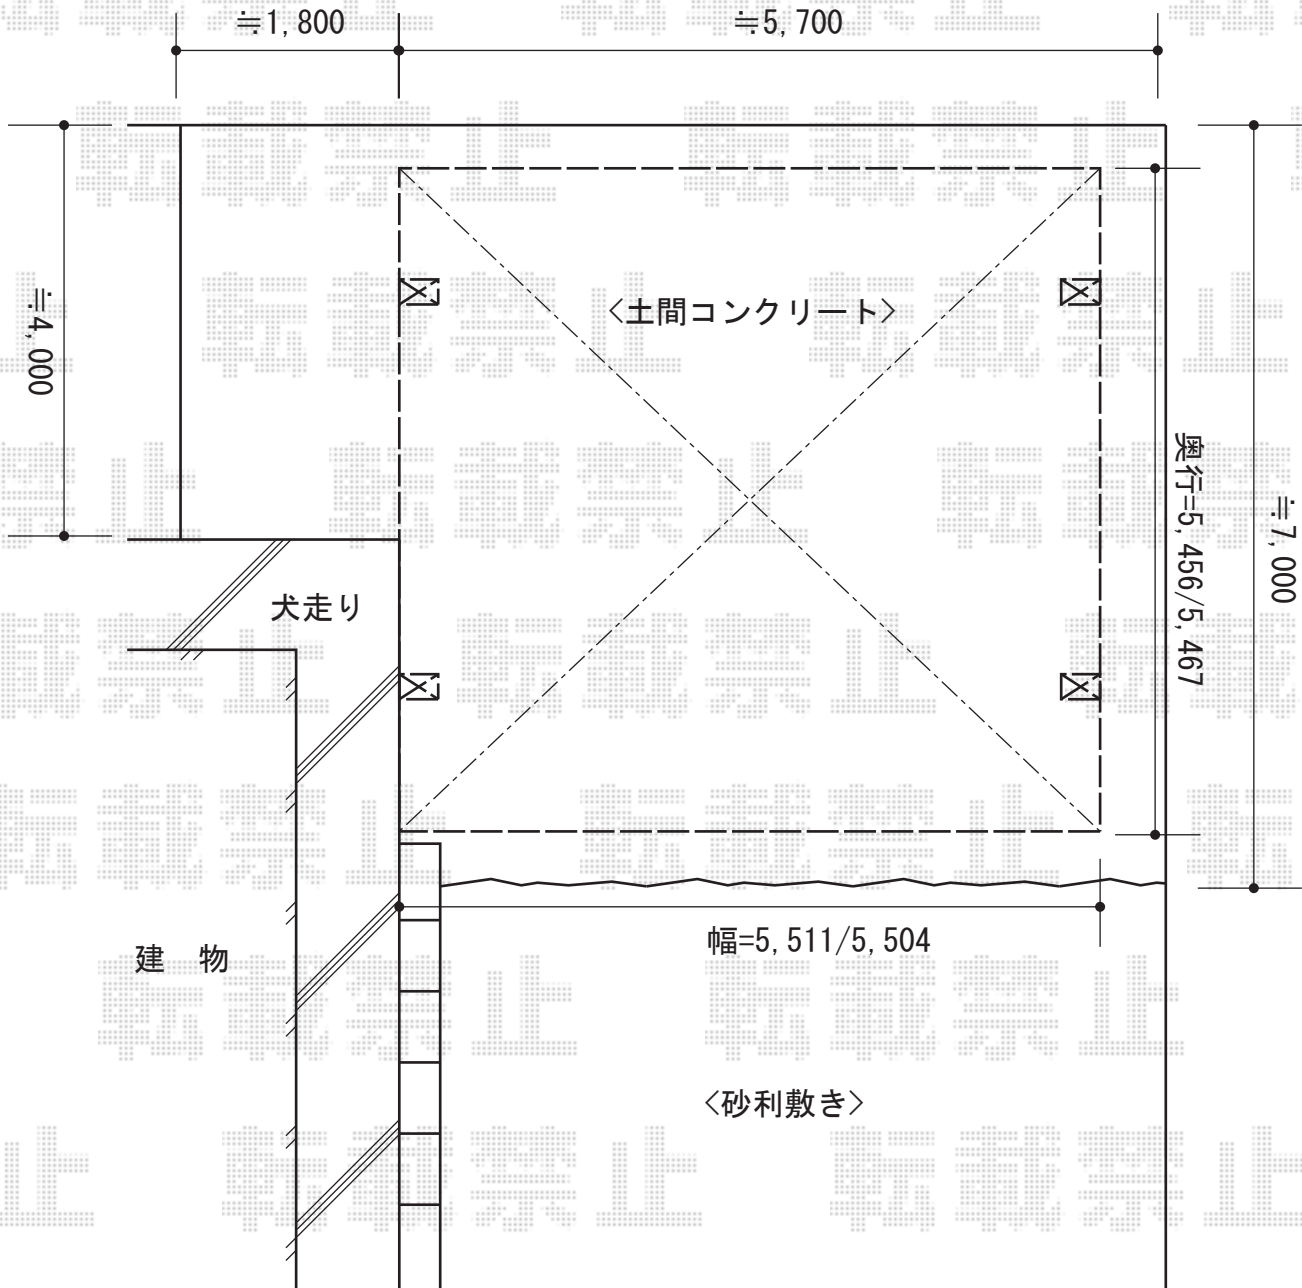

ジーポートneo Aタイプ 2台用 積雪~100cm対応

YKK AP ジーポートneo Aタイプ 2台用 積雪~100cm対応
幅=5,511mm
奥行=5,456mm
色：プラチナステン
屋根材：スチール折板（ペフ無）
柱仕様：角柱4本・標準柱仕様（有効高 約2,355mm）
横材：無し

現場状況や作図制限により概略図の内容と多少の違いが生じることがございます。
施工時は、現場優先とさせて頂きたく思いますので、お立会い頂き、
最終のご指示のほど、何卒、宜しくお願い致します。