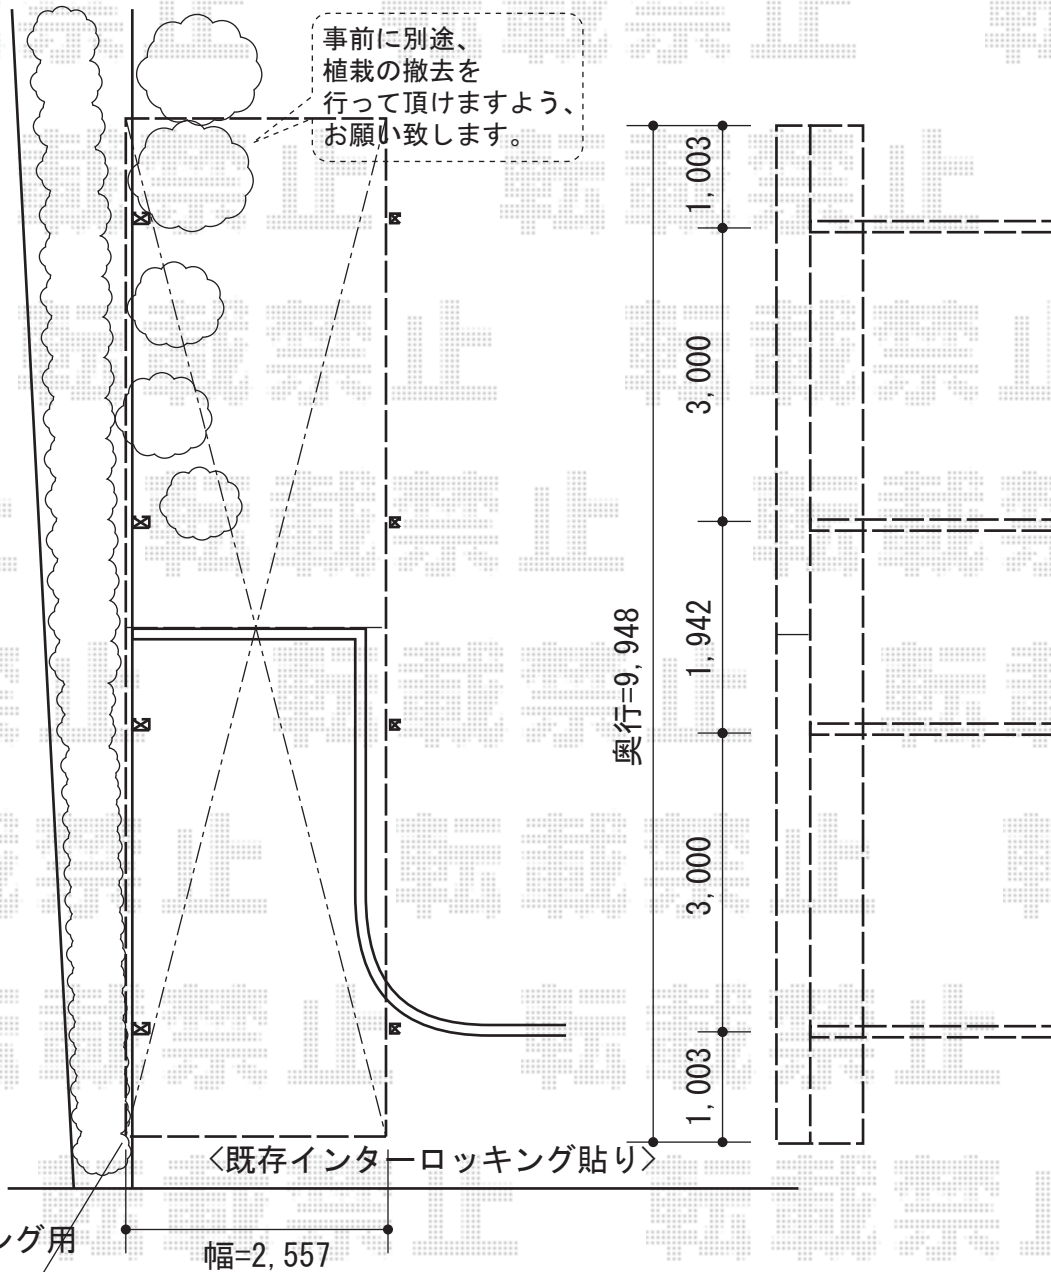

キューブポートプラス レギュラー 縦連棟 積雪～20cm対応

インターロッキング用縁石に合わせて設置致します

- ①・②TOEX キューブポートプラス レギュラー 縦連棟 積雪～20cm対応
幅=2,557mm
奥行=9,948mm
色：(柱・梁：シャイングレー/屋根まわり：シャイングレー)
屋根材：熱線吸収ポリカーボネート (クリアブルー・すりガラス調)
柱仕様：ロング柱25仕様 (有効高 約2,509mm)

- ①TOEX サイドパネル 1段 H=500
色：シャイングレー
パネル材：熱線吸収ポリカーボネート (クリアブルー・すりガラス調)

- ①TOEX 着脱式サポート ロング柱用 1本入り×4
色：シャイングレー

現場状況や作図制限により概略図の内容と多少の違いが生じることがございます。
施工時は、現場優先とさせて頂きたく思いますので、お立会い頂き、
最終のご指示のほど、何卒、宜しくお願い致します。

EX-SHOP
HTTP://WWW.EX-SHOP.NET