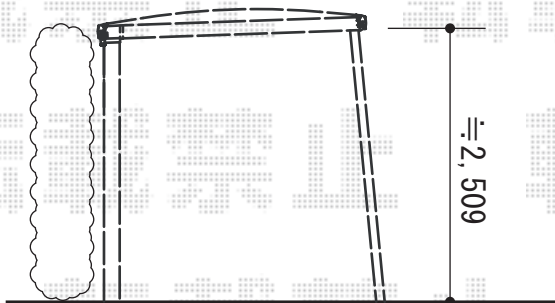

キューブポートプラス レギュラー 縦連棟 積雪～20cm対応

インターロッキング用縁石に合わせて設置致します

- ①・②TOEX キューブポートプラス レギュラー 縦連棟 積雪～20cm対応
幅=2,557mm
奥行=9,948mm
色：(柱・梁：シャイングレー/屋根まわり：シャイングレー)
屋根材：熱線吸収ポリカーボネート (クリアブルー・すりガラス調)
柱仕様：ロング柱25仕様 (有効高 約2,509mm)

- ①TOEX サイドパネル 1段 H=500
色：シャイングレー
パネル材：熱線吸収ポリカーボネート (クリアブルー・すりガラス調)

- ①TOEX 着脱式サポート ロング柱用 1本入り×4
色：シャイングレー

現場状況や作図制限により概略図の内容と多少の違いが生じることがございます。
施工時は、現場優先とさせて頂きたく思いますので、お立会い頂き、
最終のご指示のほど、何卒、宜しくお願い致します。

EX-SHOP
HTTP://WWW.EX-SHOP.NET