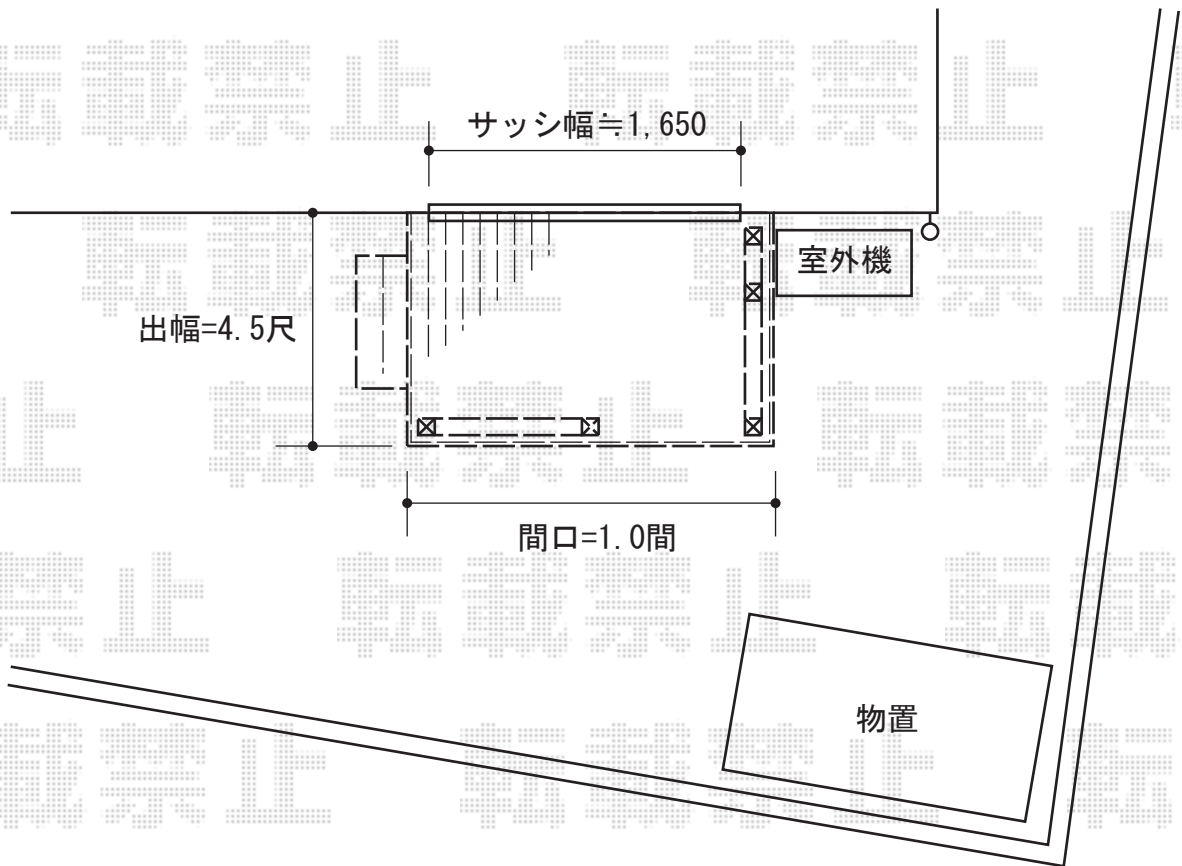

リウッドデッキII 単体

ウッドデッキ床高さ、
建物サッシ下 (≒520) に
納めさせていただきます。

YKK AP リウッドデッキII 単体

間口=標準 1.0間 (1,874mm)

出幅=4.5尺 (1,395mm)

色：(床板：レッドブラウン/束柱：カームブラック)

床板：縦貼り

束柱：KLタイプ (600~700mm)

YKK AP 独立式ステップ

色：レッドブラウン

YKK AP リウッドデッキフェンス2型 ラチス格子

本体1枚 (W×H) = (655×700mm) × 1枚/ (855×700) × 2

中柱：T80×1本

端柱：T80×4本

色：レッドブラウン

現場状況や作図制限により概略図の内容と多少の違いが生じることがございます。
施工時は、現場優先とさせていただきますので、お立会い頂き、
最終のご指示のほど、何卒、宜しくお願い致します。