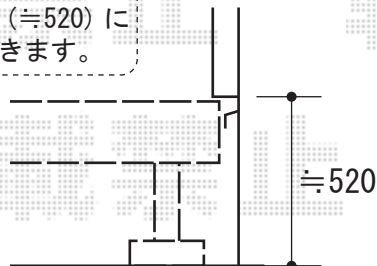

リウッドデッキII 単体

ウッドデッキ床高さ、
建物サッシ下 (≒520) に
納めさせていただきます。

YKK AP リウッドデッキII 単体

間口=標準 1.0間 (1,874mm)

出幅=4.5尺 (1,395mm)

色：(床板：レッドブラウン/束柱：カームブラック)

床板：縦貼り

束柱：KLタイプ (600~700mm)

YKK AP 独立式ステップ

色：レッドブラウン

YKK AP リウッドデッキフェンス2型 ラチス格子

本体1枚 (W×H) = (655×700mm) × 1枚/ (855×700) × 2

中柱：T80×1本

端柱：T80×4本

色：レッドブラウン

現場状況や作図制限により概略図の内容と多少の違いが生じることがございます。
施工時は、現場優先とさせていただきますので、お立会い頂き、
最終のご指示のほど、何卒、宜しくお願い致します。