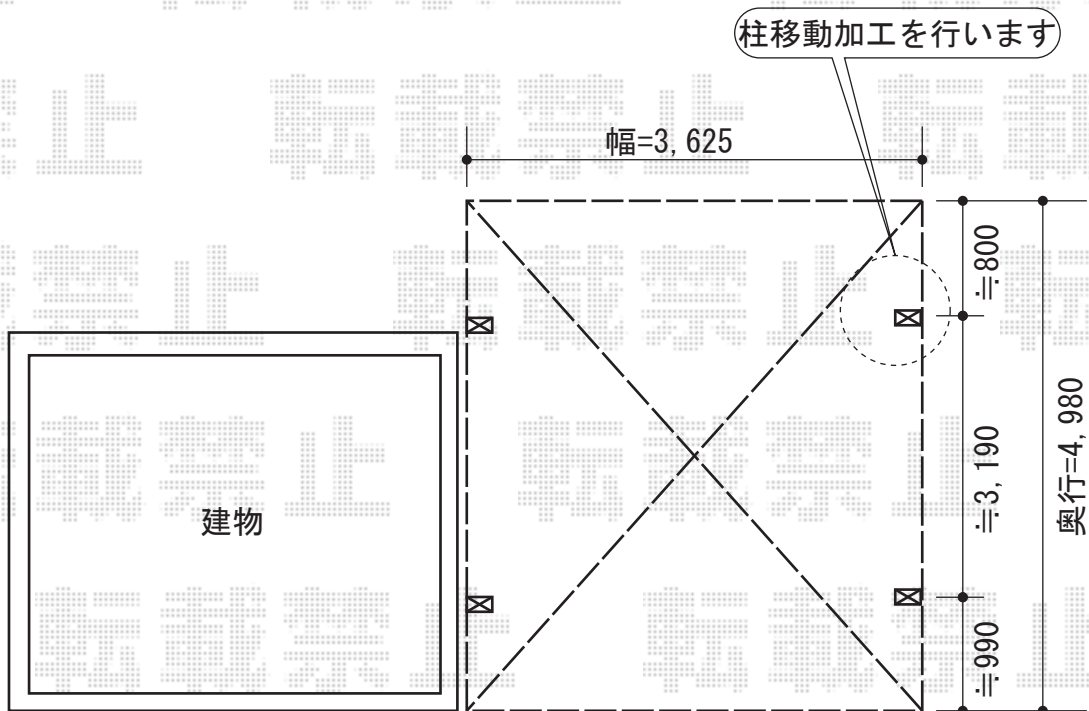

カーブポートシグマIII ワイド 積雪～30cm対応

トステム カーブポートシグマIII ワイド 積雪～30cm対応
幅=3,625mm
奥行=4,980mm
色：ホワイト
屋根材：ポリカーボネート（クリアマット/すりガラス調）
柱仕様：ロング柱23仕様（有効高 約2,300mm）

現場状況や作図制限により概略図の内容と多少の違いが生じることがございます。
施工時は、現場優先とさせて頂きたく思いますので、お立会い頂き、
最終のご指示のほど、何卒、宜しくお願い致します。