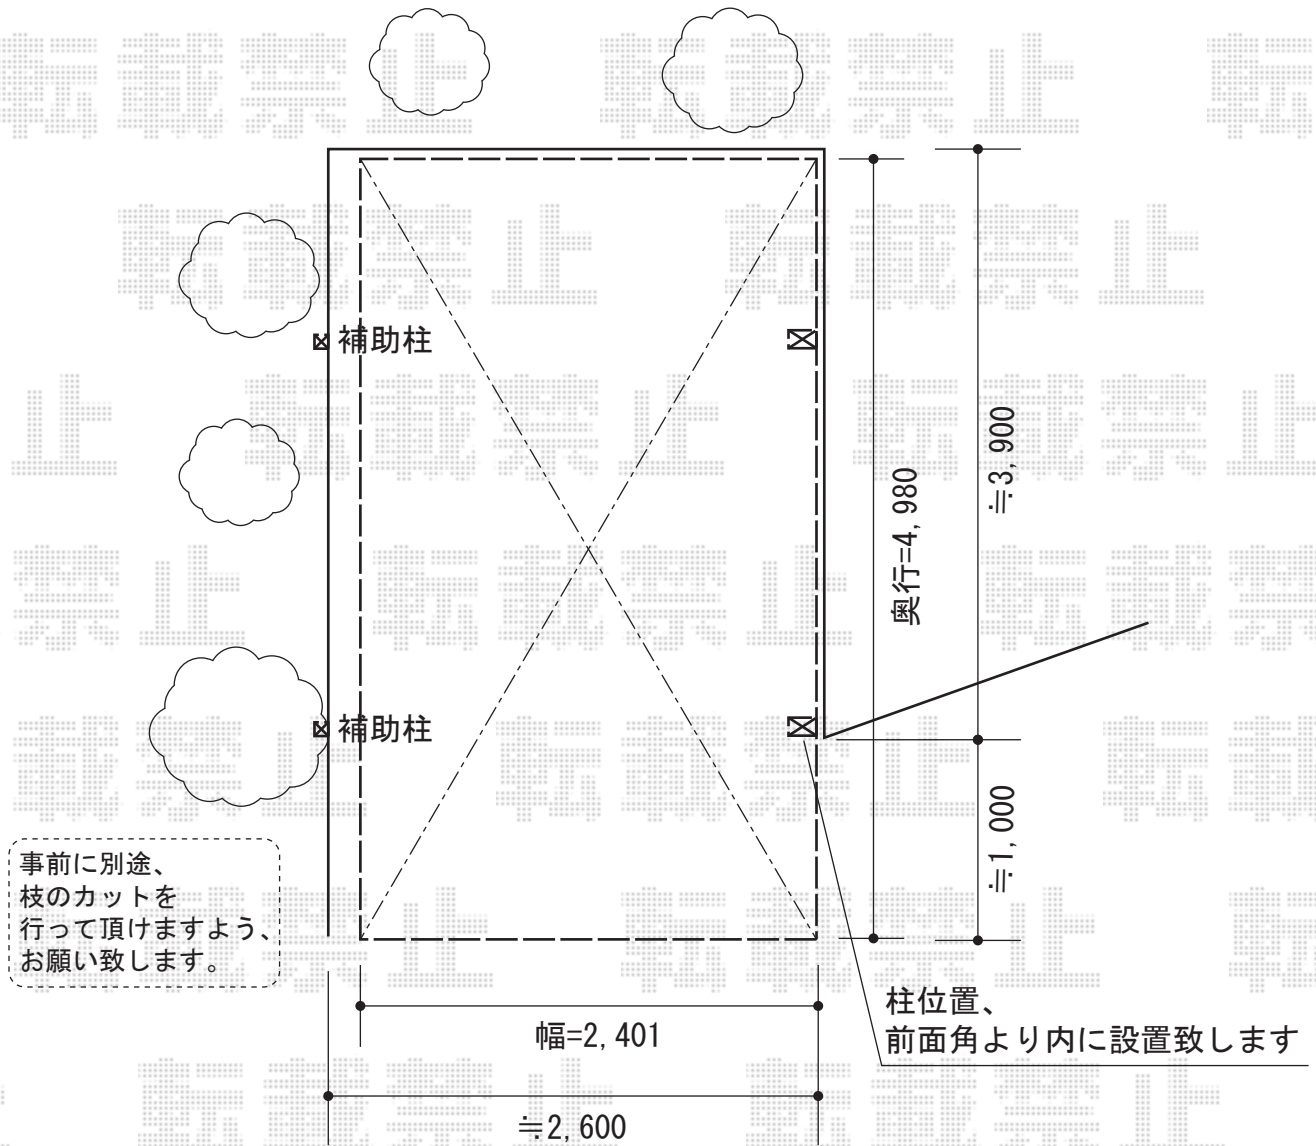

カーブポートシグマⅢ 積雪～30cm対応

トステム カーブポートシグマⅢ 積雪～30cm対応
幅=2,401mm
奥行=4,980mm
色：オータムブラウン
屋根材：ポリカーボネート（ブルースモーク）
柱仕様：標準柱仕様（有効高 約1,800mm）

トステム 着脱式サポート（標準柱用）×2本
色：オータムブラウン

現場状況や作図制限により概略図の内容と多少の違いが生じることがございます。
施工時は、現場優先とさせて頂きたく思いますので、お立会い頂き、
最終のご指示のほど、何卒、宜しくお願い致します。