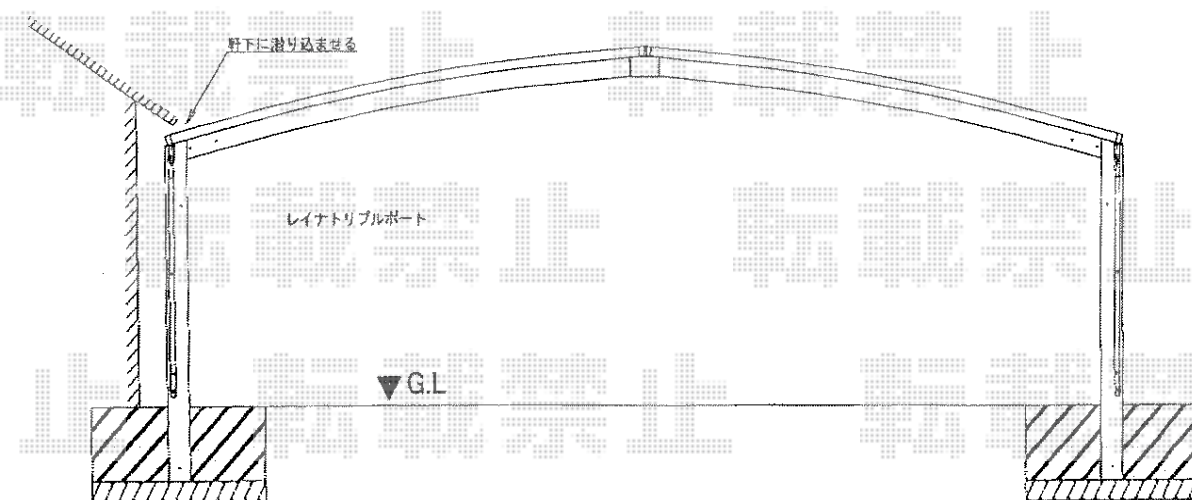

# レイナトリプルポート 積雪～20cm対応

YKK AP レイナトリプルポート 積雪～20cm対応

幅=7,200mm

奥行=5,052mm

色：ブラウン

屋根材：熱線遮断ポリカーボネート（アースブルーマット調）

柱仕様：標準柱仕様（有効高 約2,000mm）

現場状況や作図制限により概略図の内容と多少の違いが生じることがございます。  
施工時は、現場優先とさせていただきますので、お立会い頂き、  
最終のご指示のほど、何卒、宜しくお願い致します。