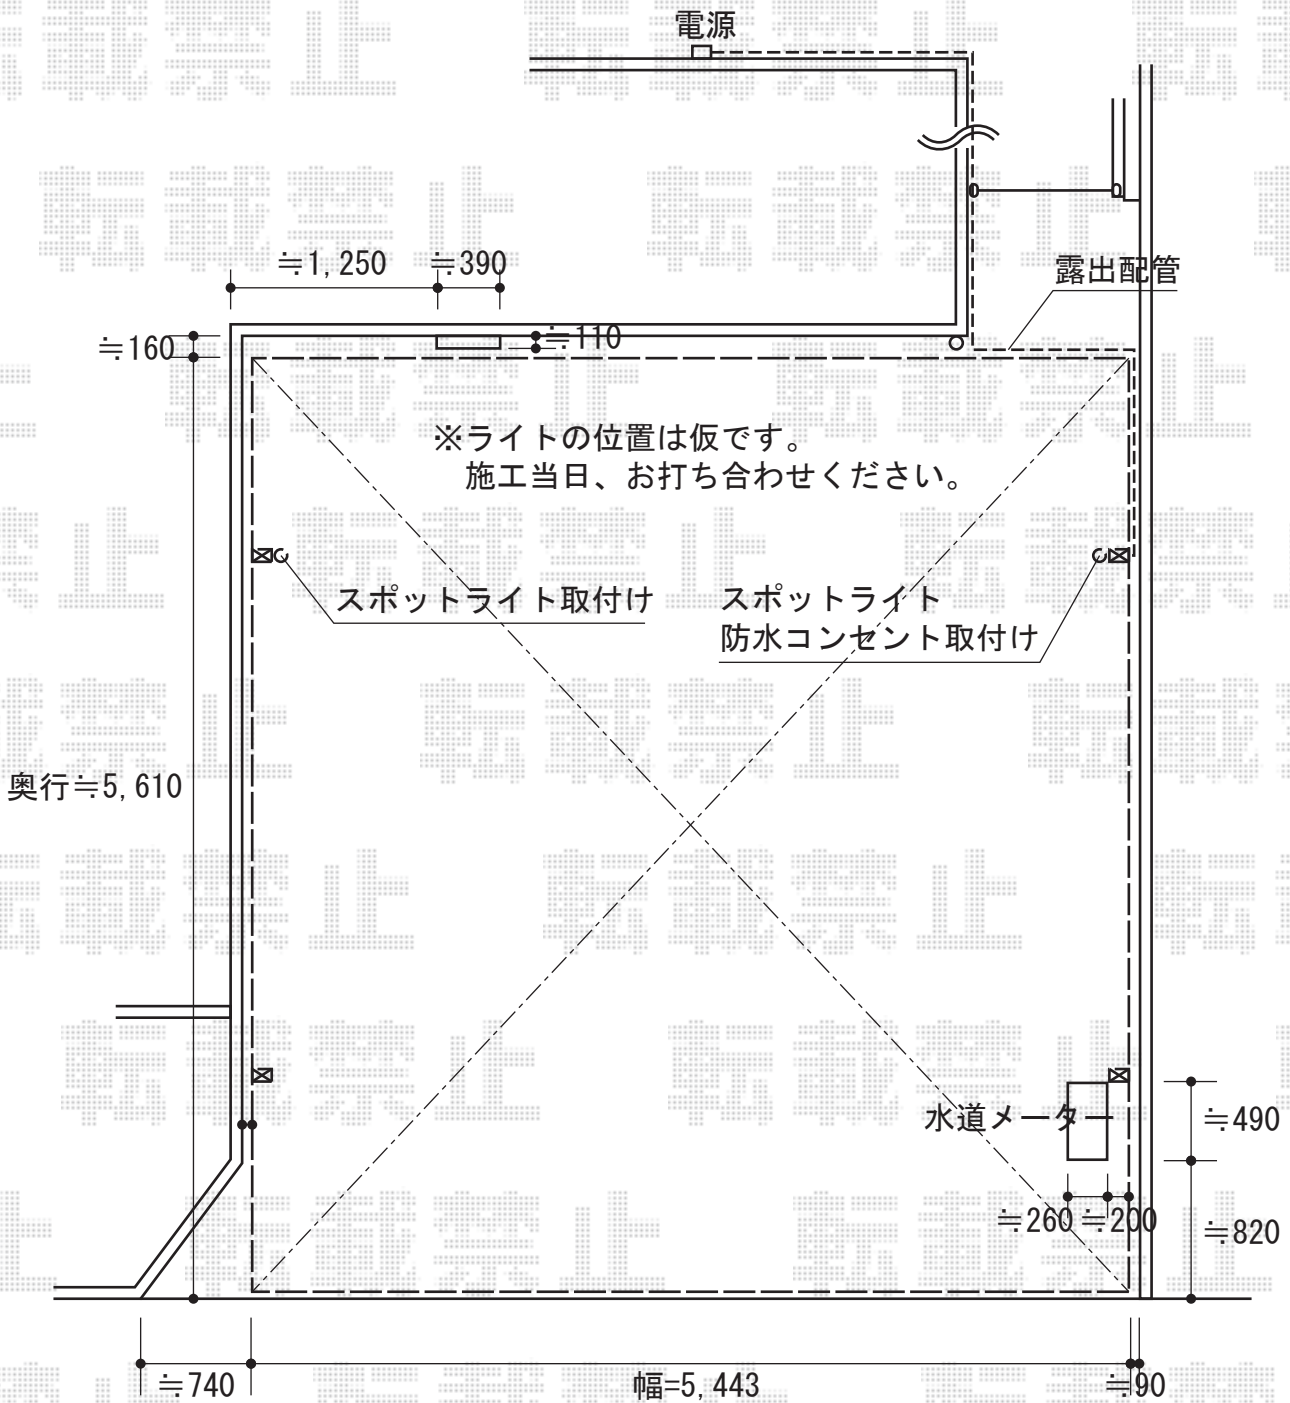

カーブポートシグマIII ワイド 積雪~30cm対応

トステム カーブポートシグマIII ワイド 積雪~30cm対応  
幅=5,443mm  
奥行=5,686mm  
色：シャイングレー  
屋根材：ポリカーボネート（クリアマット・すりガラス調）  
柱仕様：ロング柱23仕様（有効高 約2,300mm）

TOEX スポットライト 熱線センサ付きタイプ SJ-3型 ×2  
色：シルバー

現場状況や作図制限により概略図の内容と多少の違いが生じることがございます。  
施工時は、現場優先とさせて頂きたく思いますので、お立会い頂き、  
最終のご指示のほど、何卒、宜しくお願い致します。