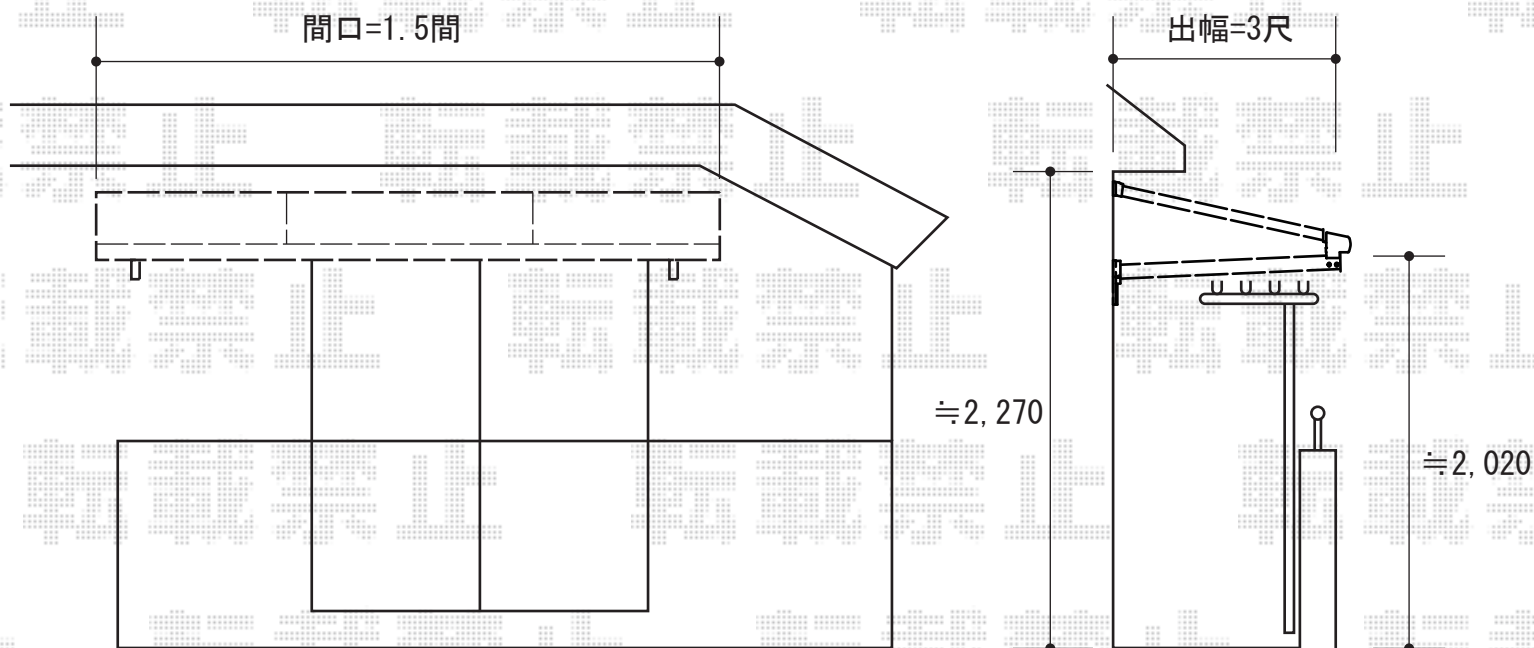

ライザーテラスII F型 ルーフタイプ 単体 積雪~20cm対応

トステム ライザーテラスII F型

ルーフタイプ 単体 積雪~20cm対応

間口=関東間1.5間 (方杖芯々/屋根幅2,750mm)

出幅=3尺 (885mm)

色: シャイングレー

屋根材: ポリカーボネート (クリアマット/すりガラス調)

柱仕様: ルーフタイプ (柱無し)

施工方法: 上止め

現場状況や作図制限により概略図の内容と多少の違いが生じることがございます。
施工時は、現場優先とさせて頂きたく思いますので、お立会い頂き、
最終のご指示のほど、何卒、宜しくお願い致します。

EX-SHOP
HTTP://WWW.EX-SHOP.NET

担当: 大辻・永田