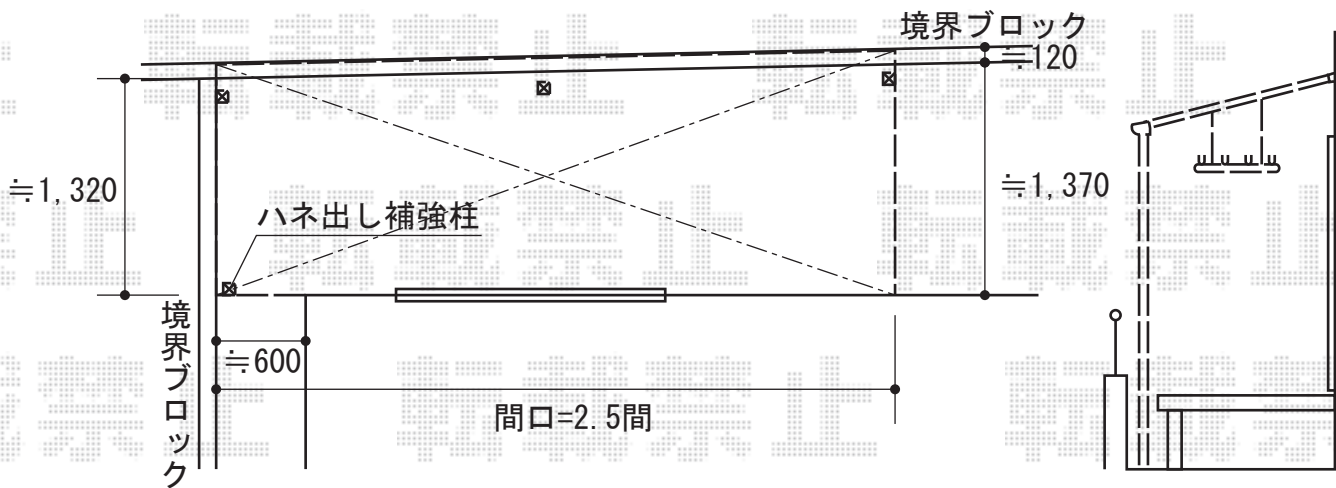

バルコニー屋根・テラス屋根

YKK AP ヴェクターテラス F型 バルコニー屋根タイプ 単体 積雪～50cm対応
 間口=関東間1.5間 (柱芯々2,448mm 屋根幅2,760mm)
 出幅=7尺 (2,070mm)
 色：プラチナステン
 屋根材：ポリカーボネート (トーマイマット/すりガラス調)
 柱仕様：柱位置固定タイプ
 施工方法：下止め仕様
 オプション：吊り下げ物干し 標準 2本入
 追加部材：躯体式バルコニー用部品箱 (中間用×2)

YKK AP ヴェクターテラス F型 テラスタイプ 単体 積雪～20cm対応 【正面台形納まり】
 間口=2.5間 (柱芯々4,395mm 屋根幅4,580mm)
 出幅=5尺 (1,470mm)
 色：プラチナステン
 屋根材：ポリカーボネート (トーマイマット/すりガラス調)
 柱仕様：柱奥行移動タイプ
 施工方法：上止め仕様
 追加部材：正面台形用部材、張り出し用部材
 オプション：吊り下げ物干し 標準 2本入