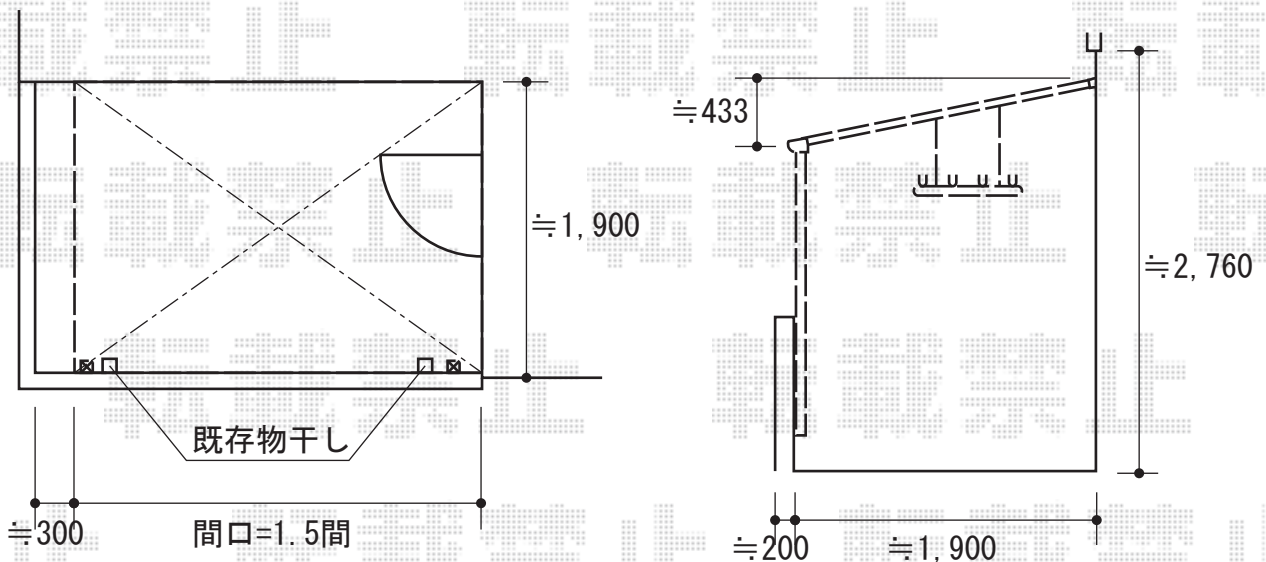

バルコニー屋根・テラス屋根

YKK AP ヴェクターテラス F型 バルコニー屋根タイプ 単体 積雪～50cm対応
 間口=関東間1.5間 (柱芯々2,448mm 屋根幅2,760mm)
 出幅=7尺 (2,070mm)
 色：プラチナステン
 屋根材：ポリカーボネート (トーマイマット/すりガラス調)
 柱仕様：柱位置固定タイプ
 施工方法：下止め仕様
 オプション：吊り下げ物干し 標準 2本入
 追加部材：躯体式バルコニー用部品箱 (中間用×2)

YKK AP ヴェクターテラス F型 テラスタイプ 単体 積雪～20cm対応 【正面台形納まり】
 間口=2.5間 (柱芯々4,395mm 屋根幅4,580mm)
 出幅=5尺 (1,470mm)
 色：プラチナステン
 屋根材：ポリカーボネート (トーマイマット/すりガラス調)
 柱仕様：柱奥行移動タイプ
 施工方法：上止め仕様
 追加部材：正面台形用部材、張り出し用部材
 オプション：吊り下げ物干し 標準 2本入