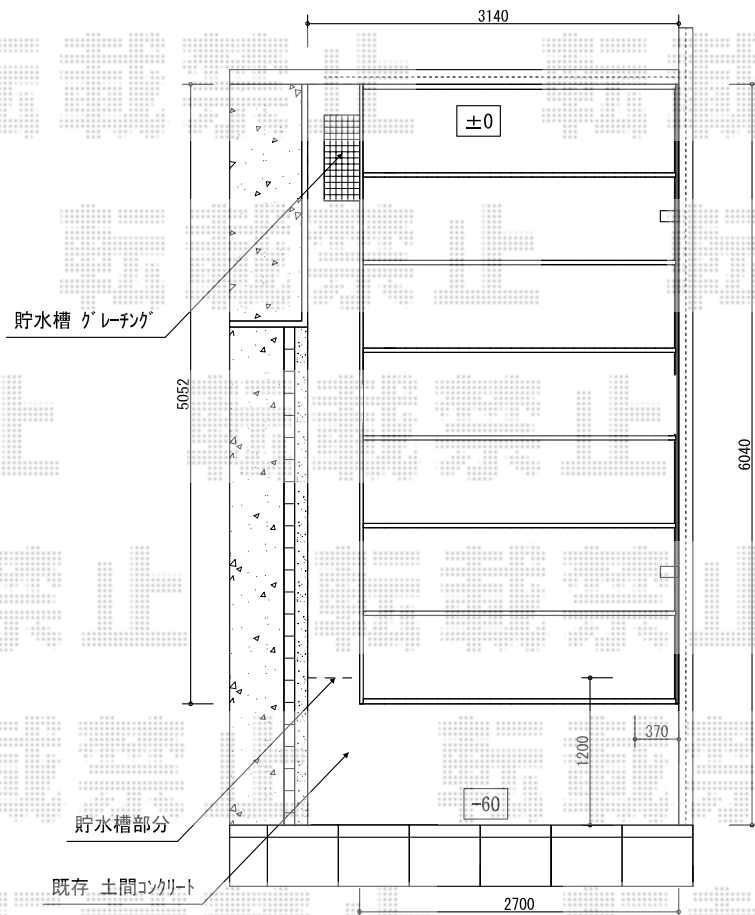

プレシオスポーツ 積雪～20cm対応

Value Select プレシオスポーツ 積雪～20cm対応  
 幅=2,700mm  
 奥行=5,052mm  
 色：ノーブルステン  
 屋根材：熱線遮断ポリカーボネート  
 (スカイブルーマット調)  
 柱仕様：ハイルーフ仕様 (有効高 約2,355mm)

現場状況や作図制限により概略図の内容と多少の違いが生じることがございます。  
 施工時は、現場優先とさせて頂きたく思いますので、お立会い頂き、  
 最終のご指示のほど、何卒、宜しくお願い致します。