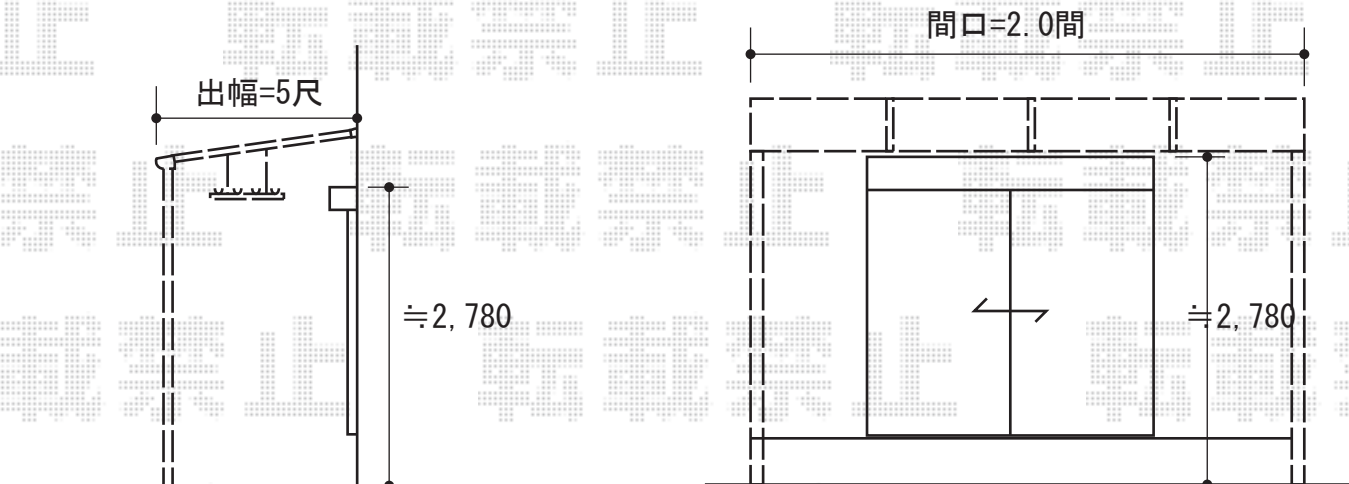

ベクターテラス R型 テラスタイプ 単体 積雪～20cm対応

— 1F・テラス屋根 —

YKK AP ベクターテラス R型 テラスタイプ 単体 積雪～20cm対応  
間口=関東間2.0間 (柱芯々3,485mm 屋根幅3,670mm)  
出幅=5尺 (1,470mm)  
色：ブラウン  
屋根材：ポリカーボネート (スモークブラウン)  
柱仕様：柱位置固定タイプ (ロング柱)  
施工方法：上止め