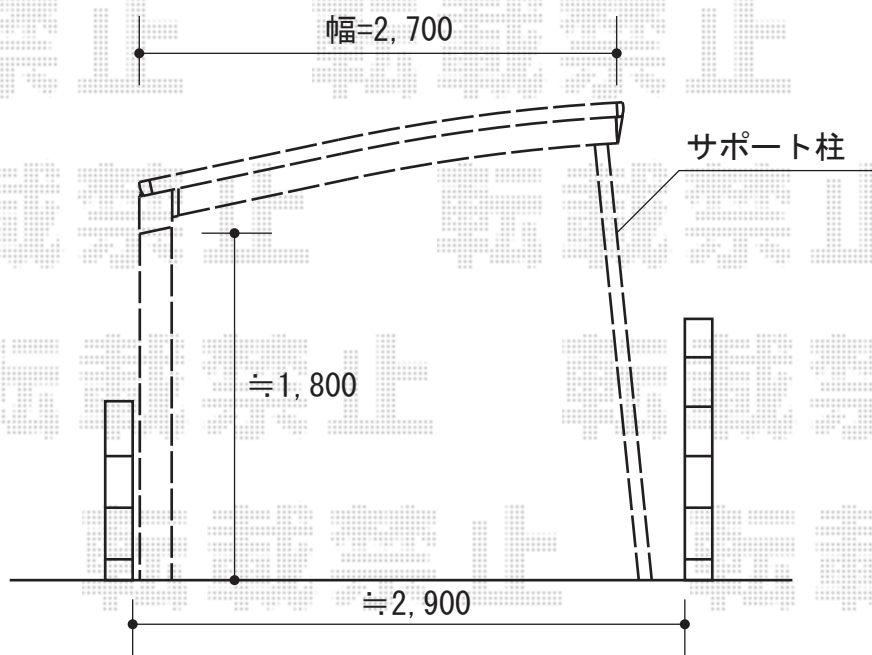

プレシオスポート 積雪～20cm対応

Value Select プレシオスポート 積雪～20cm対応
幅=2,700mm
奥行=5,052mm
色：グレースブラウン
屋根材：熱線遮断ポリカーボネート（スカイブルーマット調）
柱仕様：標準柱仕様（有効高 約1,800mm）

Value Select 着脱式サポート2本入り
色：グレースブラウン

現場状況や作図制限により概略図の内容と多少の違いが生じることがございます。
施工時は、現場優先とさせていただきますので、お立会い頂き、
最終のご指示のほど、何卒、宜しくお願い致します。