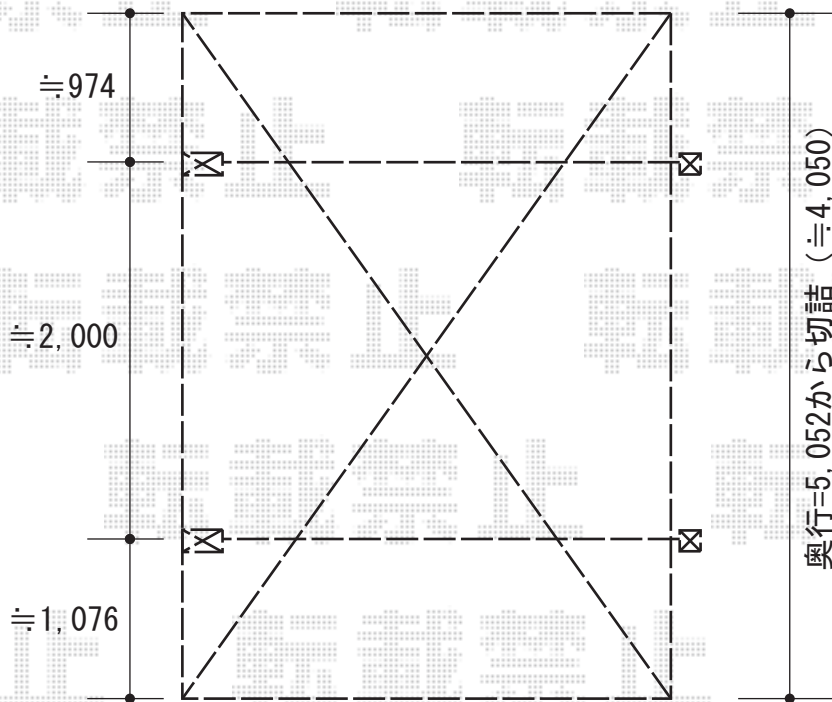

プレシオスポート 積雪～20cm対応

Value Select プレシオスポート 積雪～20cm対応
幅=2,700mm
奥行=5,052mm
色：グレースブラウン
屋根材：熱線遮断ポリカーボネート（スカイブルーマット調）
柱仕様：標準柱仕様（有効高 約1,800mm）

Value Select 着脱式サポート2本入り
色：グレースブラウン

現場状況や作図制限により概略図の内容と多少の違いが生じることがございます。
施工時は、現場優先とさせていただきますので、お立会い頂き、
最終のご指示のほど、何卒、宜しくお願い致します。