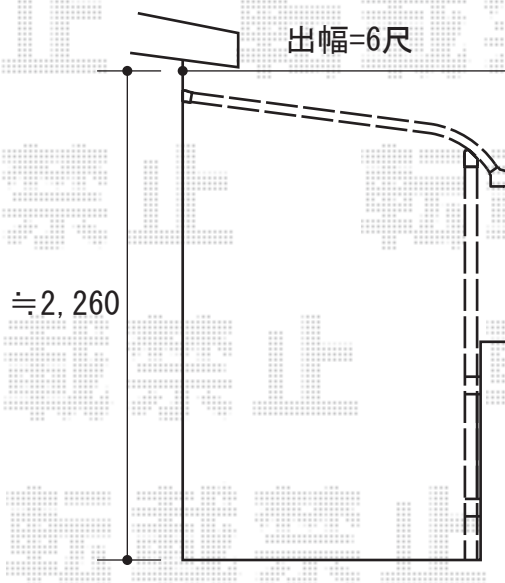

ライザーテラスII R型 屋根タイプ 単体 積雪~20cm対応

トステム ライザーテラスII R型 屋根タイプ 単体 積雪~20cm対応
間口=関東間 (柱芯々2,530mm 屋根幅2,750mm)
出幅=6尺 (1,785mm)
色: シャイングレー
屋根材: ポリカーボネート (ブラウン)
柱仕様: 柱奥行移動タイプ
施工方法: 下止め

トステム 吊り下げ物干し ショート 2本入
色: シャイングレー

現場状況や作図制限により概略図の内容と多少の違いが生じることがございます。
施工時は、現場優先とさせていただきますので、お立会い頂き、
最終のご指示のほど、何卒、宜しくお願い致します。

EX-SHOP
HTTP://WWW.EX-SHOP.NET

担当: 大辻・永田