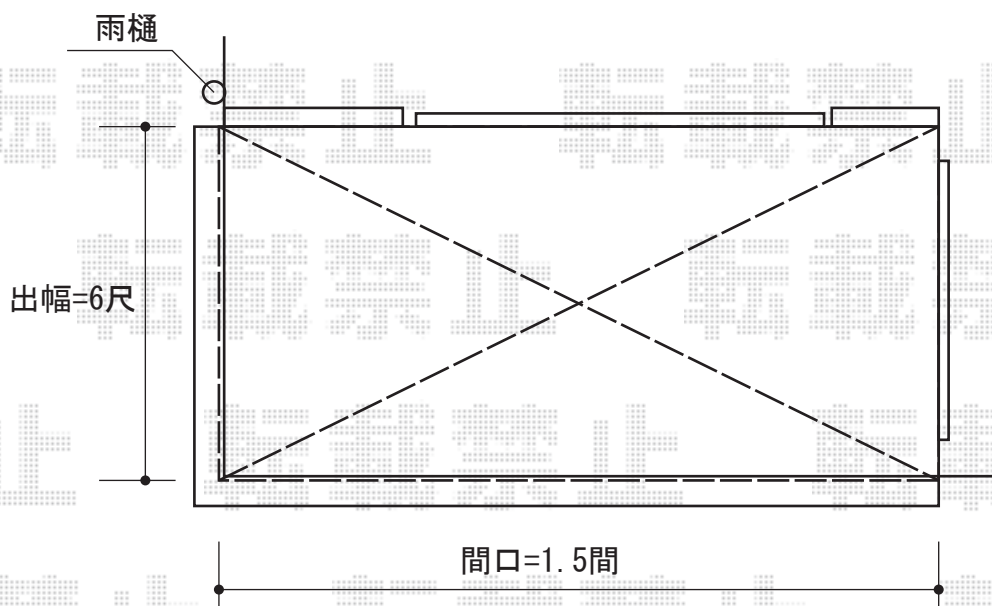

ライザーテラスII R型 屋根タイプ 単体 積雪~20cm対応

トステム ライザーテラスII R型 屋根タイプ 単体 積雪~20cm対応
間口=関東間 (柱芯々2,530mm 屋根幅2,750mm)
出幅=6尺 (1,785mm)
色: シャイングレー
屋根材: ポリカーボネート (ブラウン)
柱仕様: 柱奥行移動タイプ
施工方法: 下止め

トステム 吊り下げ物干し ショート 2本入
色: シャイングレー