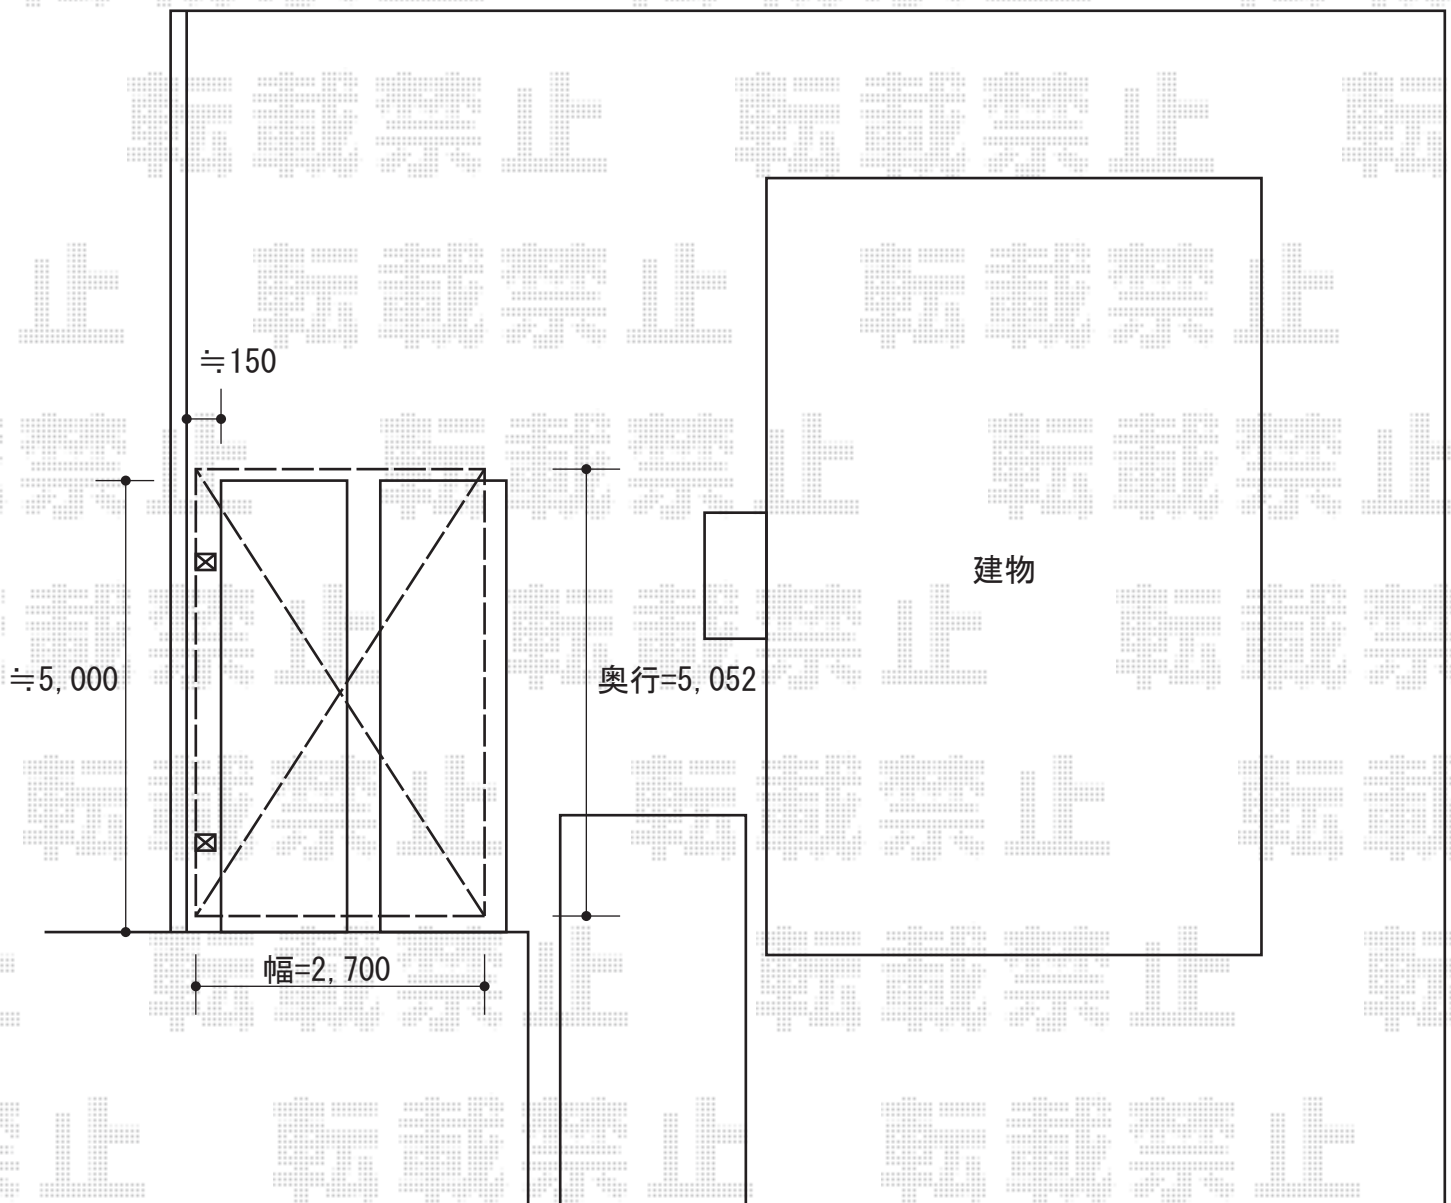

プレシオスポート 積雪～20cm対応

Value Select プレシオスポート 積雪～20cm対応

幅=2,700mm

奥行=5,052mm

色：ノーブルステン

屋根材：熱線遮断ポリカーボネート（スカイブルーマット調）

柱仕様：ハイルーフ仕様（有効高 約2,355mm）

現場状況や作図制限により概略図の内容と多少の違いが生じることがございます。
施工時は、現場優先とさせていただきますので、お立会い頂き、
最終のご指示のほど、何卒、宜しくお願い致します。