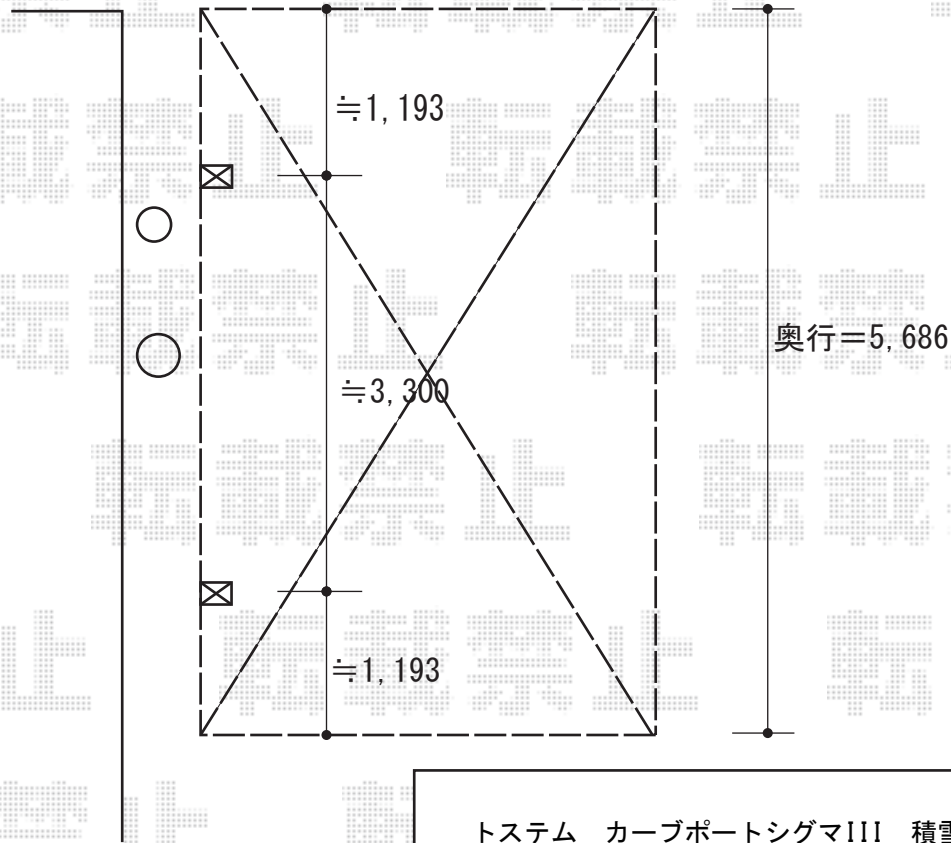

カーブポートシグマIII 積雪～30cm対応

トステム カーブポートシグマIII 積雪～30cm対応
幅=3,000mm
奥行=5,686mm
色：シャイングレー
屋根材：ポリカーボネート（ブルースモーク）
柱仕様：ロング柱28仕様（有効高 約2,800mm）

現場状況や作図制限により概略図の内容と多少の違いが生じることがございます。
施工時は、現場優先とさせていただきますので、お立会い頂き、
最終のご指示のほど、何卒、宜しくお願い致します。