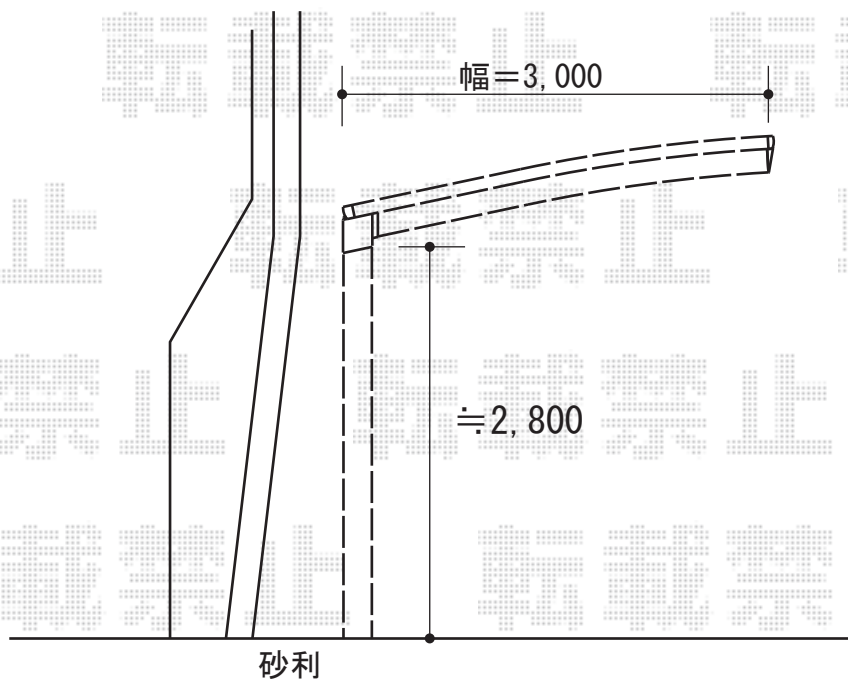

カーブポートシグマIII 積雪～30cm対応

トステム カーブポートシグマIII 積雪～30cm対応
幅=3,000mm
奥行=5,686mm
色：シャイングレー
屋根材：ポリカーボネート（ブルースモーク）
柱仕様：ロング柱28仕様（有効高 約2,800mm）

現場状況や作図制限により概略図の内容と多少の違いが生じることがございます。
施工時は、現場優先とさせていただきますので、お立会い頂き、
最終のご指示のほど、何卒、宜しくお願い致します。