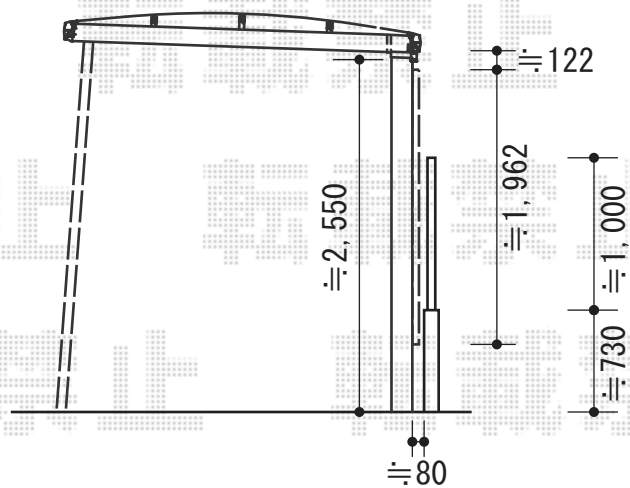

キューブポートプラスレギュラー用 サイドパネル L-50用

TOEX キューブポートプラスレギュラー用 サイドパネル L-50用
 色：シャイングレー
 パネル材：ポリカーボネート（クリアマット/すりガラス調）
 高さ：2段（H1,000+1,000）

TOEX 着脱式サポートS 1本入り ロング柱用×2
 色：シャイングレー

現場状況や作図制限により概略図の内容と多少の違いが生じることがございます。
 施工時は、現場優先とさせていただきますので、お立会い頂き、
 最終のご指示のほど、何卒、宜しくお願い致します。