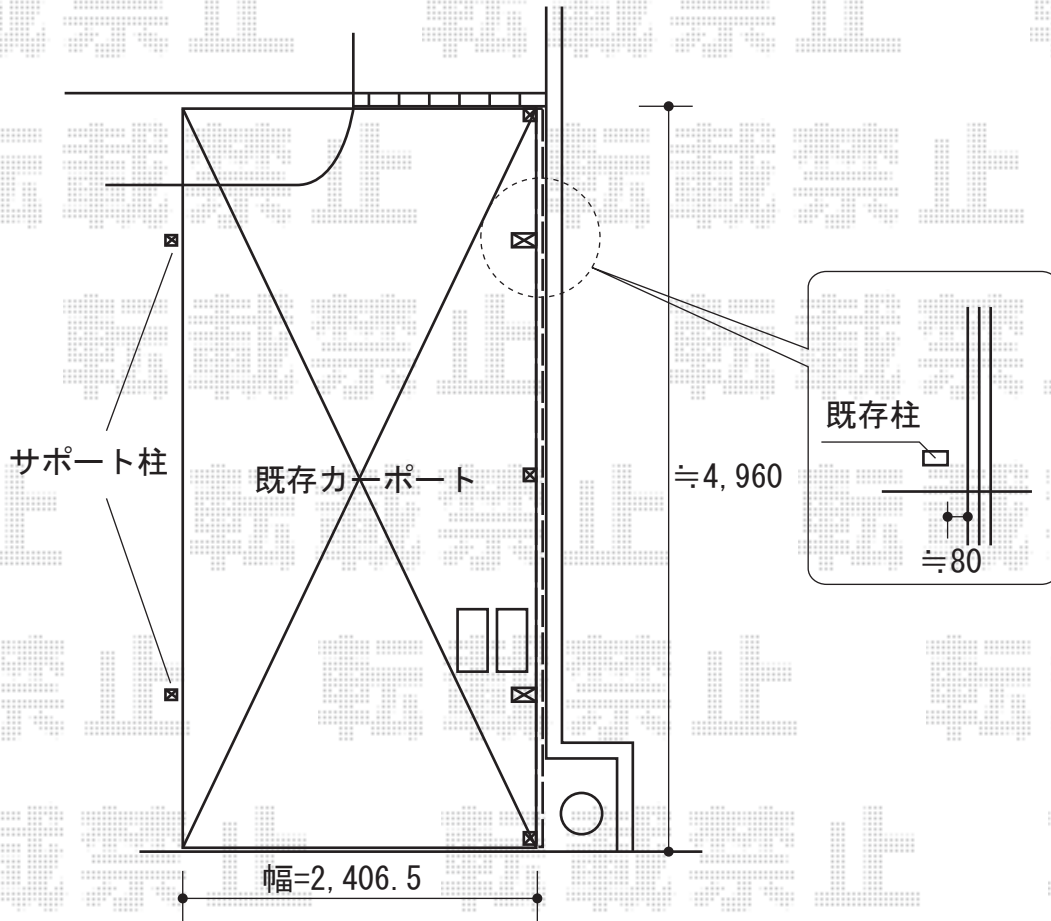

キューブポートプラスレギュラー用 サイドパネル L-50用

TOEX キューブポートプラスレギュラー用 サイドパネル L-50用
 色：シャイングレー
 パネル材：ポリカーボネート（クリアマット/すりガラス調）
 高さ：2段（H1,000+1,000）

TOEX 着脱式サポートS 1本入り ロング柱用×2
 色：シャイングレー

現場状況や作図制限により概略図の内容と多少の違いが生じることがございます。
 施工時は、現場優先とさせていただきますので、お立会い頂き、
 最終のご指示のほど、何卒、宜しくお願い致します。