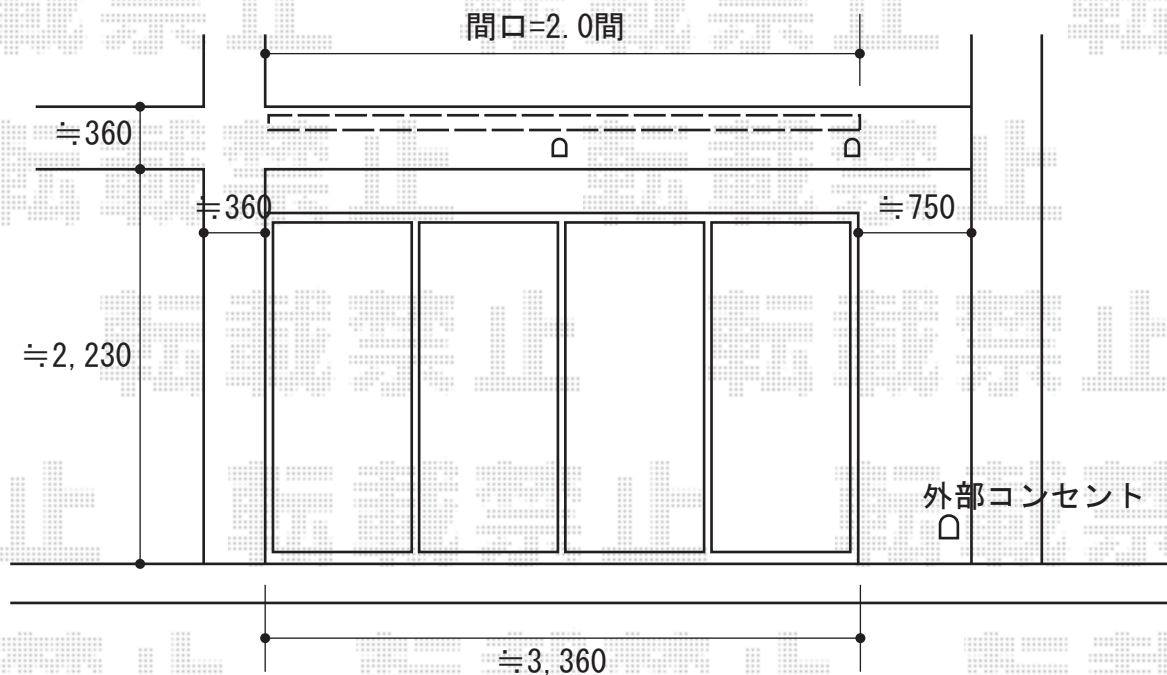

彩鳥CR型 ボックスタイプ 手動式

- ①トステム
 彩鳥CR型 ボックスタイプ 手動式
 間口=関東間2.0間 (3,640mm)
 出幅=1,500mm
 本体色：ブラック
 キャンバス色：アクリル
 (ブリティッシュグリーン)
 駆動：外観右駆動
 クランクハンドル：標準1500タイプ
 フック棒セット：L=900×2
 フック金具セット：1個入り×2
 埋め込みフックセット：2個入り×2
 取付バンドセット：2本入り×2