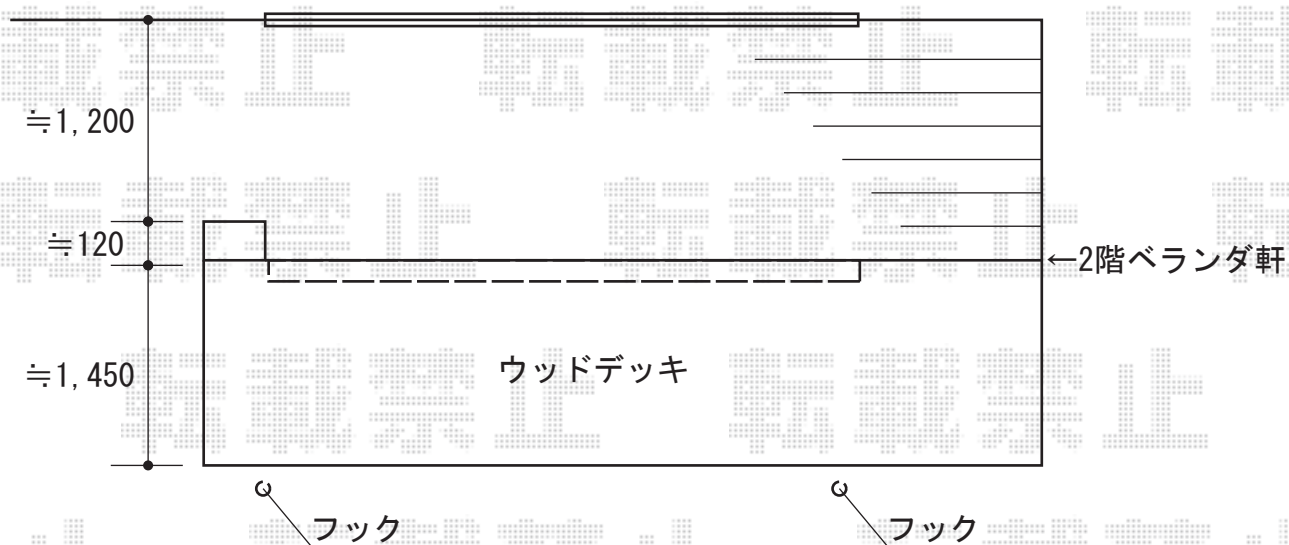

彩鳥CR型 ボックスタイプ 手動式

- ①トステム
 彩鳥CR型 ボックスタイプ 手動式
 間口=関東間2.0間 (3,640mm)
 出幅=1,500mm
 本体色：ブラック
 キャンバス色：アクリル
 (ブリティッシュグリーン)
 駆動：外観右駆動
 クランクハンドル：標準1500タイプ
 フック棒セット：L=900×2
 フック金具セット：1個入り×2
 埋め込みフックセット：2個入り×2
 取付バンドセット：2本入り×2