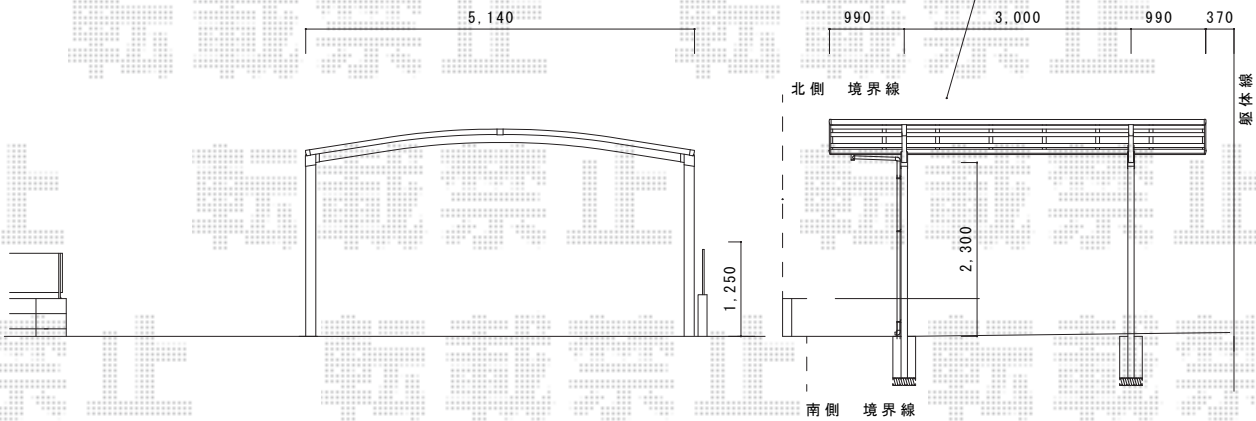

カーポートシグマⅢ ワイドタイプ 積雪～30cm対応

カーポート位置につきましては当日のご指示をお願い致します

カーポート寸法

8,420

カーポートシグマⅡ
 ワイド 5051 シャイングレー
 ロング柱 23
 ポリカ ブルースモーク

カーポートシグマⅢ ワイドタイプ 積雪～30cm対応
 幅=5,140mm 奥行=4,980mm
 色：シャイングレー
 屋根材：ポリカーボネート（ブルースモーク）
 柱仕様：ロング柱23仕様（有効高 約2,300mm）
 オプション：屋根材ホルダー50用×2セット