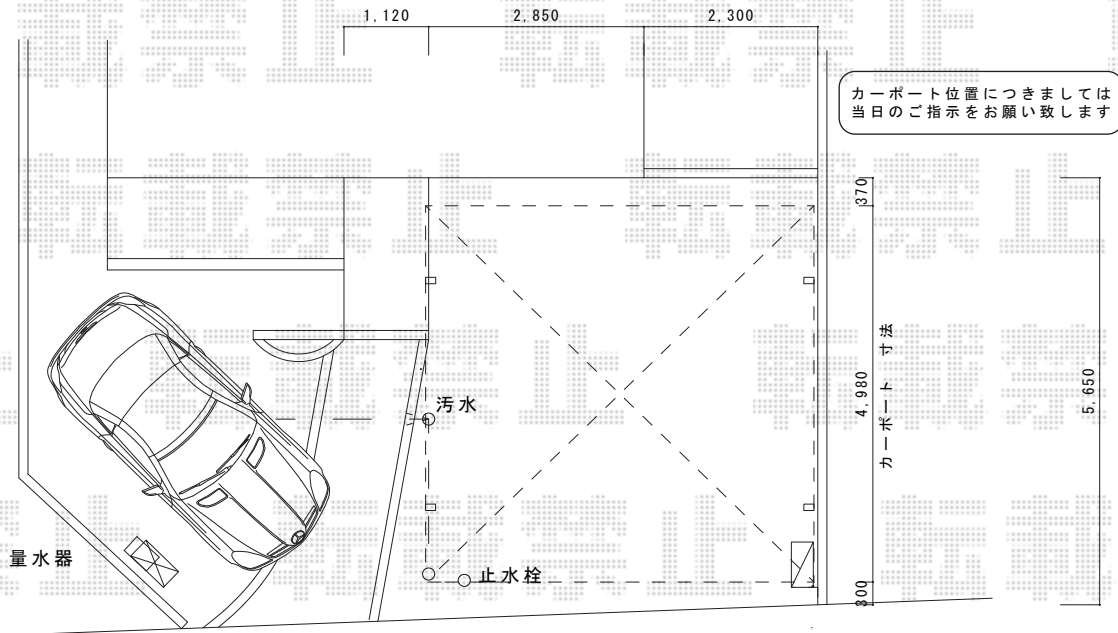

カーポートシグマⅢ ワイドタイプ 積雪～30cm対応

カーポート位置につきましては当日のご指示をお願い致します

カーポート寸法

8,420

カーポートシグマⅡ
 ワイド 5051 シャイングレー
 ロング柱 23
 ポリカ ブルースモーク

カーポートシグマⅢ ワイドタイプ 積雪～30cm対応
 幅=5,140mm 奥行=4,980mm
 色：シャイングレー
 屋根材：ポリカーボネート（ブルースモーク）
 柱仕様：ロング柱23仕様（有効高 約2,300mm）
 オプション：屋根材ホルダー50用×2セット

現場状況や作図制限により概略図の内容と多少の違いが生じることがございます。
 施工時は、現場優先とさせて頂きたく思いますので、お立会い頂き、
 最終のご指示のほど、何卒、宜しくお願い致します。

EX-SHOP
[HTTP://WWW.EX-SHOP.NET](http://www.ex-shop.net)

担当：小林

全ての著作権は、エクスショップに帰属します。当社とのお取引目的外の使用・複製・転載禁止となっております。