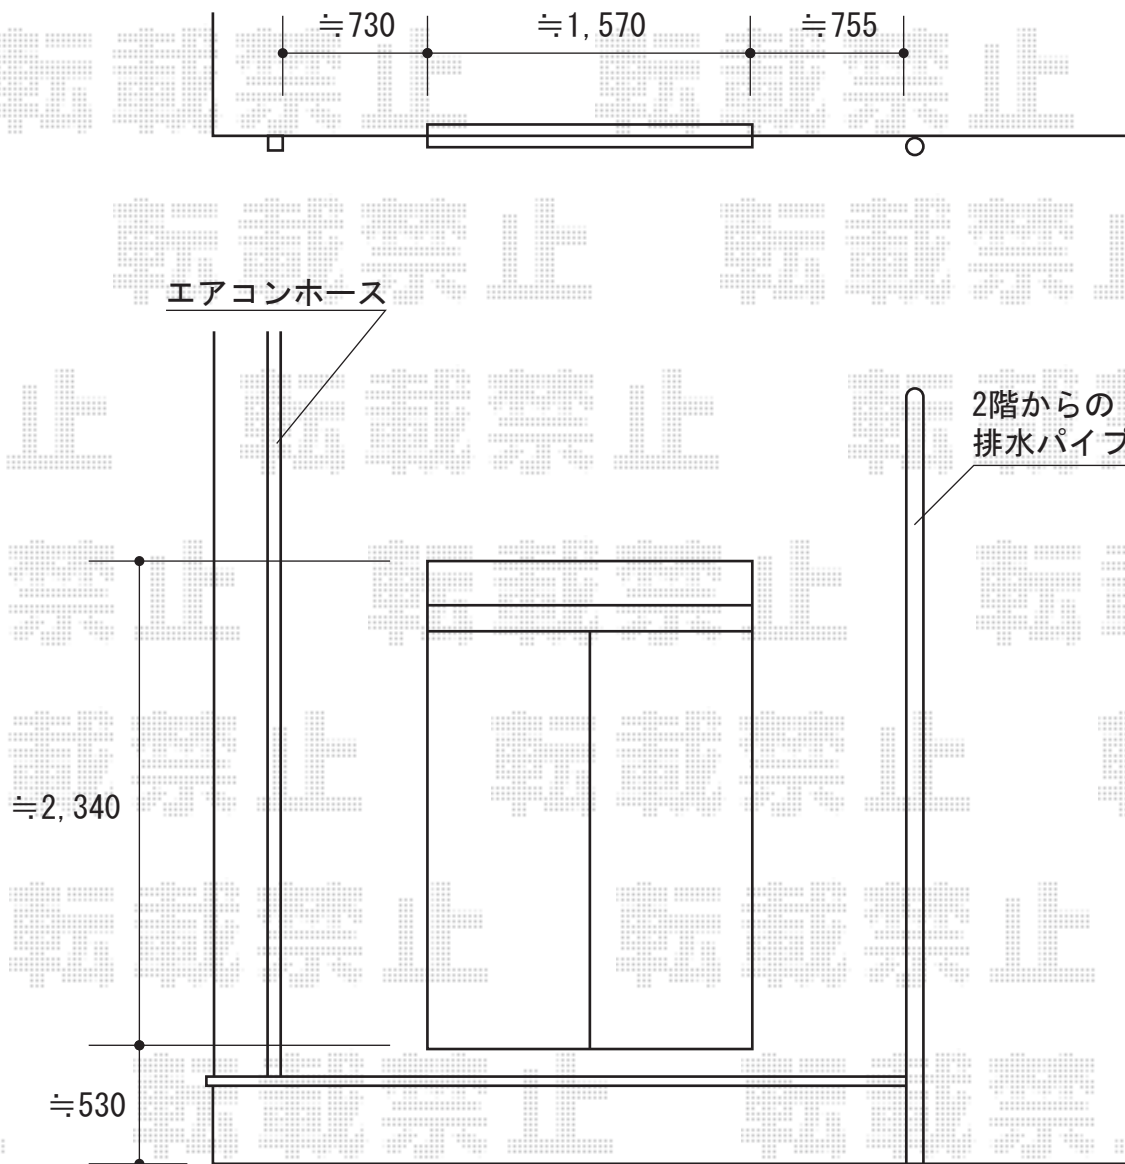

プレシオステラス R型 テラスタイプ 単体 積雪～20cm対応

Value Select プレシオステラス R型 テラスタイプ 単体 積雪～20cm対応  
間口=関東間1.5間 (柱芯々2,575mm 屋根幅2,760mm)  
出幅=6尺 (1,770mm)  
色: ノーブルステン  
屋根材: 熱線遮断ポリカーボネート (スカイブルーマット調)  
柱仕様: 柱位置固定タイプ  
オプション: 吊り下げ物干し 標準2本入り  
オプション: 水平式物干し 標準2本入り (柱付け用)