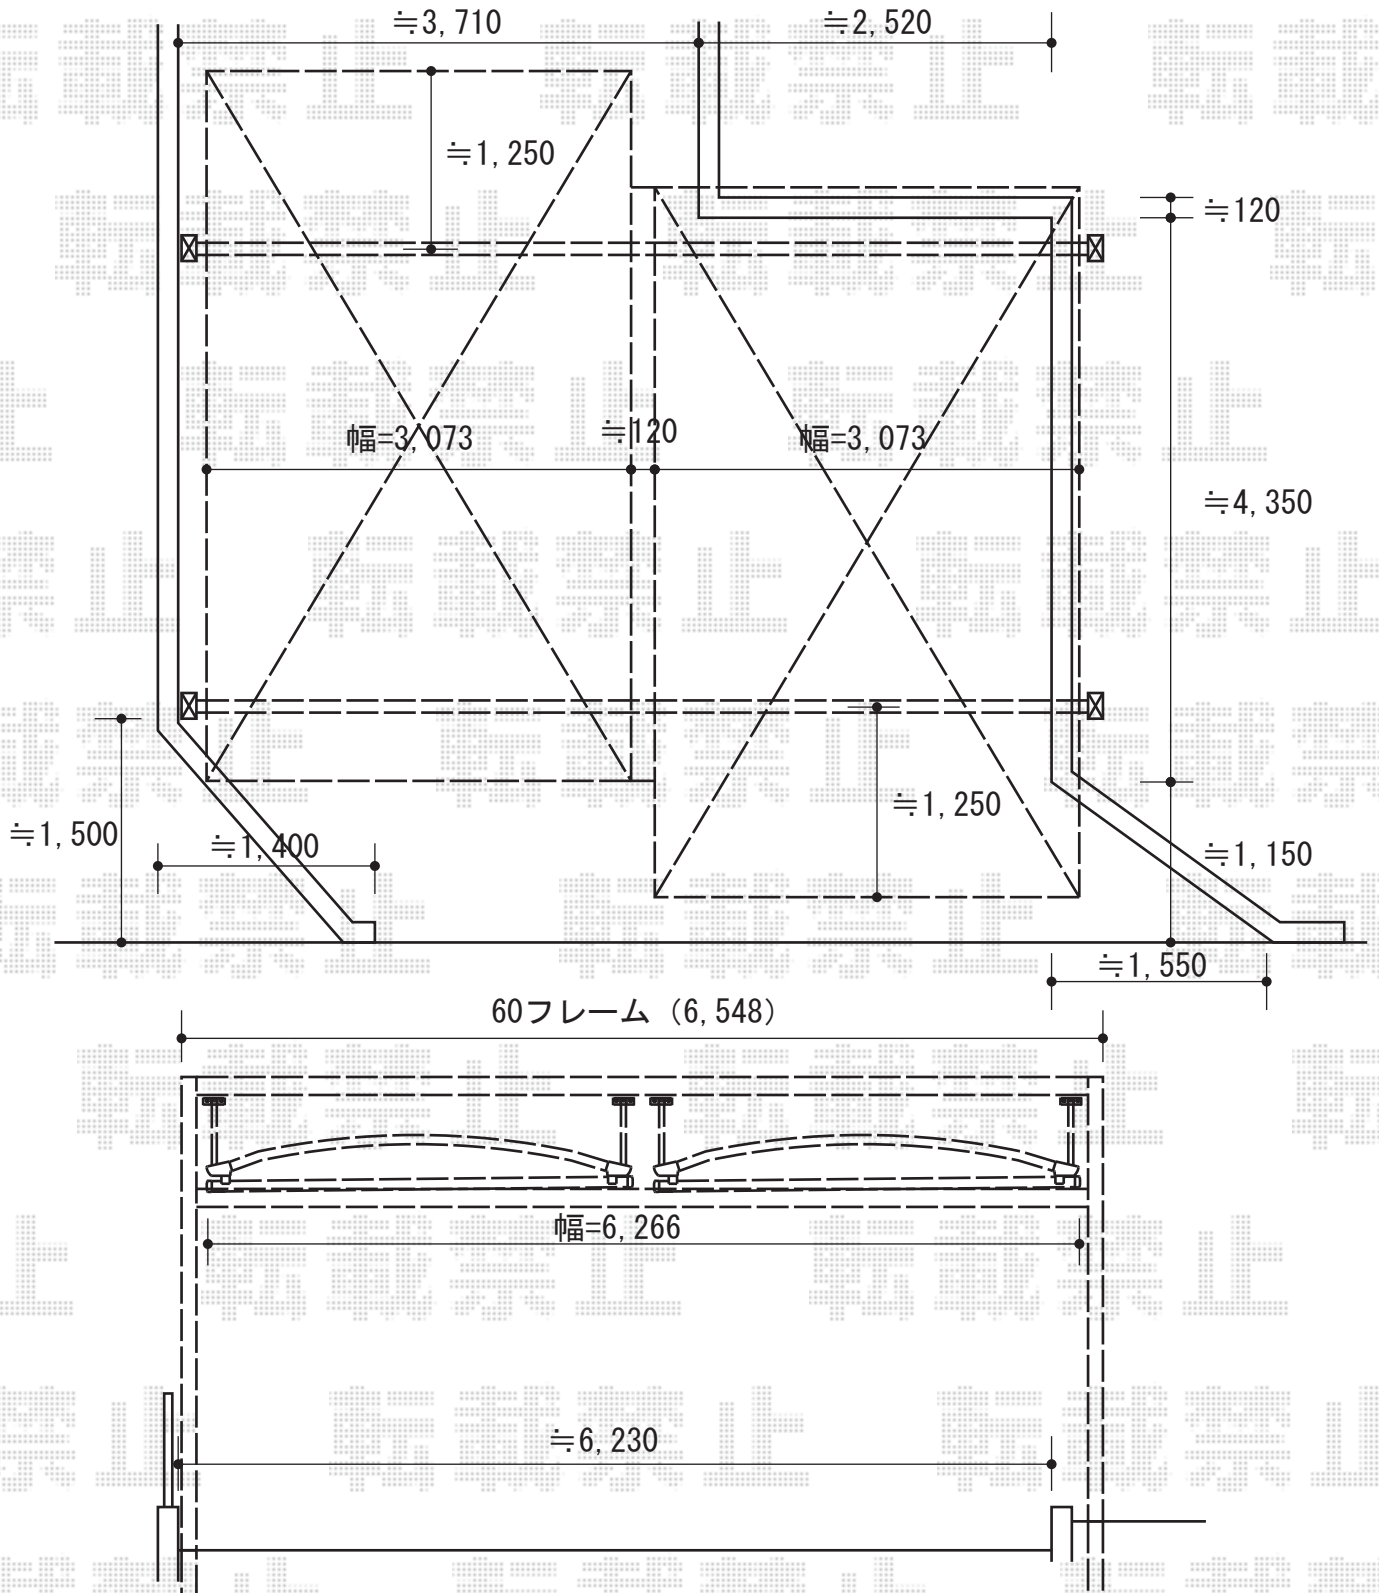

マルチスクエア アール屋根2台合掌 標準柱仕様 積雪~20cm対応

トステム マルチスクエア アール屋根2台合掌 標準柱仕様 積雪~20cm対応
 屋根ユニット：5030サイズ（幅3,073mm×奥行5,010mm）×2セット
 フレームユニット：吊り式両支持60サイズ（幅6,548mm）
 フレームユニット：置き式両支持60サイズ（幅6,548mm）
 色：シャイングレー
 屋根材：ポリカーボネート（ブルースモーク）
 屋根接続部品：50用×2セット
 合掌用部材：50用×1セット
 樋仕様：標準縦樋