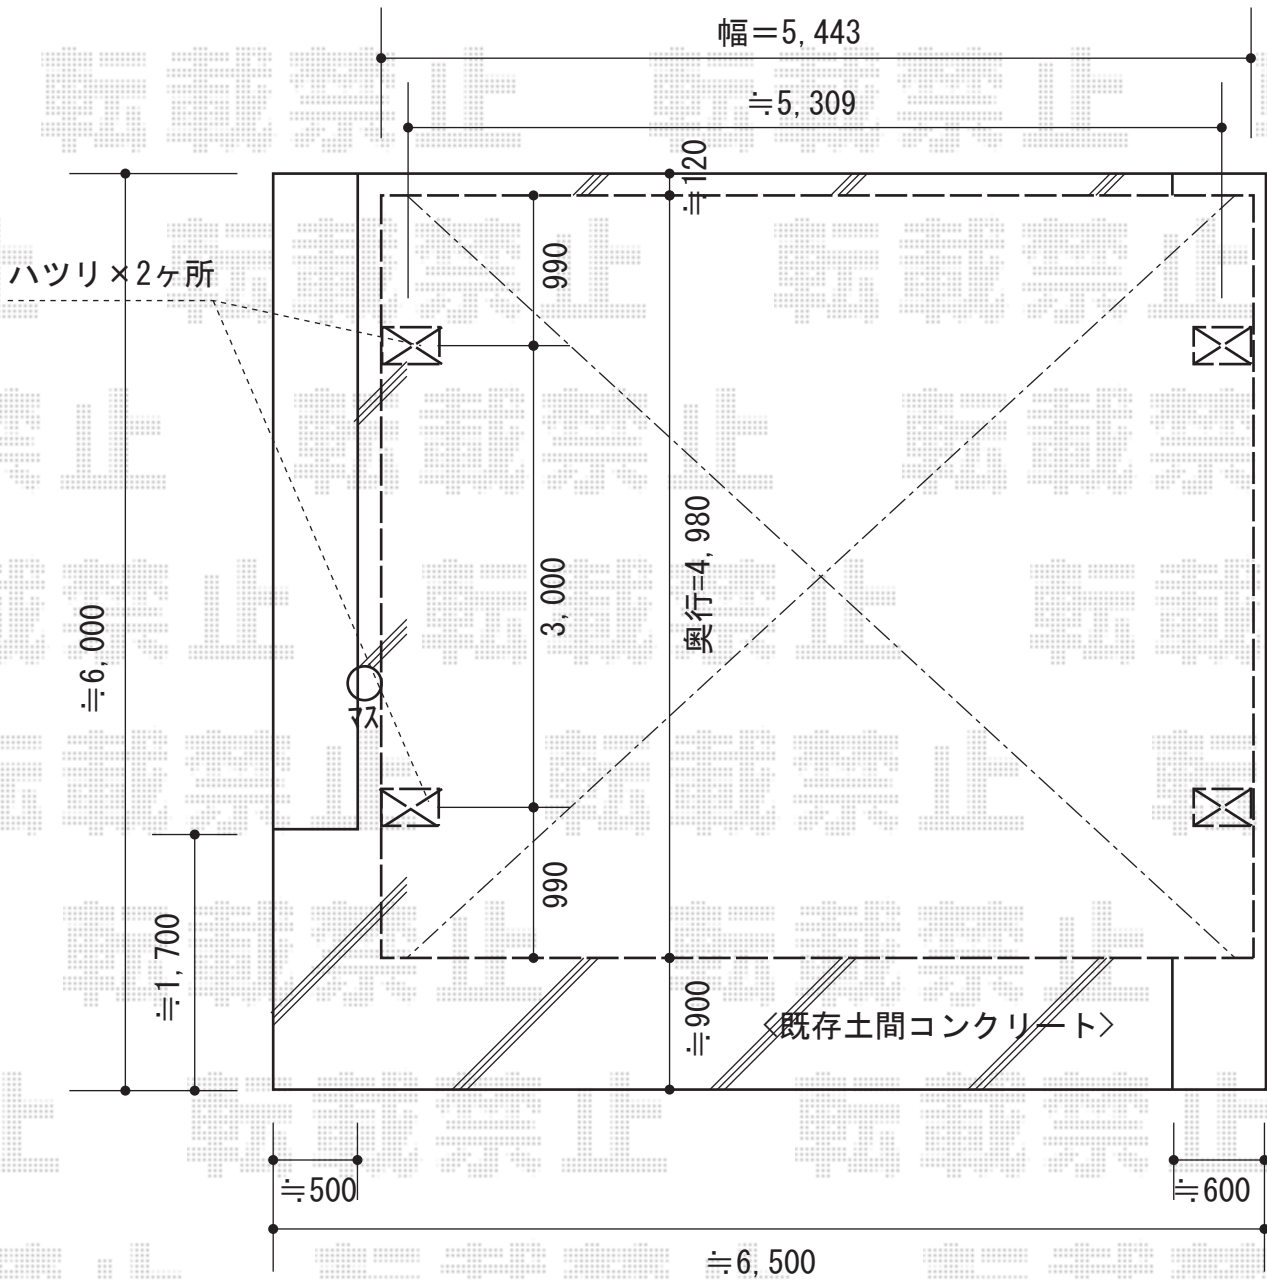

カーブポートシグマIII ワイド 積雪～30cm対応

トステム カーブポートシグマIII ワイド 積雪～30cm対応  
幅=6,060mm  
奥行=4,980mm  
色：シャイングレー  
屋根材：ポリカーボネート（ブルースモーク）  
柱仕様：ロング柱23仕様（有効高 約2,300mm）

柱位置は施工当日にお打ち合わせをさせていただきます。

現場状況や作図制限により概略図の内容と多少の違いが生じることがございます。  
施工時は、現場優先とさせていただきますので、お立会い頂き、  
最終のご指示のほど、何卒、宜しくお願い致します。