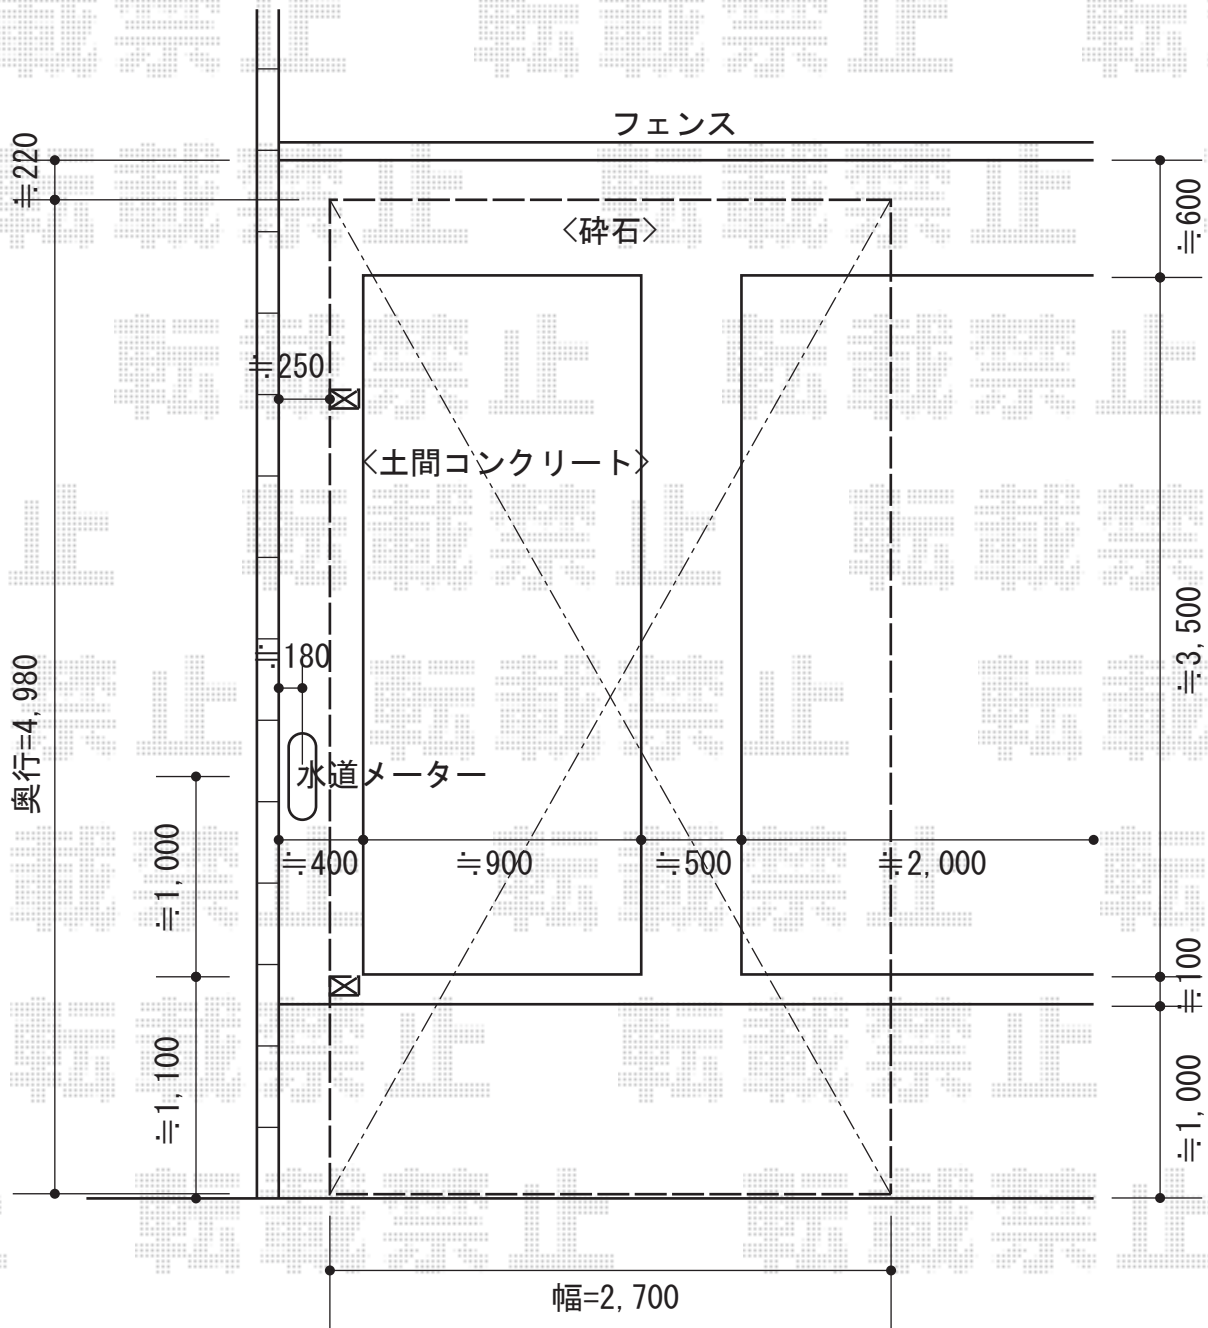

カーブポートシグマIII 積雪～30cm対応

トステム カーブポートシグマIII 積雪～30cm対応
 幅=2,701mm
 奥行=4,980mm
 色：ホワイト
 屋根材：ポリカーボネート（クリアマット/すりガラス調）
 柱仕様：標準柱仕様（有効高 約1,800mm）

現場状況や作図制限により概略図の内容と多少の違いが生じることがございます。
 施工時は、現場優先とさせて頂きたく思いますので、お立会い頂き、
 最終のご指示のほど、何卒、宜しくお願い致します。