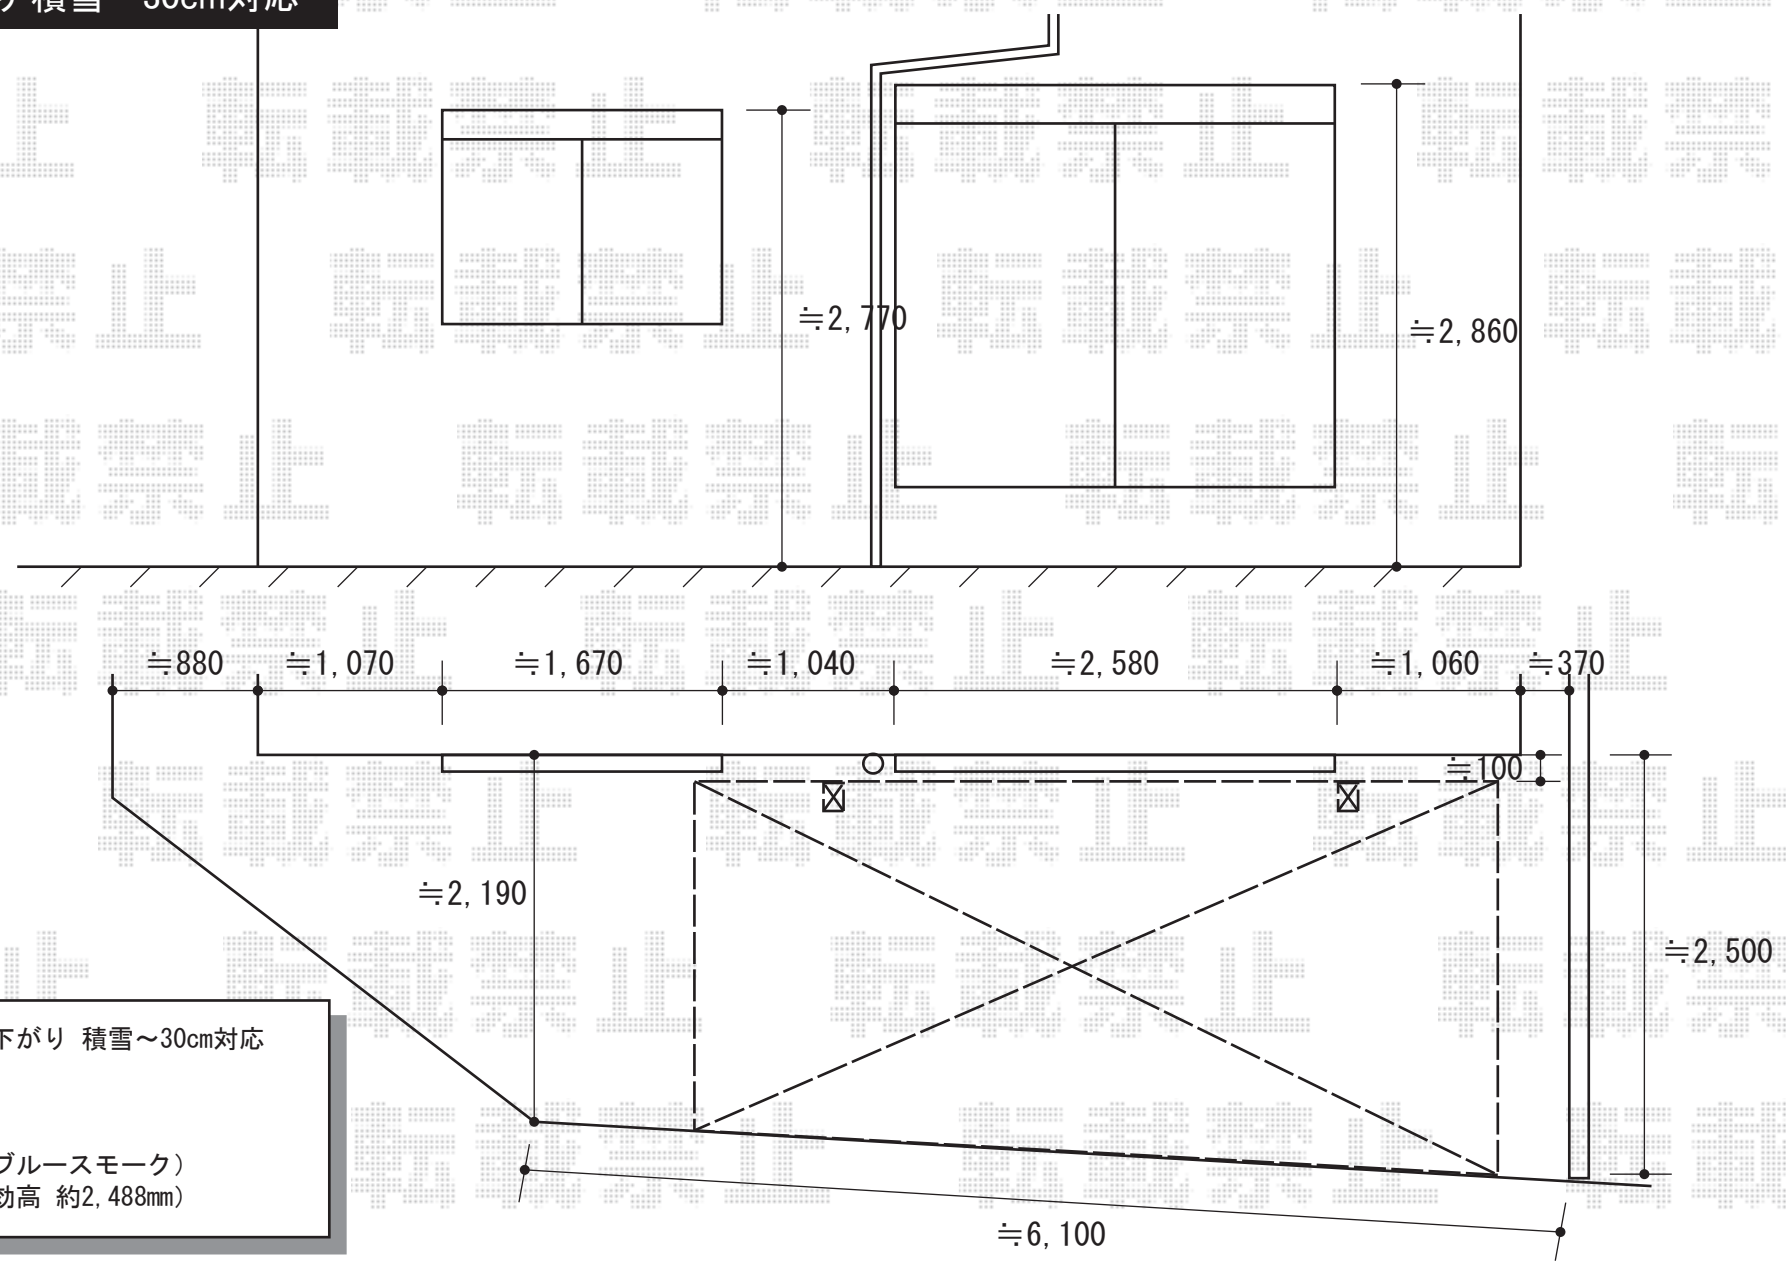

エクススーフ 前下がり 積雪～30cm対応

トステム エクススーフ 前下がり 積雪～30cm対応
 幅=2,459mm
 奥行=4,971mm
 色：シャイングレー
 屋根材：ポリカーボネート（ブルースモーク）
 柱仕様：ロング柱24仕様（有効高 約2,488mm）

現場状況や作図制限により概略図の内容と多少の違いが生じることがございます。
 施工時は、現場優先とさせて頂きたく思いますので、お立会い頂き、
 最終のご指示のほど、何卒、宜しくお願い致します。