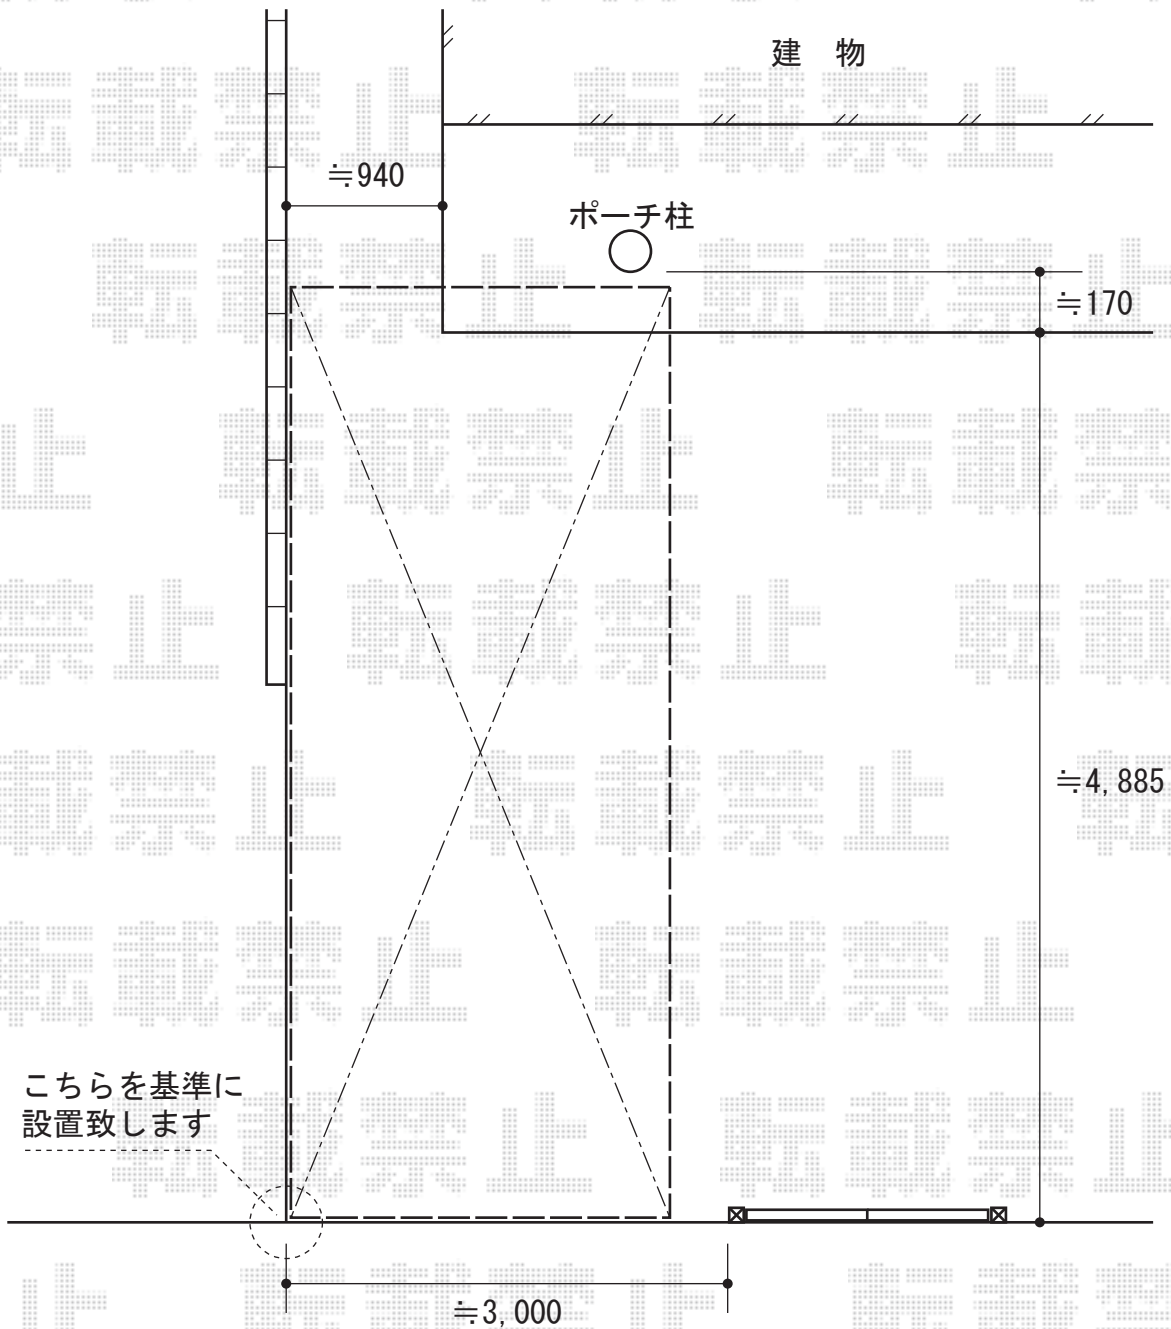

プレシオスポート 単体 積雪～20cm対応

Value Select プレシオスポート
単体 積雪～20cm対応
幅=2,700mm
奥行=50,522mm
色：ノーブルステン
屋根材：熱線遮断ポリカーボネート
(スカイブルーマット調)
柱仕様：ハイルーフ仕様 (有効高 約2,355mm)

現場状況や作図制限により概略図の内容と多少の違いが生じることがございます。
施工時は、現場優先とさせて頂きたく思いますので、お立会い頂き、
最終のご指示のほど、何卒、宜しくお願い致します。