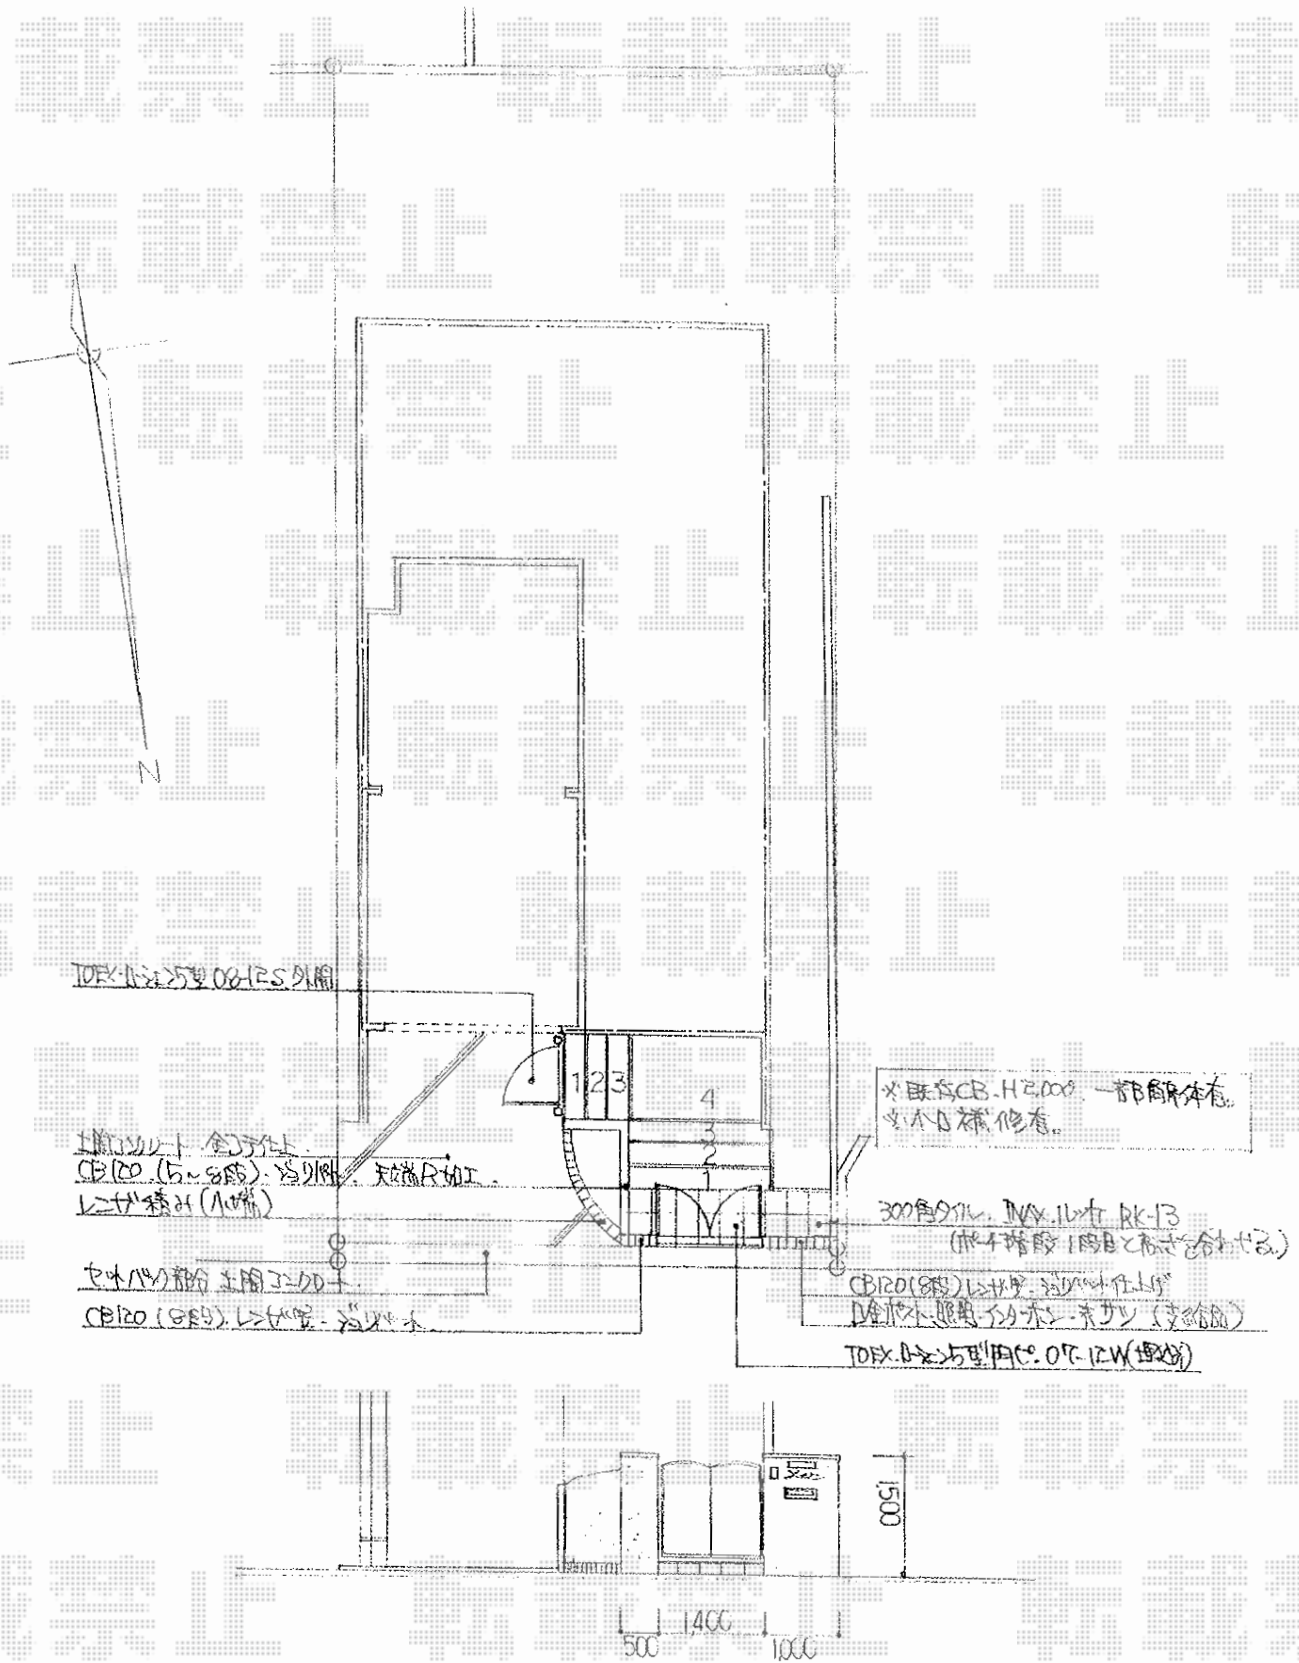

ローシェン5型 両開き 埋込使用

S=1:100

現場状況や作図制限により概略図の内容と多少の違いが生じることがございます。
 施工時は、現場優先とさせていただきますので、お立会い頂き、
 最終のご指示のほど、何卒、宜しくお願い致します。

EX-SHOP
 HTTP://WWW.EX-SHOP.NET

担当: 杉本

全ての著作権は、エクスショップに帰属します。当社とのお取引目的外の使用・複製・転載禁止となっております。