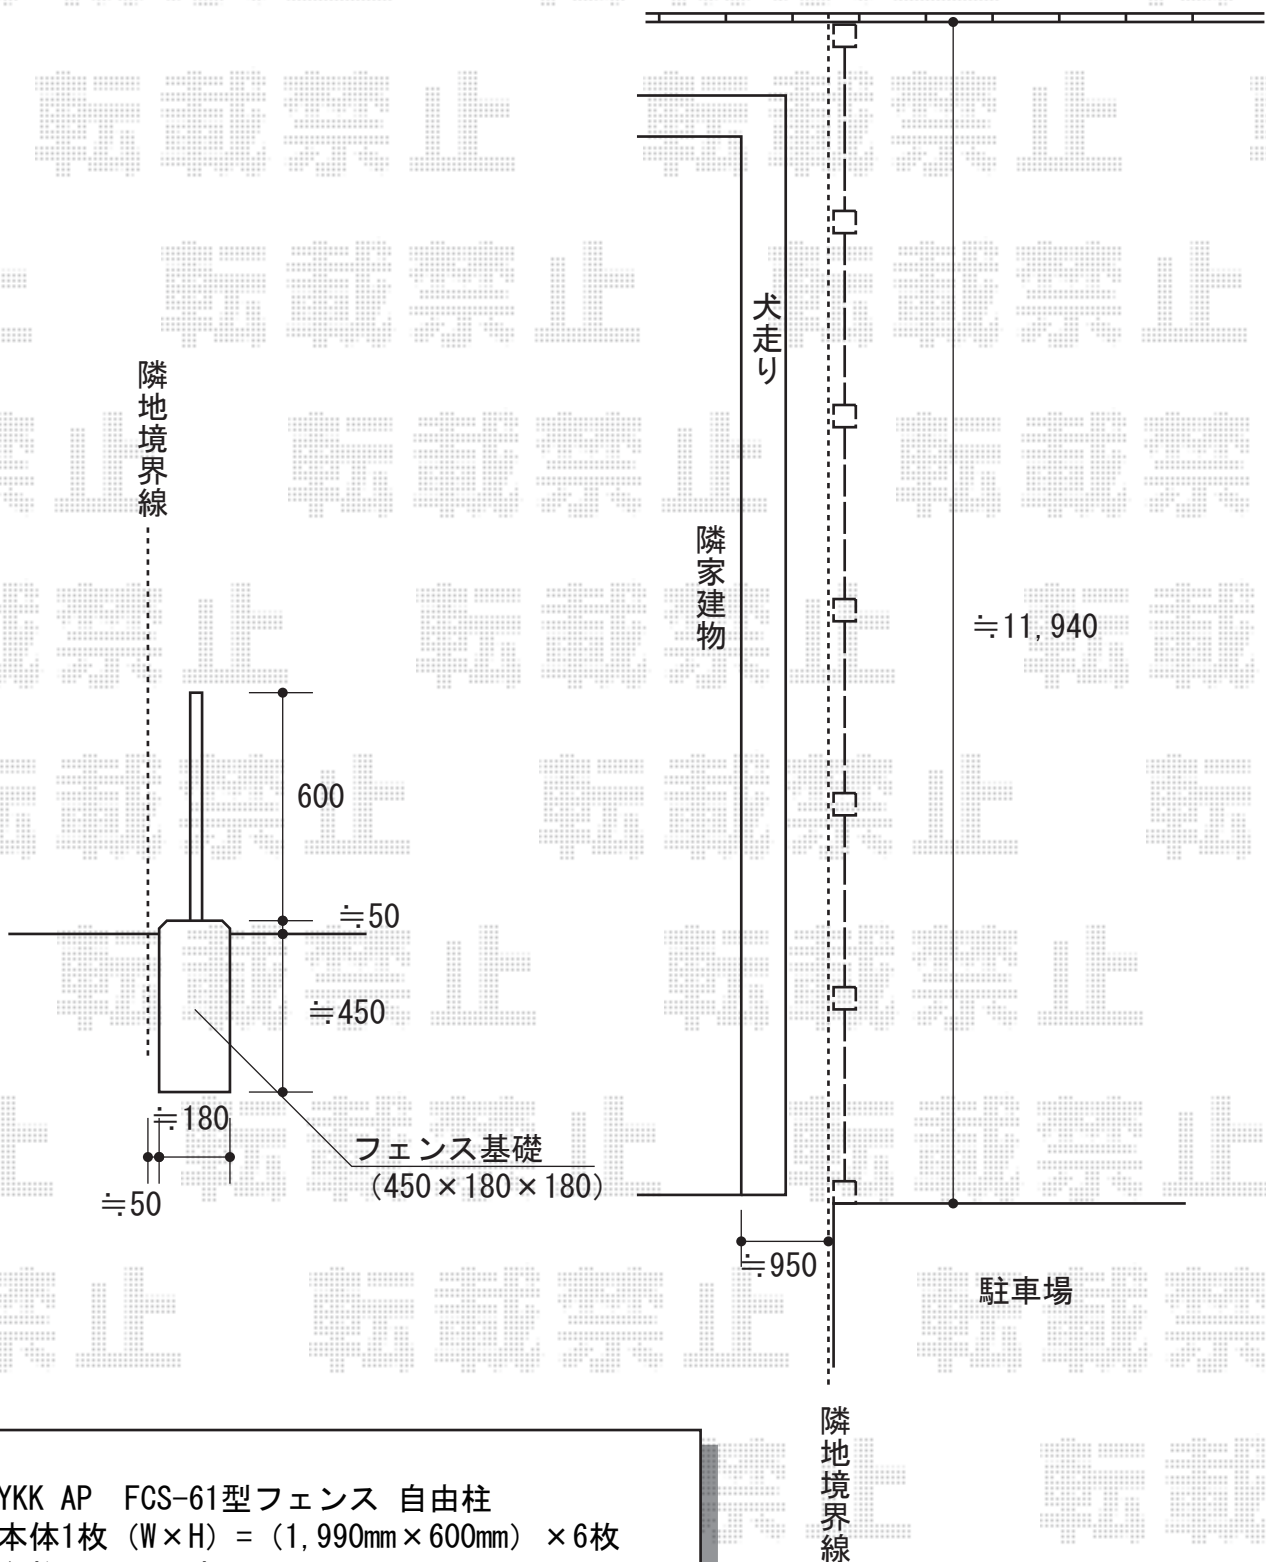

# FCS-61型フェンス 自由柱

YKK AP FCS-61型フェンス 自由柱  
 本体1枚 (W×H) = (1,990mm×600mm) × 6枚  
 主柱：T60×7本  
 端部キャップ：1セット  
 色：ダークブラウン

現場状況や作図制限により概略図の内容と多少の違いが生じることがございます。  
 施工時は、現場優先とさせて頂きたく思いますので、お立会い頂き、  
 最終のご指示のほど、何卒、宜しくお願い致します。