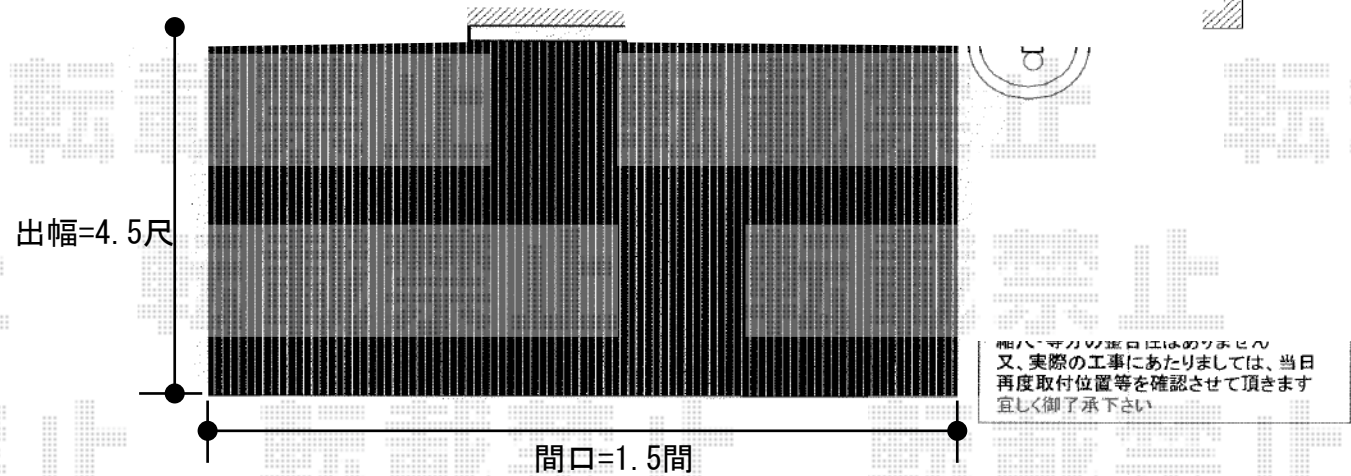

リウッドデッキII 単体

YKK AP リウッドデッキII 単体

間口=標準 1.5間 (2,784mm)

出幅=4.5尺 (1,395mm)

色：(床板：レッドブラウン/束柱：カームブラック)

床板：縦貼り

束柱Sタイプ：(450mm)2本入り×1

束柱KSタイプ：(400~500mm)2本入り×1

束柱KLタイプ：(600~700mm)2本入り×1/3本入り×1

現場状況や作図制限により概略図の内容と多少の違いが生じることがございます。
施工時は、現場優先とさせていただきますので、お立会い頂き、
最終のご指示のほど、何卒、宜しくお願い致します。

EX-SHOP
HTTP://WWW.EX-SHOP.NET

担当：大辻・永田