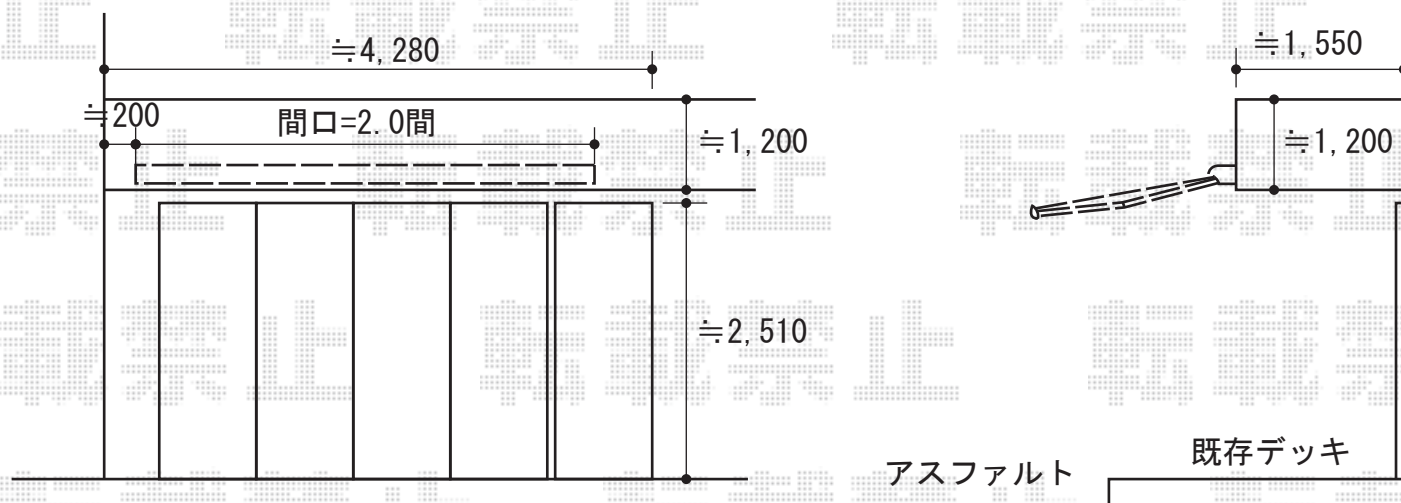

彩鳥S型 レギュラータイプ 手動式

トステム 彩鳥S型 レギュラータイプ 手動式

間口=関東間2.0間 (3,640mm)

出幅=2,000mm

本体色：オータムブラウン

キャンバス色：ポリエステル（ブリティッシュグリーン）

駆動：外観右側駆動

クランクハンドル：長さ1500mm