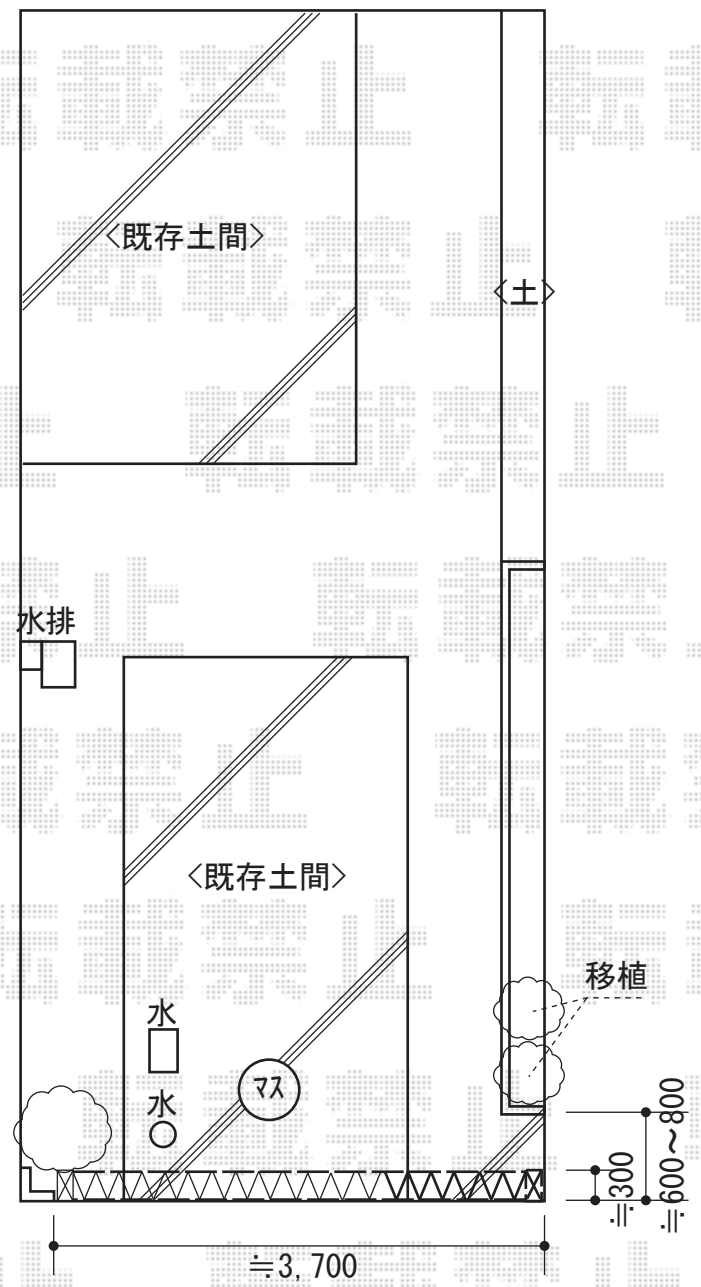

トリップゲート PB型 ノンレール 片開き

- 現況図 -

- 完成予想図 -

Value Select

トリップゲート PB型 ノンレール 片開き

開口幅=2,907mm

全幅=3,007mm

たたみ幅=347mm

高さ=1,200mm

色：ブラック

キャスター数：2

落棒数：2

現場状況や作図制限により概略図の内容と多少の違いが生じることがございます。
 施工時は、現場優先とさせて頂きたく思いますので、お立会い頂き、
 最終のご指示のほど、何卒、宜しくお願い致します。

EX-SHOP
 HTTP://WWW.EX-SHOP.NET

担当：大辻・永田