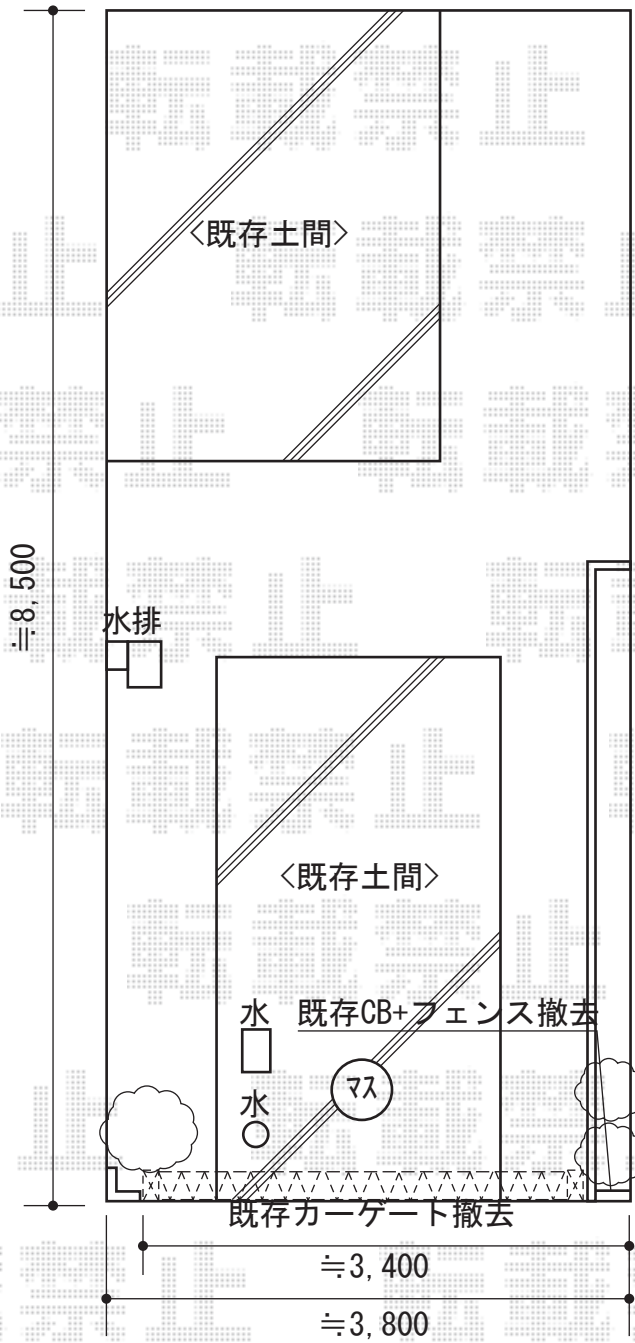

トリップゲート PB型 ノンレール 片開き

- 現況図 -

- 完成予想図 -

Value Select

トリップゲート PB型 ノンレール 片開き

開口幅=2,907mm

全幅=3,007mm

たたみ幅=347mm

高さ=1,200mm

色：ブラック

キャスター数：2

落棒数：2

現場状況や作図制限により概略図の内容と多少の違いが生じることがございます。
 施工時は、現場優先とさせて頂きたく思いますので、お立会い頂き、
 最終のご指示のほど、何卒、宜しくお願い致します。

EX-SHOP
 HTTP://WWW.EX-SHOP.NET

担当：大辻・永田