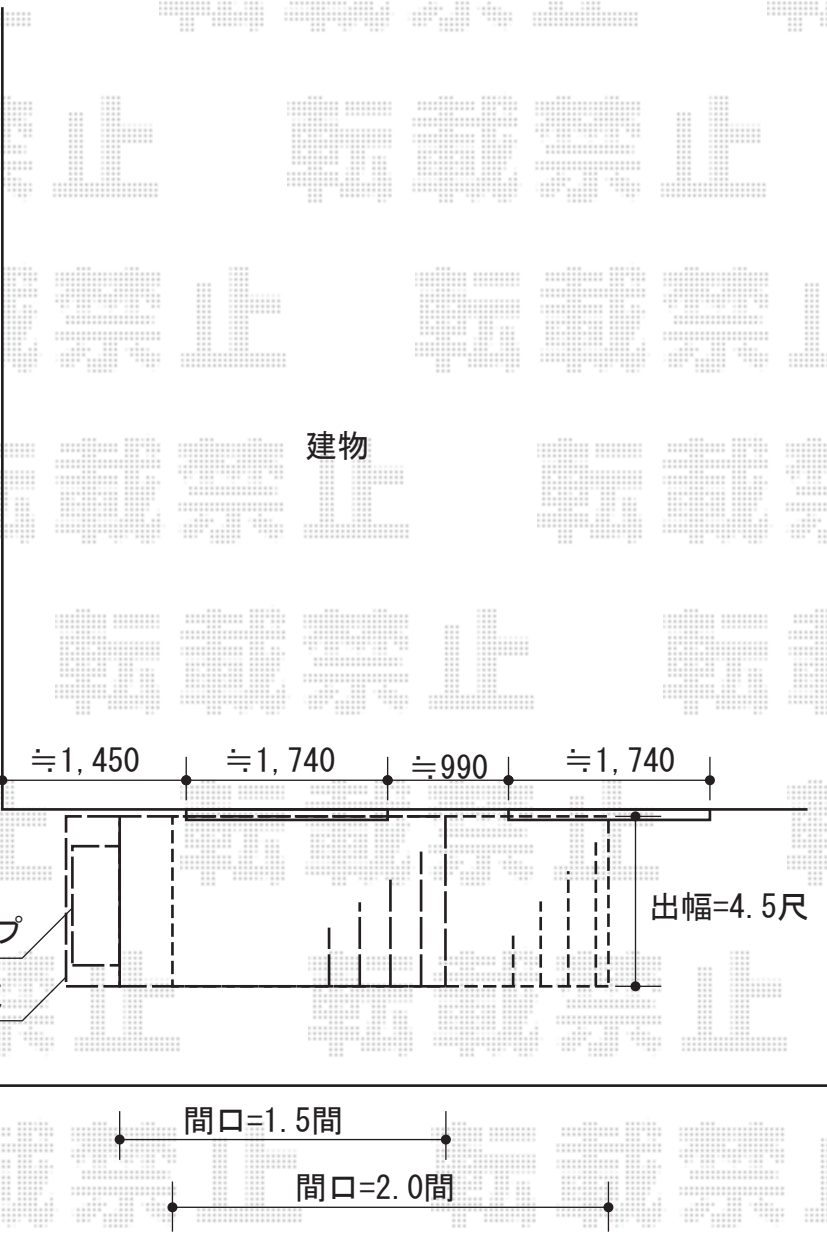

# リウッドデッキII 単体

YKK AP リウッドデッキII 単体  
 ①②間口=標準1.5間 (2,784mm)  
 ③④間口=標準2.0間 (3,694mm)  
 出幅=4.5尺 (1,395mm)  
 色：【仮】床板/ウォームグレイ 束柱/プラチナステン  
 床板：縦貼り  
 束柱：Sタイプ(450mm)  
 ①・③オプション：独立式リウッドステップ  
 ②・④オプション：片側面タイプ/段床1段

現場状況や作図制限により概略図の内容と多少の違いが生じることがございます。  
 施工時は、現場優先とさせて頂きたく思いますので、お立会い頂き、  
 最終のご指示のほど、何卒、宜しくお願い致します。

EX-SHOP  
[HTTP://WWW.EX-SHOP.NET](http://www.ex-shop.net)

担当：小林