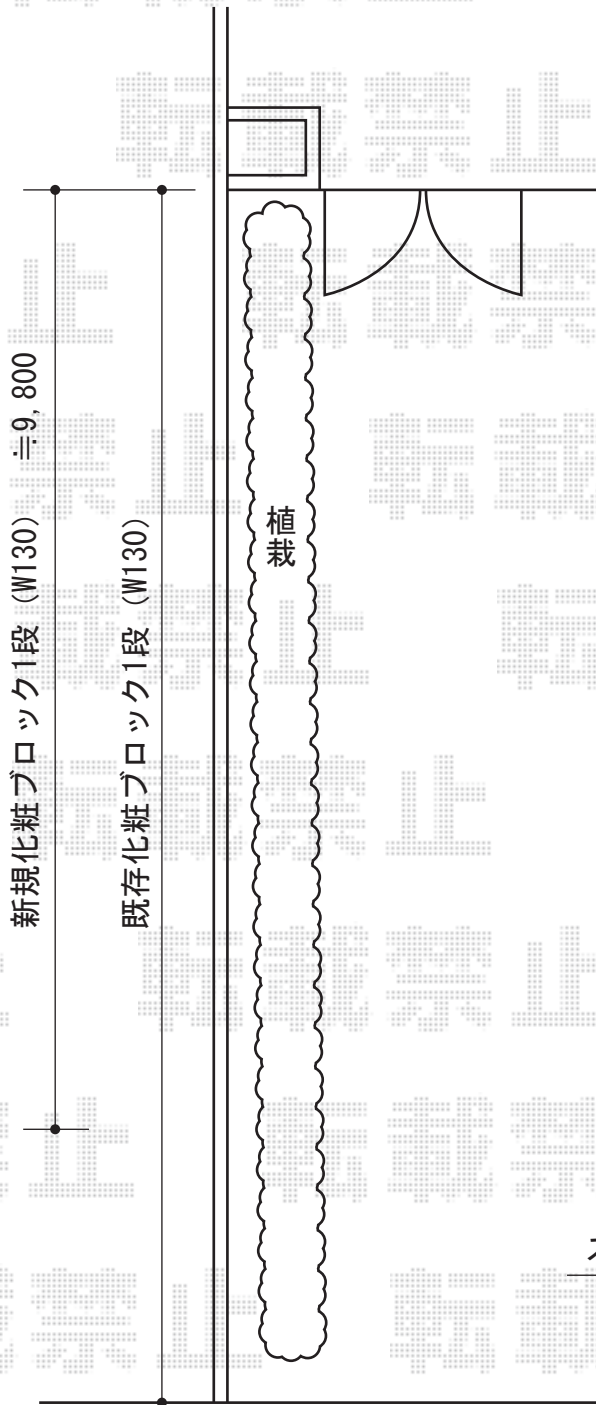

# リウッドデッキII 単体

YKK AP リウッドデッキII 単体  
 ①②間口=標準1.5間 (2,784mm)  
 ③④間口=標準2.0間 (3,694mm)  
 出幅=4.5尺 (1,395mm)  
 色：【仮】床板/ウォームグレイ 束柱/プラチナステン  
 床板：縦貼り  
 束柱：Sタイプ(450mm)  
 ①・③オプション：独立式リウッドステップ  
 ②・④オプション：片側面タイプ/段床1段

現場状況や作図制限により概略図の内容と多少の違いが生じることがございます。  
 施工時は、現場優先とさせて頂きたく思いますので、お立会い頂き、  
 最終のご指示のほど、何卒、宜しくお願い致します。

EX-SHOP  
[HTTP://WWW.EX-SHOP.NET](http://www.ex-shop.net)

担当：小林