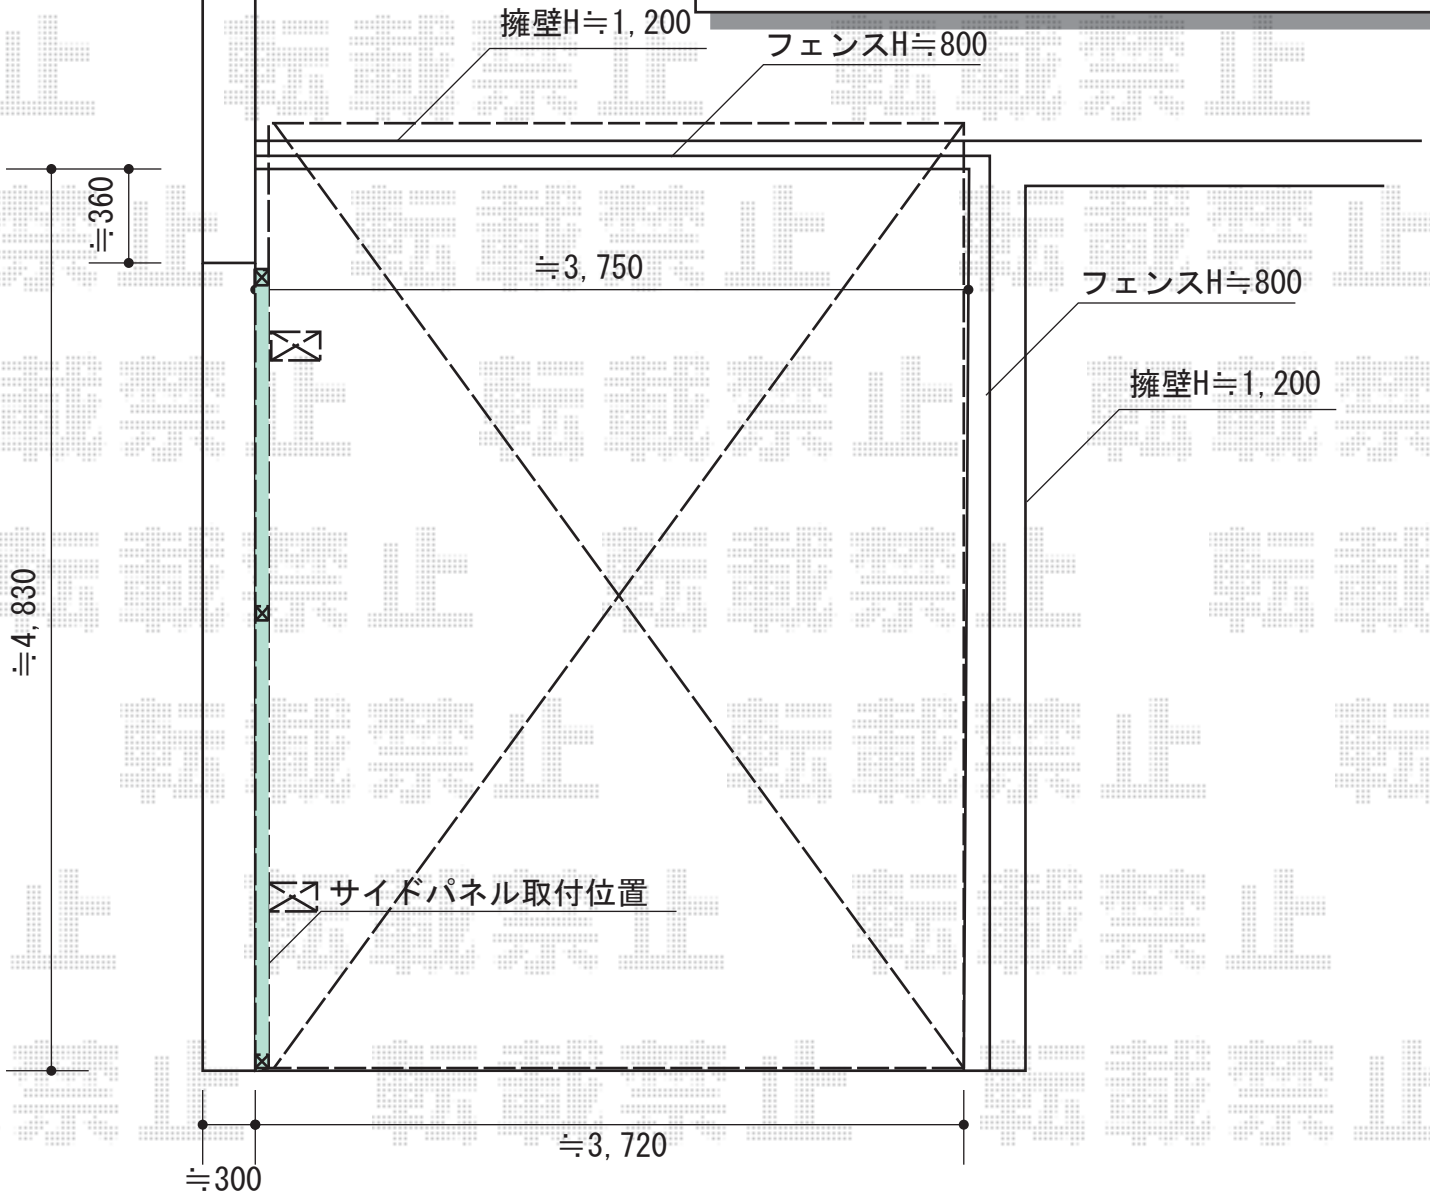

カーブポートシグマIII ワイド 積雪~20cm対応

トステム カーブポートシグマIII
 ワイド 積雪~20cm対応
 幅=4231mm
 奥行=4,980mm
 色：シャイングレー
 屋根材：熱線吸収ポリカーボネート
 （ライトブルーマット調）
 柱仕様：ロング柱23仕様（有効高 約2,300mm）

トステム サイドパネル 2段
 高さ=800+800mm
 サイズ：50タイプ用

現場状況や作図制限により概略図の内容と多少の違いが生じることがございます。
 施工時は、現場優先とさせて頂きたく思いますので、お立会い頂き、
 最終のご指示のほど、何卒、宜しくお願い致します。