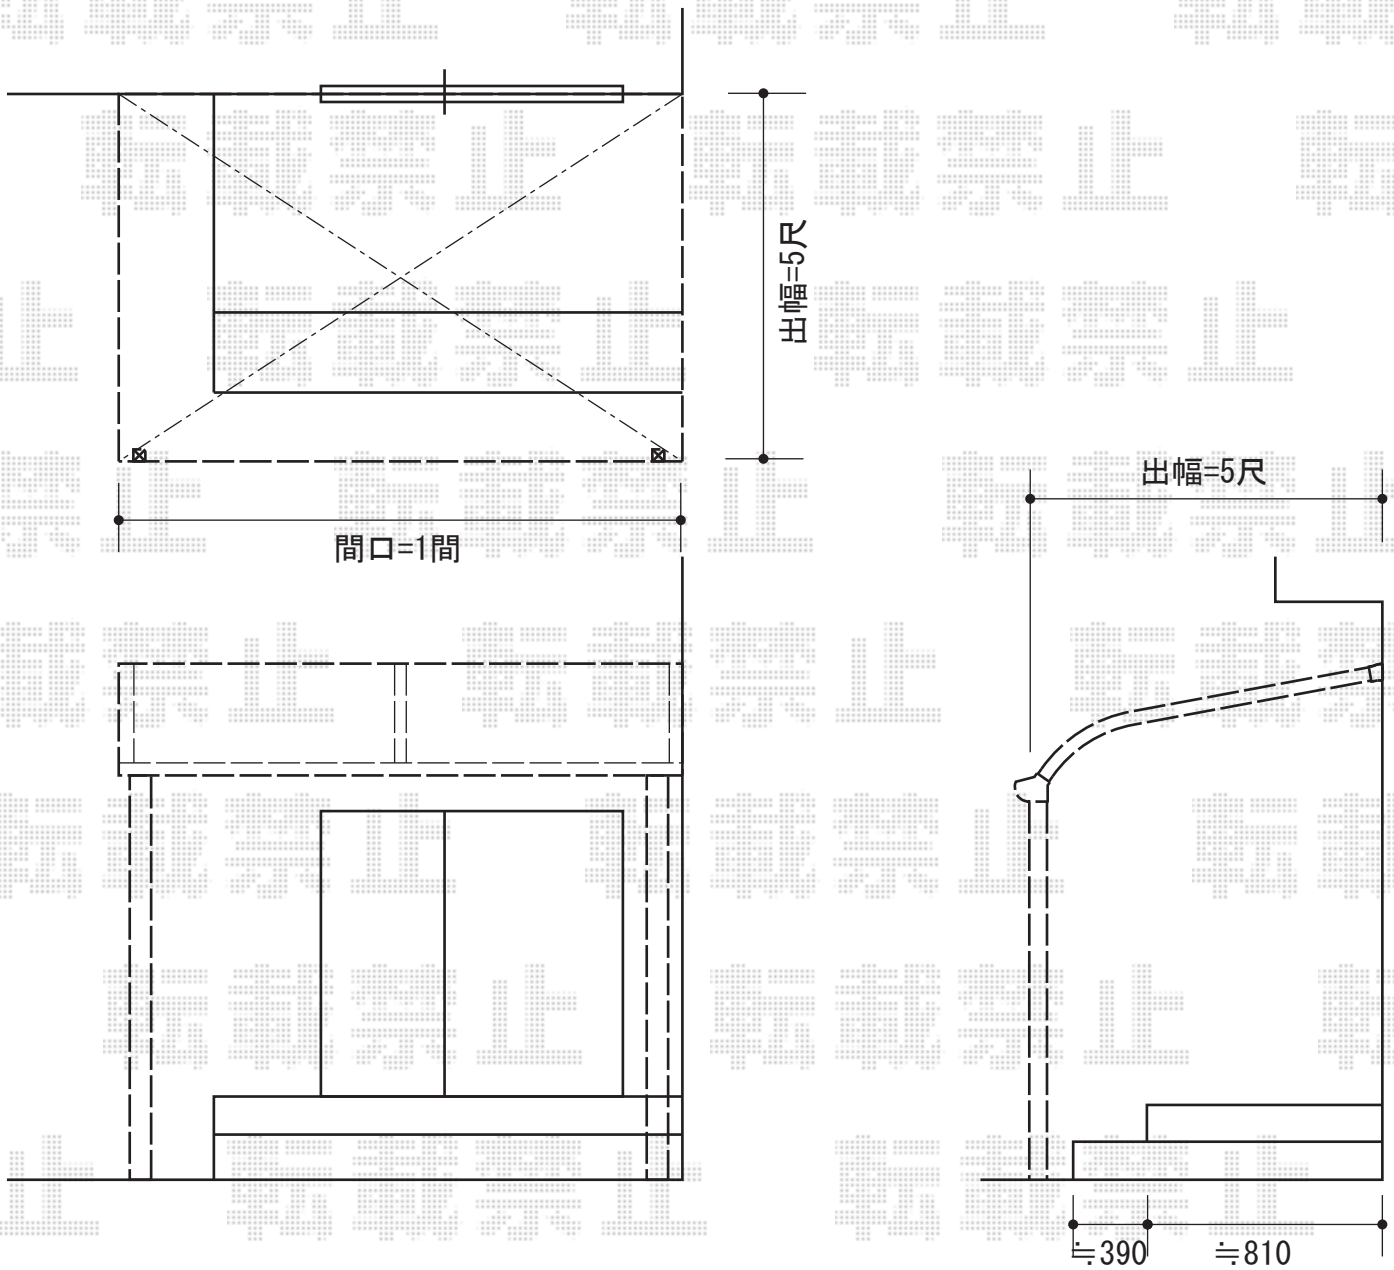

プレシオステラス R型 テラスタイプ 単体 積雪～20cm対応

プレシオステラス R型 テラスタイプ 単体 積雪～20cm対応
間口=関東間1間 (柱芯々1,665mm 屋根幅1,850mm)
出幅=5尺 (1,470mm)
色: グレースブラウン
屋根材: ポリカーボネート (スカイブルー)
柱仕様: 柱位置固定タイプ

現場状況や作図制限により概略図の内容と多少の違いが生じることがございます。
施工時は、現場優先とさせて頂きたく思いますので、お立会い頂き、
最終のご指示のほど、何卒、宜しくお願い致します。