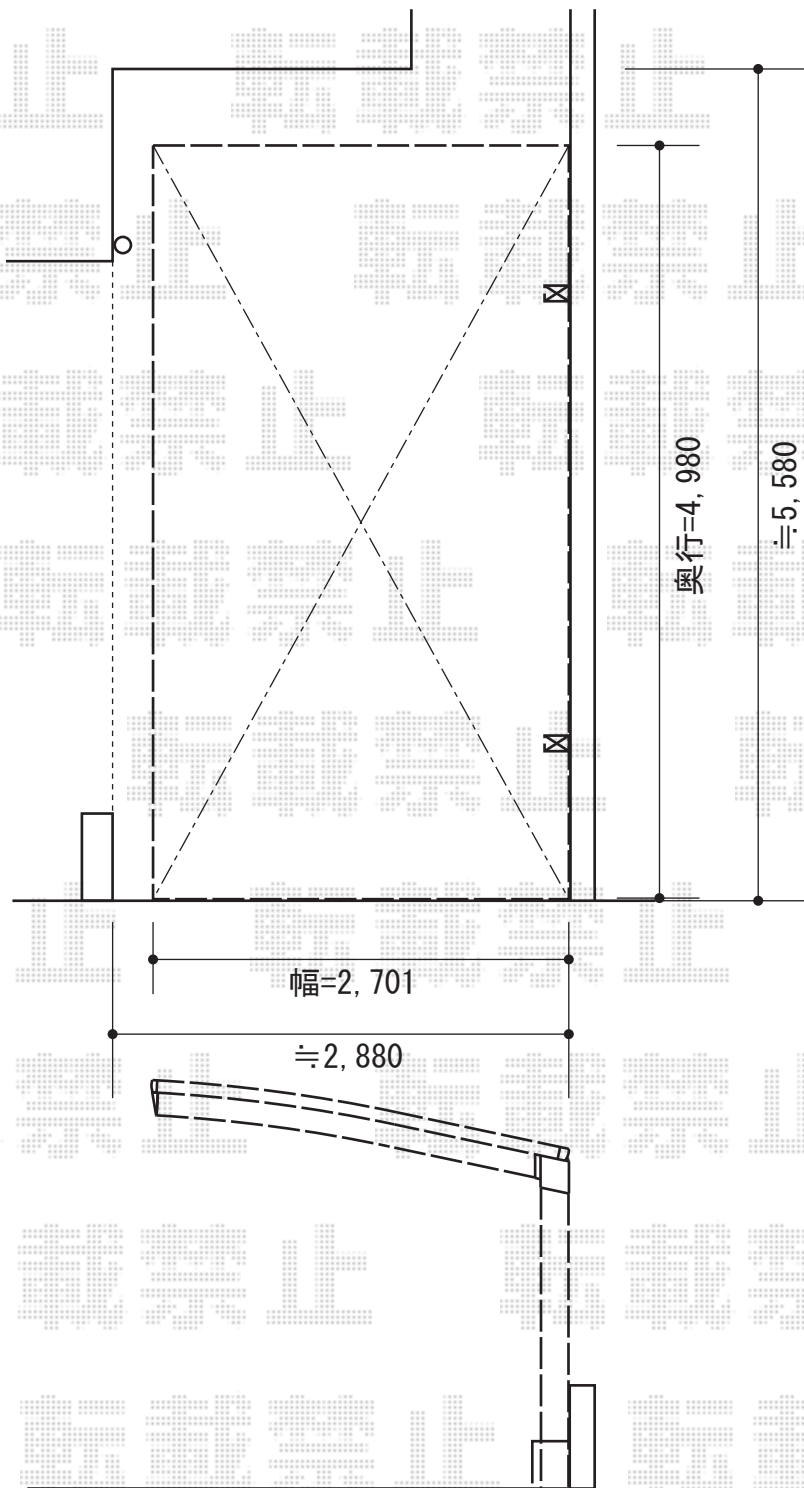

カーブポートシグマⅢ 積雪～30cm対応

トステム カーブポートシグマⅢ 積雪～30cm対応
幅=2,701mm
奥行=4,980mm
色：シャイングレー
屋根材：ポリカーボネート（ブルースモーク）
柱仕様：標準柱仕様（有効高 約1,800mm）

現場状況や作図制限により概略図の内容と多少の違いが生じることがございます。
施工時は、現場優先とさせて頂きたく思いますので、お立会い頂き、
最終のご指示のほど、何卒、宜しくお願い致します。