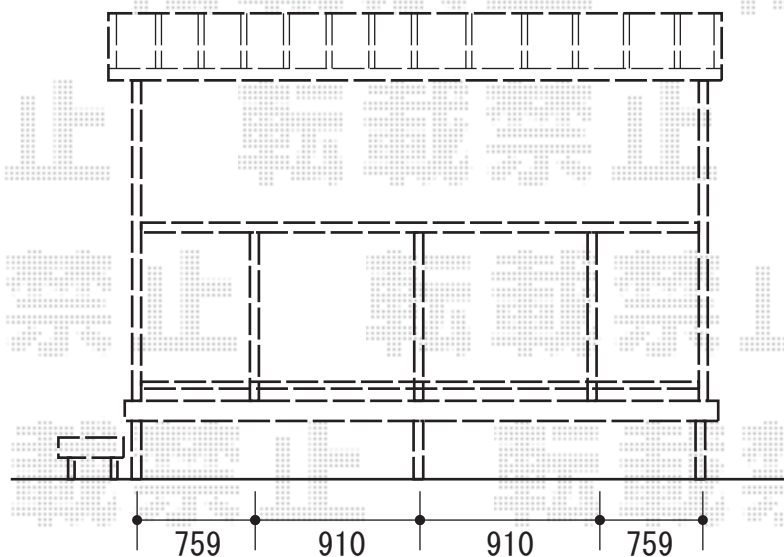

リウッドデッキフェンス2型[ラチス格子]

リウッドデッキフェンス2型[ラチス格子]

仕様：(W910×H1,000)×6スパン

柱：中柱×3本、端柱×2本、角柱2本

色：ホワイトブラウン

現場状況や作図制限により概略図の内容と多少の違いが生じることがございます。
施工時は、現場優先とさせて頂きたく思いますので、お立会い頂き、
最終のご指示のほど、何卒、宜しくお願い致します。

EX-SHOP
HTTP://WWW.EX-SHOP.NET