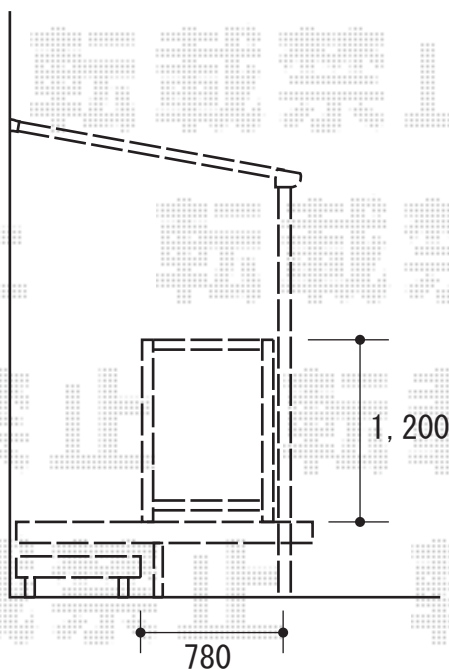

リウッドデッキフェンス2型[ラチス格子]

リウッドデッキフェンス2型[ラチス格子]

仕様：(W910×H1,000)×6スパン

柱：中柱×3本、端柱×2本、角柱2本

色：ホワイトブラウン

現場状況や作図制限により概略図の内容と多少の違いが生じることがございます。
施工時は、現場優先とさせて頂きたく思いますので、お立会い頂き、
最終のご指示のほど、何卒、宜しくお願い致します。

EX-SHOP
HTTP://WWW.EX-SHOP.NET