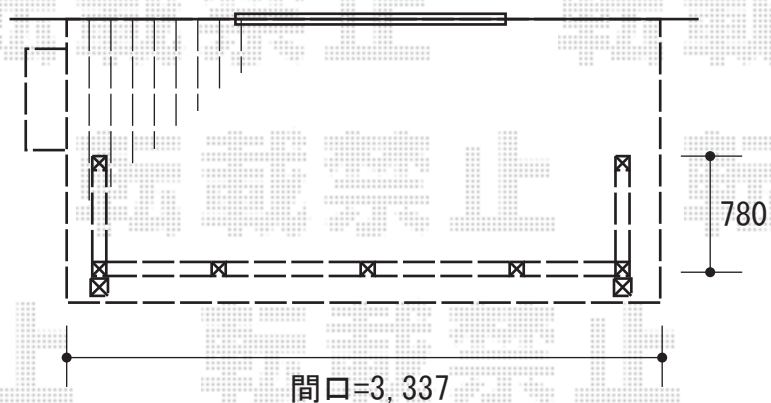

リウッドデッキフェンス2型[ラチス格子]

リウッドデッキフェンス2型[ラチス格子]

仕様：(W910×H1,000)×6スパン

柱：中柱×3本、端柱×2本、角柱2本

色：ホワイトブラウン

現場状況や作図制限により概略図の内容と多少の違いが生じることがございます。
施工時は、現場優先とさせて頂きたく思いますので、お立会い頂き、
最終のご指示のほど、何卒、宜しくお願い致します。

EX-SHOP
HTTP://WWW.EX-SHOP.NET