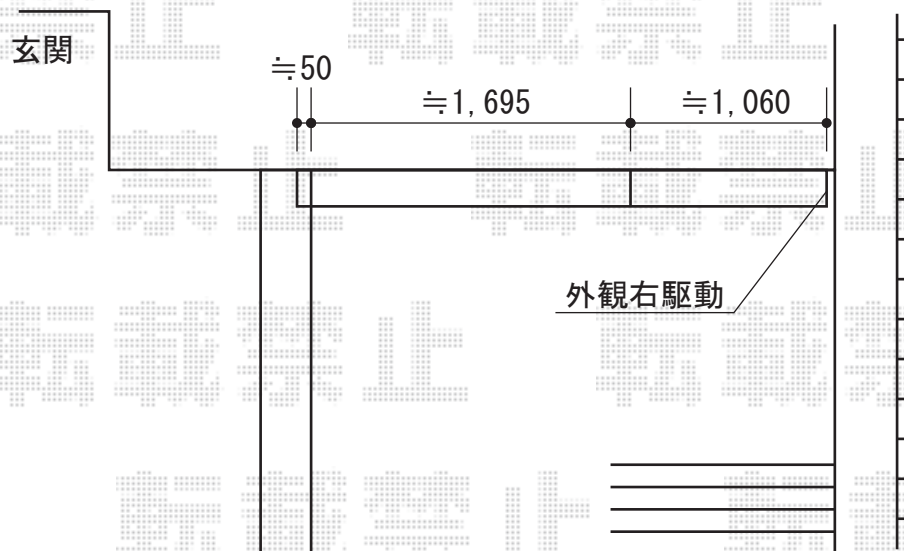

彩鳥S型 ボックスタイプ 手動式

トステム 彩鳥S型 レギュラータイプ 手動式  
/レギュラータイプ 手動式

間口=2,730mm

出幅=2,000mm

本体色：ホワイト

キャンバス色：ポリエステル（ネイビーブルー）

駆動：外観右

クランクハンドル：L=1,500

現場状況や作図制限により概略図の内容と多少の違いが生じることがございます。  
施工時は、現場優先とさせていただきますので、お立会い頂き、  
最終のご指示のほど、何卒、宜しくお願い致します。

EX-SHOP  
HTTP://WWW.EX-SHOP.NET

担当：八浦