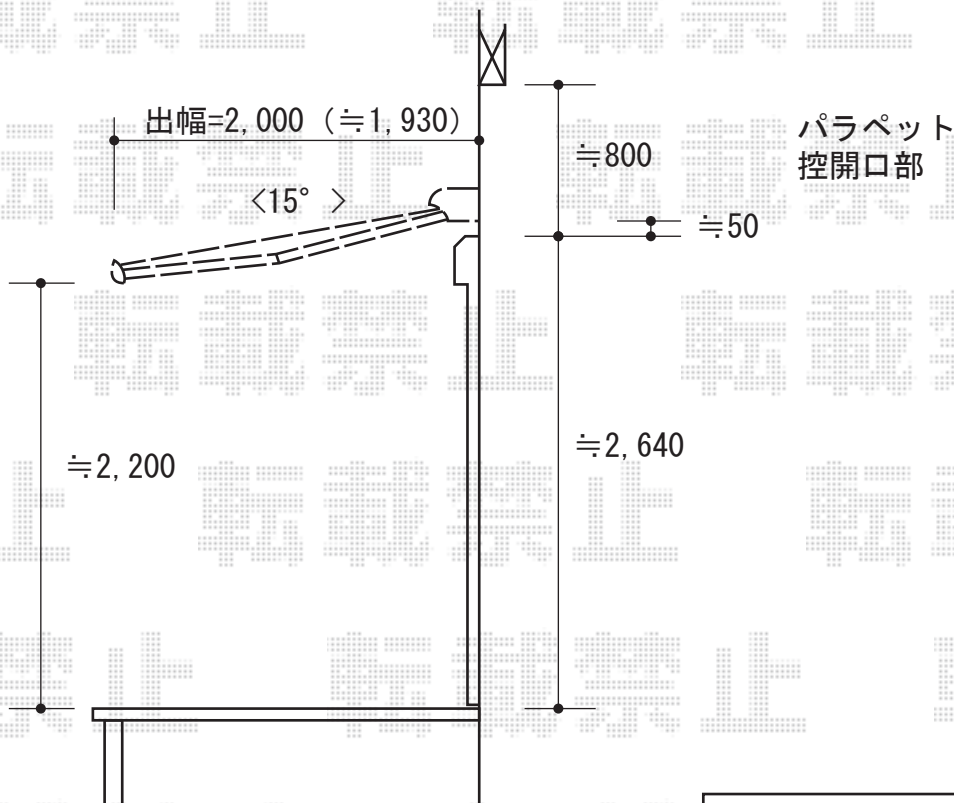

彩鳥S型 ボックスタイプ 手動式

トステム 彩鳥S型 レギュラータイプ 手動式  
/レギュラータイプ 手動式

間口=2,730mm

出幅=2,000mm

本体色：ホワイト

キャンバス色：ポリエステル（ネイビーブルー）

駆動：外観右

クランクハンドル：L=1,500

現場状況や作図制限により概略図の内容と多少の違いが生じることがございます。  
施工時は、現場優先とさせていただきますので、お立会い頂き、  
最終のご指示のほど、何卒、宜しくお願い致します。

EX-SHOP  
HTTP://WWW.EX-SHOP.NET

担当：八浦