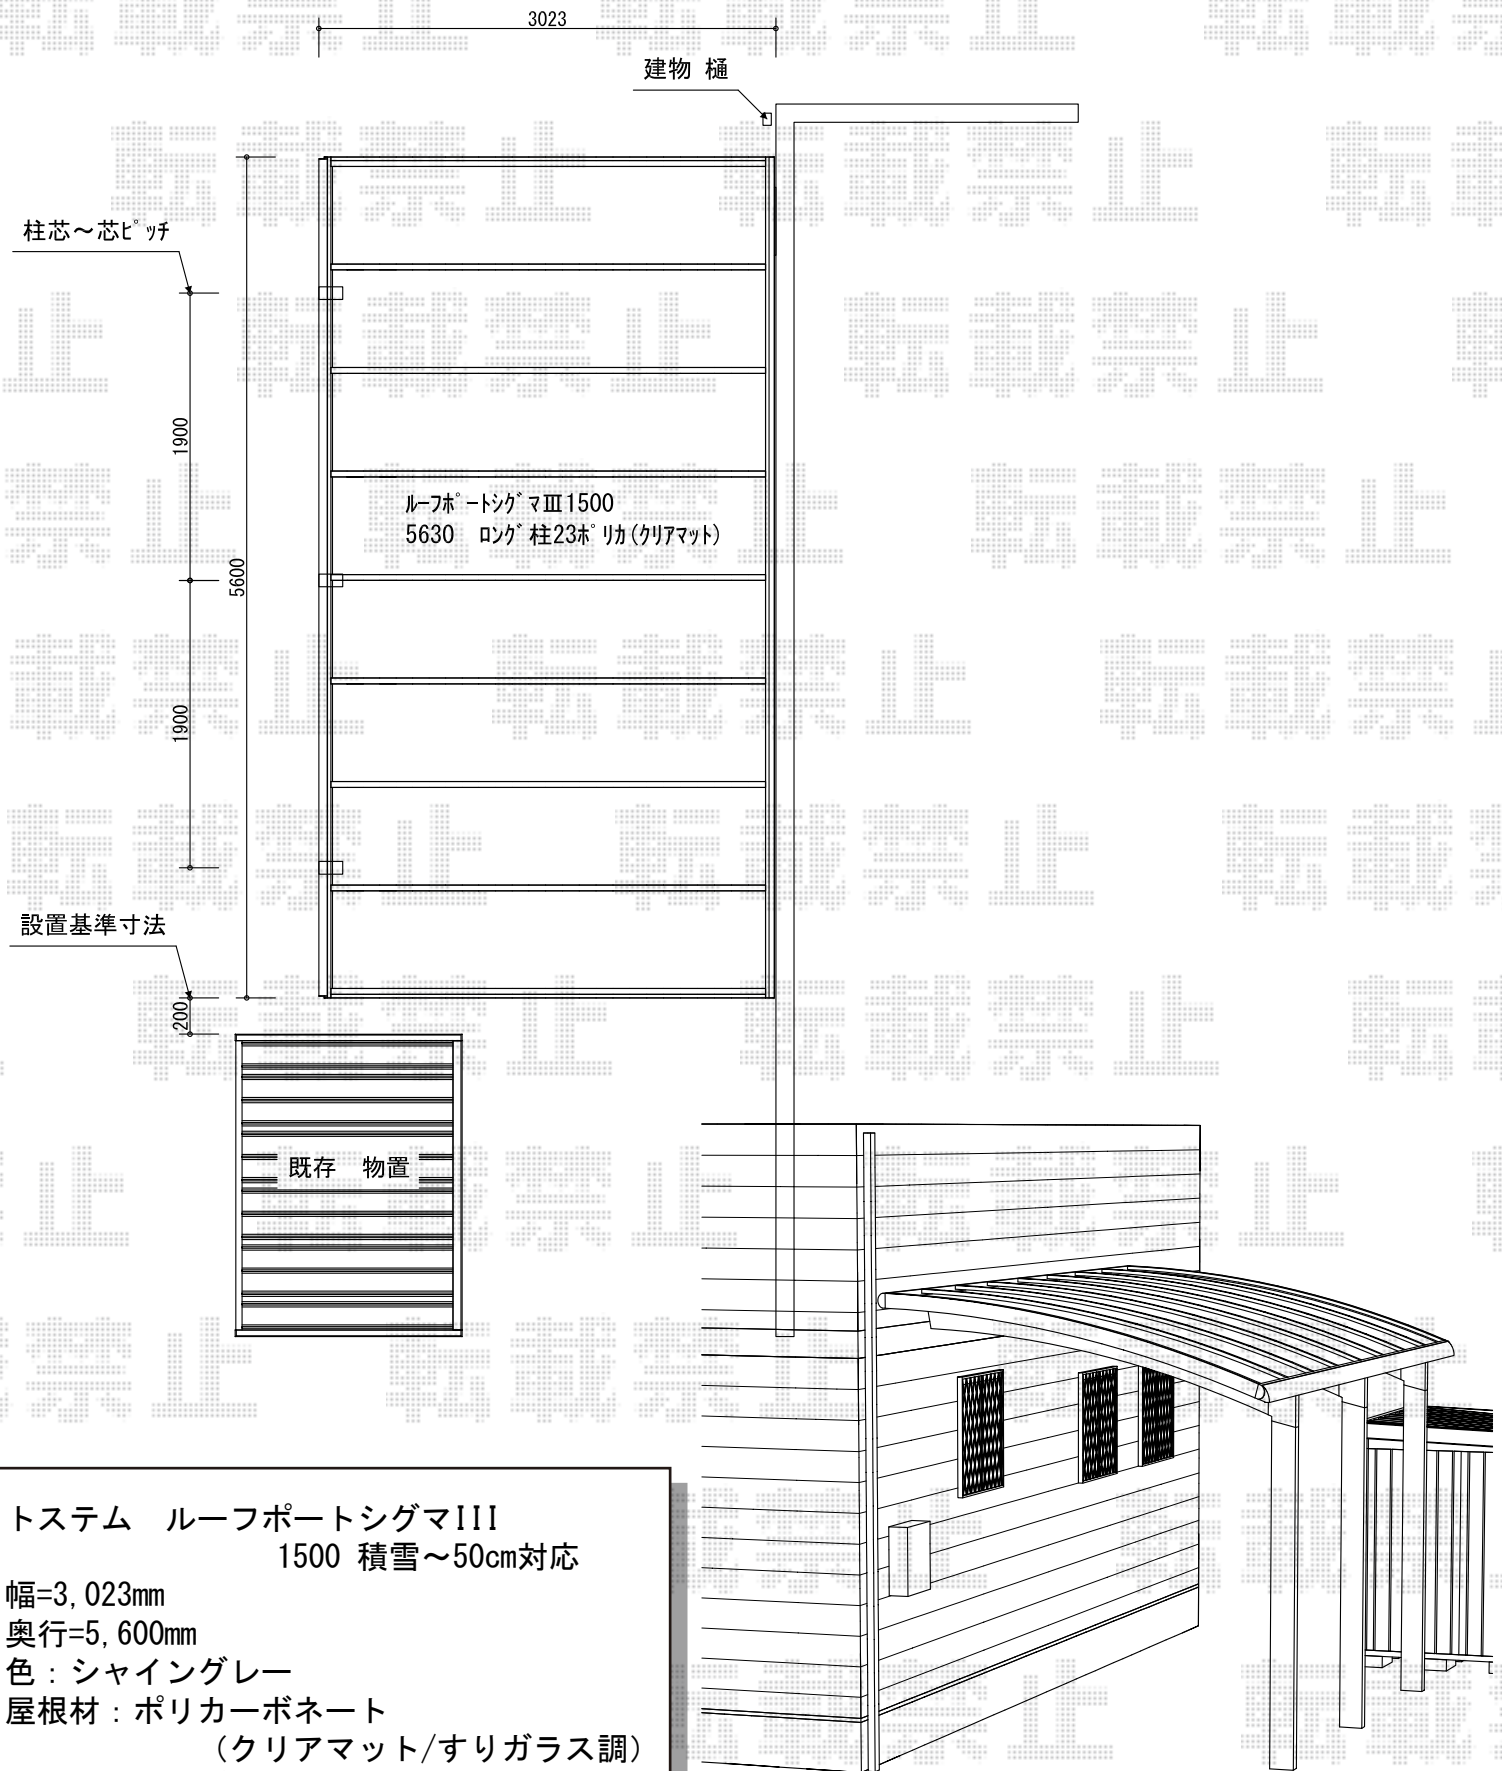

ルーフポートシグマIII 1500 積雪～50cm対応

トステム ルーフポートシグマIII
1500 積雪～50cm対応

幅=3,023mm
奥行=5,600mm
色：シャイングレー
屋根材：ポリカーボネート
(クリアマット/すりガラス調)
柱仕様：ロング柱23仕様 (有効高 約2,738mm)

現場状況や作図制限により概略図の内容と多少の違いが生じることがございます。
施工時は、現場優先とさせていただきますので、お立会い頂き、
最終のご指示のほど、何卒、宜しくお願い致します。